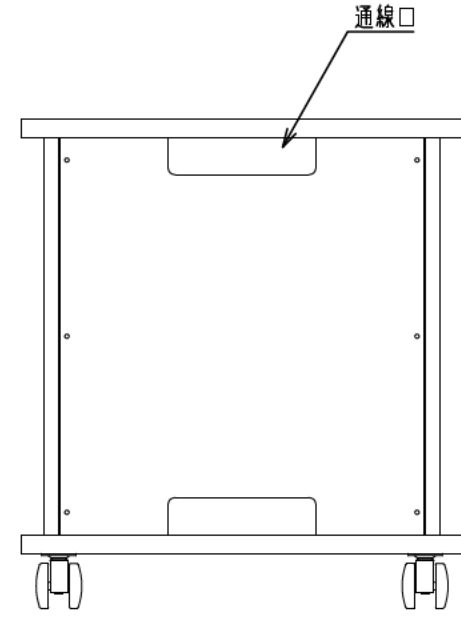

出荷方式	ロックダウン(お客様組立)方式
材質	天・底・側・背板：オレフィン化粧板(パーティクルボード) 棚板・横木・扉部：オレフィン化粧板(MDF) 金具類：スチール
色	ブラック
キャスター	φ60双輪キャスター4個(手前両端2個はストッパー付き)
製品質量	約31.6kg
搭載質量	合計60kg (天板30kg、棚板20kg、底板30kg)
付属品	組立用ねじセット、棚板2枚
備考	F☆☆☆☆適合

φ60キャスター(4個)
手前両端2個はストッパー付き