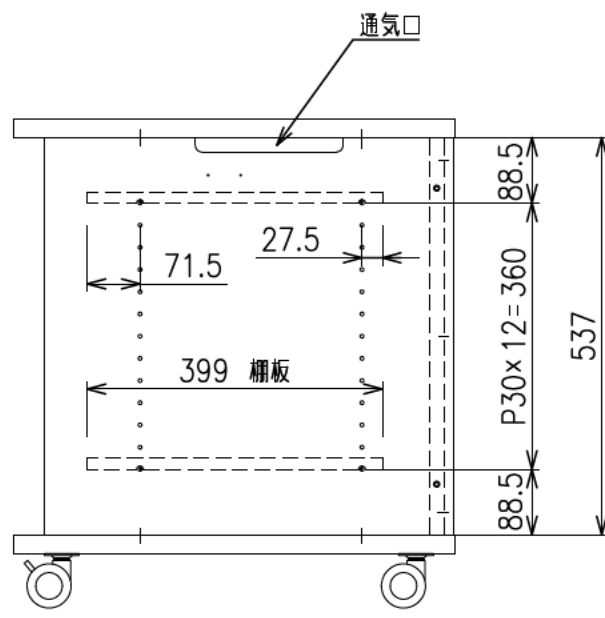

出荷方式	ロックダウン(お客様組立)方式
材質	天・底・側・背板：オレフィン化粧板(パーティクルボード) 棚板・横木・扉部：オレフィン化粧板(MDF) 金具類：スチール
色	ブラック
キャスター	φ60双輪キャスター4個(手前両端2個はストッパー付き)
製品質量	約31.6kg
搭載質量	合計60kg (天板30kg、棚板20kg、底板30kg)
付属品	組立用ねじセット、棚板2枚
備考	F☆☆☆☆適合

φ60キャスター(4個)
手前両端2個はストッパー付き