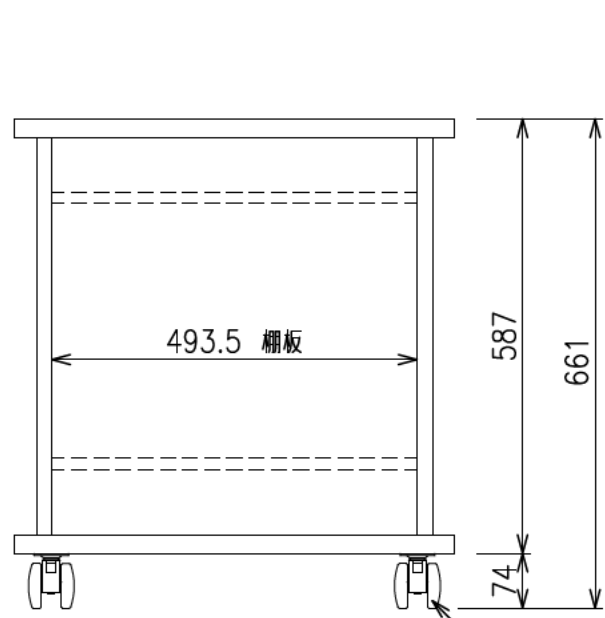

出荷方式	ロックダウン(お客様組立)方式
材質	天・底・側・背板：オレフィン化粧板(パーティクルボード) 棚板・横木・扉部：オレフィン化粧板(MDF) 金具類：スチール
色	ブラック
キャスター	φ60双輪キャスター4個(手前両端2個はストッパー付き)
製品質量	約31.6kg
搭載質量	合計60kg (天板30kg、棚板20kg、底板30kg)
付属品	組立用ねじセット、棚板2枚
備考	F☆☆☆☆適合

φ60キャスター(4個)
手前両端2個はストッパー付き