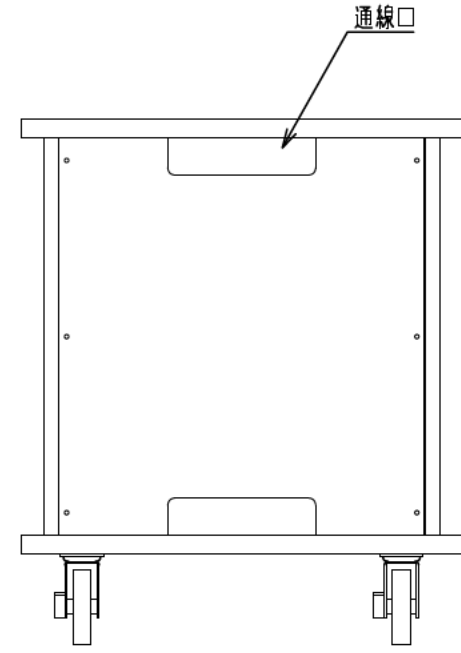

扉 270度回転

出荷方式	ロックダウン(お客様組立)方式
材質	天・底・側・背板: オレフィン化粧板(パーティクルボード) 棚板・横木・扉部: オレフィン化粧板(MDF) 金具類: スチール
色	ブラック
キャスター	φ100キャスター4個(手前両端2個はストッパー付き)
製品質量	約39.0kg
搭載質量	合計60kg (天板30kg、棚板20kg、底板30kg)
付属品	組立用ねじセット、棚板2枚 開錠キー2個
備考	F☆☆☆☆適合

φ100キャスター(4個)  
手前両端2個はストッパー付き