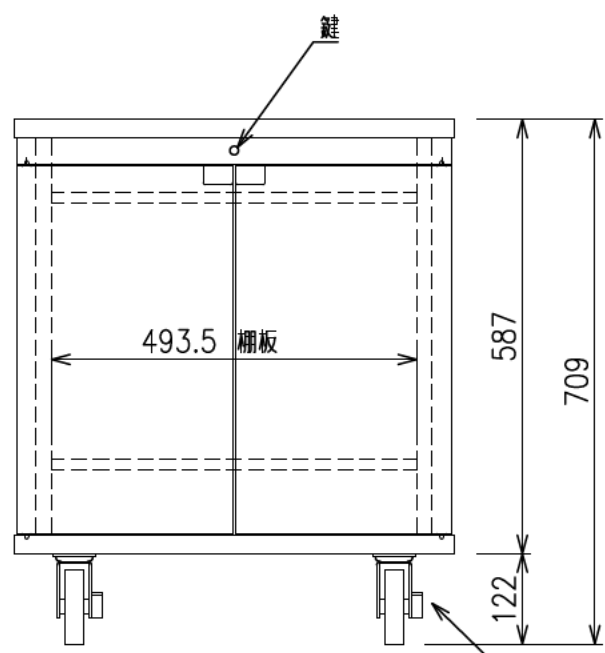

扉 270度回転

出荷方式	ロックダウン(お客様組立)方式
材質	天・底・側・背板: オレフィン化粧板(パーティクルボード) 棚板・横木・扉部: オレフィン化粧板(MDF) 金具類: スチール
色	ブラック
キャスター	φ100キャスター4個(手前両端2個はストッパー付き)
製品質量	約39.0kg
搭載質量	合計60kg (天板30kg、棚板20kg、底板30kg)
付属品	組立用ねじセット、棚板2枚 開錠キー2個
備考	F☆☆☆☆適合

φ100キャスター(4個)  
手前両端2個はストッパー付き