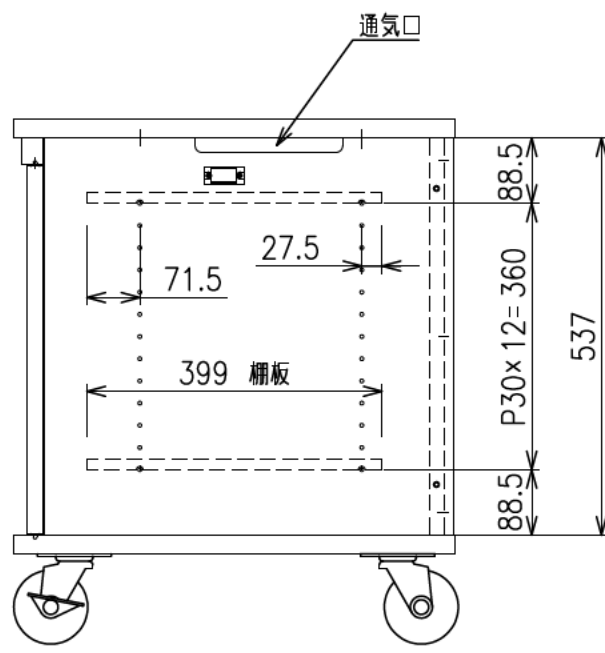

扉 270度回転

出荷方式	ロックダウン(お客様組立)方式
材質	天・底・側・背板: オレフィン化粧板(パーティクルボード) 棚板・横木・扉部: オレフィン化粧板(MDF) 金具類: スチール
色	ブラック
キャスター	φ100キャスター4個(手前両端2個はストッパー付き)
製品質量	約39.0kg
搭載質量	合計60kg (天板30kg、棚板20kg、底板30kg)
付属品	組立用ねじセット、棚板2枚 開錠キー2個
備考	F☆☆☆☆適合

φ100キャスター(4個)  
手前両端2個はストッパー付き