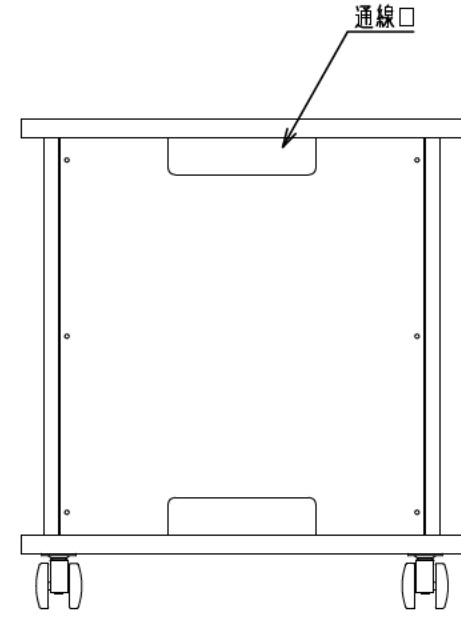

扉 270度回転

出荷方式	ロックダウン(お客様組立)方式
材質	天・底・側・背板: オレフィン化粧板(パーティクルボード) 棚板・横木・扉部: オレフィン化粧板(MDF) 金具類: スチール
色	プレミアムホワイト
キャスター	φ60双輪キャスター4個(手前両端2個はストッパー付き)
製品質量	約37.3kg
搭載質量	合計60kg (天板30kg、棚板20kg、底板30kg)
付属品	組立用ねじセット、棚板2枚 開錠キー2個
備考	F☆☆☆☆適合

φ60キャスター(4個)
手前両端2個はストッパー付き