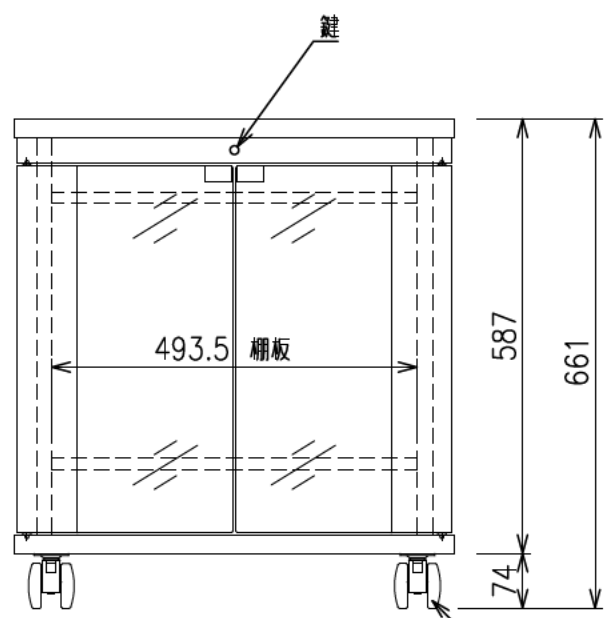

扉 270度回転

出荷方式	ロックダウン(お客様組立)方式
材質	天・底・側・背板: オレフィン化粧板(パーティクルボード) 棚板・横木・扉部: オレフィン化粧板(MDF) 金具類: スチール
色	プレミアムホワイト
キャスター	φ60双輪キャスター4個(手前両端2個はストッパー付き)
製品質量	約37.3kg
搭載質量	合計60kg (天板30kg、棚板20kg、底板30kg)
付属品	組立用ねじセット、棚板2枚 開錠キー2個
備考	F☆☆☆☆適合

φ60キャスター(4個)
手前両端2個はストッパー付き