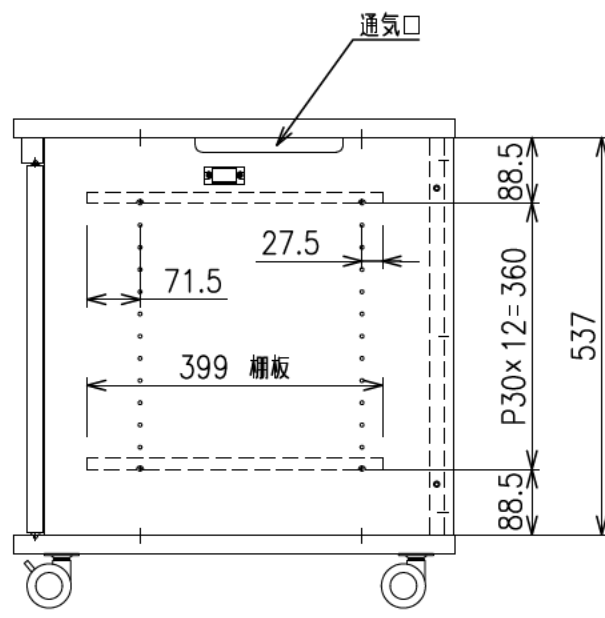

扉 270度回転

出荷方式	ロックダウン(お客様組立)方式
材質	天・底・側・背板: オレフィン化粧板(パーティクルボード) 棚板・横木・扉部: オレフィン化粧板(MDF) 金具類: スチール
色	プレミアムホワイト
キャスター	φ60双輪キャスター4個(手前両端2個はストッパー付き)
製品質量	約37.3kg
搭載質量	合計60kg (天板30kg、棚板20kg、底板30kg)
付属品	組立用ねじセット、棚板2枚 開錠キー2個
備考	F☆☆☆☆適合

φ60キャスター(4個)
手前両端2個はストッパー付き