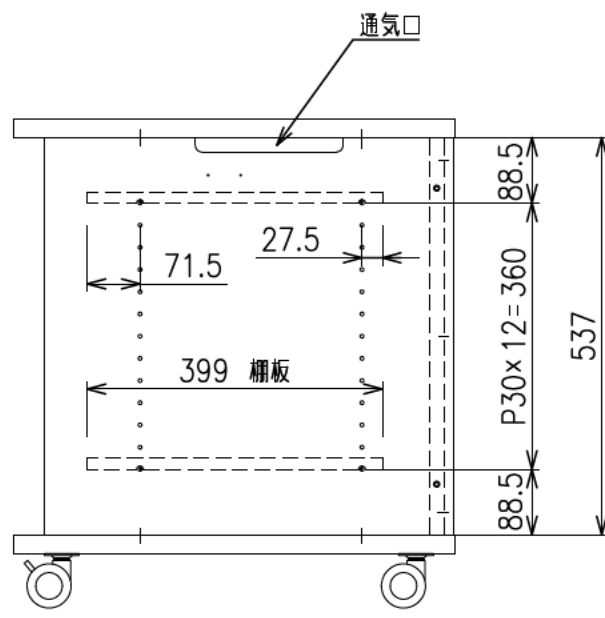

出荷方式	ロックダウン(お客様組立)方式
材質	天・底・側・背板: オレフィン化粧板(パーティクルボード) 棚板・横木・扉部: オレフィン化粧板(MDF) 金具類: スチール
色	プレミアムホワイト
キャスター	φ60双輪キャスター4個(手前両端2個はストッパー付き)
製品質量	約31.6kg
搭載質量	合計60kg (天板30kg、棚板20kg、底板30kg)
付属品	組立用ねじセット、棚板2枚
備考	F☆☆☆☆適合

φ60キャスター(4個)
手前両端2個はストッパー付き