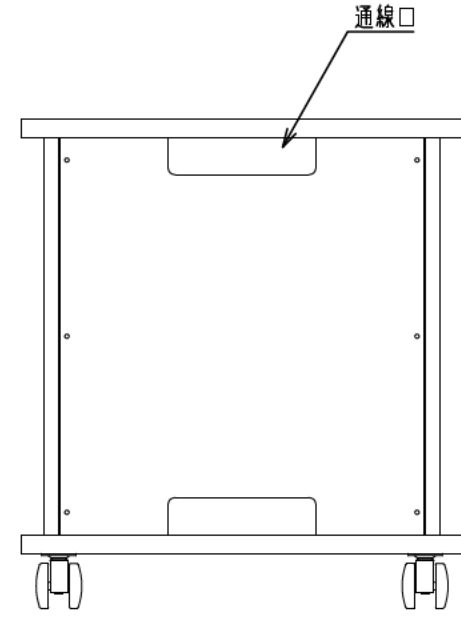

出荷方式	ロックダウン(お客様組立)方式
材質	天・底・側・背板: オレフィン化粧板(パーティクルボード) 棚板・横木・扉部: オレフィン化粧板(MDF) 金具類: スチール
色	プレミアムホワイト
キャスター	φ60双輪キャスター4個(手前両端2個はストッパー付き)
製品質量	約31.6kg
搭載質量	合計60kg (天板30kg、棚板20kg、底板30kg)
付属品	組立用ねじセット、棚板2枚
備考	F☆☆☆☆適合

φ60キャスター(4個)
手前両端2個はストッパー付き