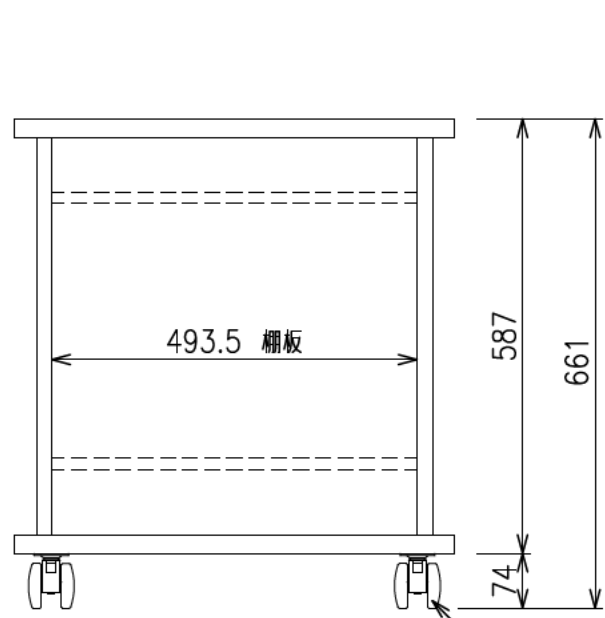

出荷方式	ロックダウン(お客様組立)方式
材質	天・底・側・背板: オレフィン化粧板(パーティクルボード) 棚板・横木・扉部: オレフィン化粧板(MDF) 金具類: スチール
色	プレミアムホワイト
キャスター	φ60双輪キャスター4個(手前両端2個はストッパー付き)
製品質量	約31.6kg
搭載質量	合計60kg (天板30kg、棚板20kg、底板30kg)
付属品	組立用ねじセット、棚板2枚
備考	F☆☆☆☆適合

φ60キャスター(4個)
手前両端2個はストッパー付き