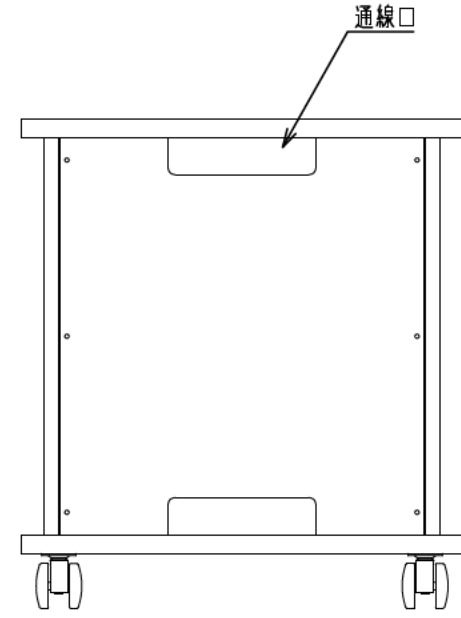

扉 270度回転

出荷方式	ロックダウン(お客様組立)方式
材質	天・底・側・背板: オレフィン化粧板(パーティクルボード) 棚板・横木・扉部: オレフィン化粧板(MDF) 金具類: スチール
色	プレミアムホワイト
キャスター	φ60双輪キャスター4個(手前両端2個はストッパー付き)
製品質量	約37.6kg
搭載質量	合計60kg (天板30kg、棚板20kg、底板30kg)
付属品	組立用ねじセット、棚板2枚 開錠キー2個
備考	F☆☆☆☆適合

φ60キャスター(4個)  
手前両端2個はストッパー付き