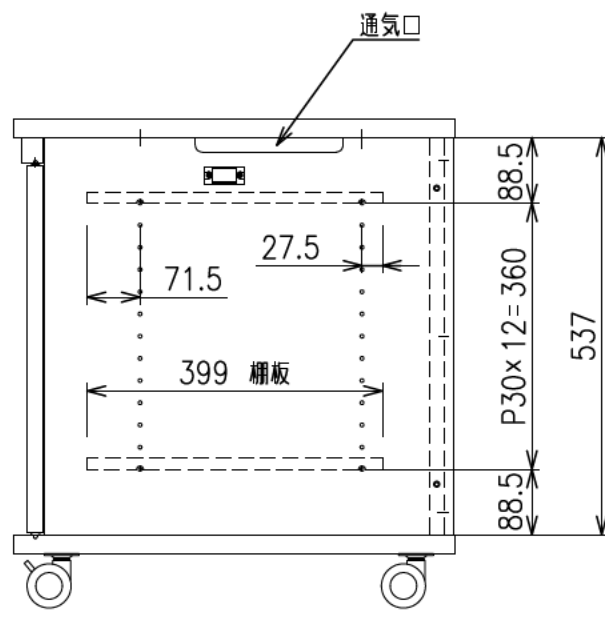

扉 270度回転

出荷方式	ロックダウン(お客様組立)方式
材質	天・底・側・背板: オレフィン化粧板(パーティクルボード) 棚板・横木・扉部: オレフィン化粧板(MDF) 金具類: スチール
色	プレミアムホワイト
キャスター	φ60双輪キャスター4個(手前両端2個はストッパー付き)
製品質量	約37.6kg
搭載質量	合計60kg (天板30kg、棚板20kg、底板30kg)
付属品	組立用ねじセット、棚板2枚 開錠キー2個
備考	F☆☆☆☆適合

φ60キャスター(4個)  
手前両端2個はストッパー付き