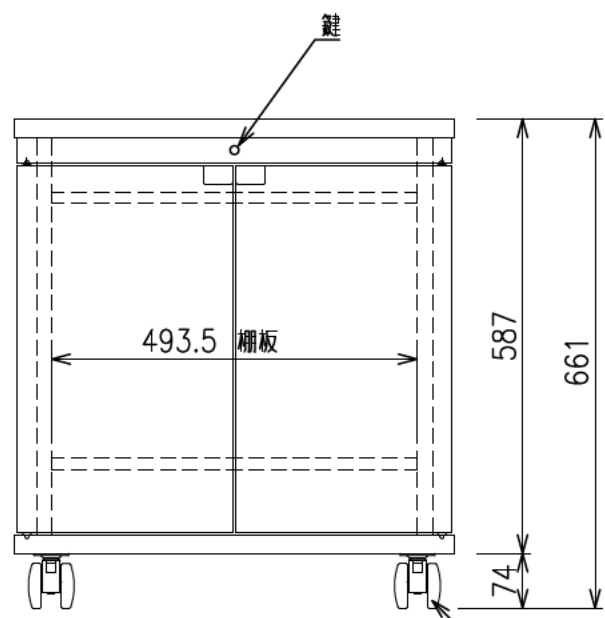

扉 270度回転

出荷方式	ロックダウン(お客様組立)方式
材質	天・底・側・背板: オレフィン化粧板(パーティクルボード) 棚板・横木・扉部: オレフィン化粧板(MDF) 金具類: スチール
色	プレミアムホワイト
キャスター	φ60双輪キャスター4個(手前両端2個はストッパー付き)
製品質量	約37.6kg
搭載質量	合計60kg (天板30kg、棚板20kg、底板30kg)
付属品	組立用ねじセット、棚板2枚 開錠キー2個
備考	F☆☆☆☆適合

φ60キャスター(4個)  
手前両端2個はストッパー付き