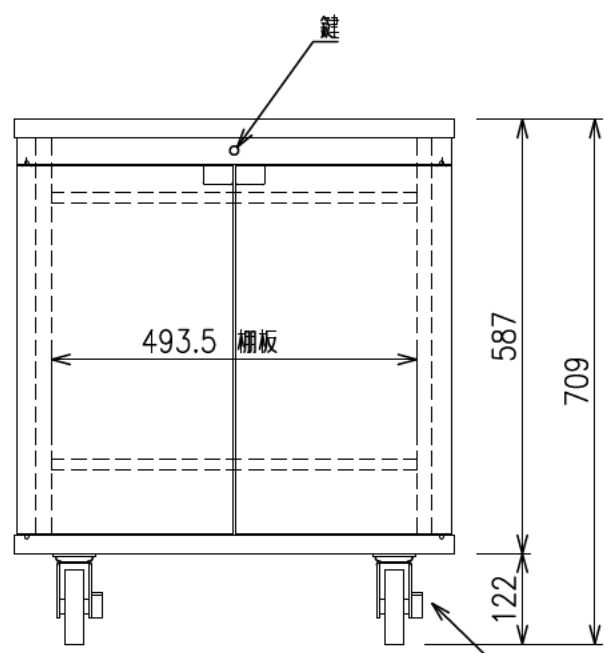

扉 270度回転

出荷方式	ロックダウン(お客様組立)方式
材質	天・底・側・背板：オレフィン化粧板(パーティクルボード) 棚板・横木・扉部：オレフィン化粧板(MDF) 金具類：スチール
色	プレミアムホワイト
キャスター	φ100キャスター4個(手前両端2個はストッパー付き)
製品質量	約39.0kg
搭載質量	合計60kg (天板30kg、棚板20kg、底板30kg)
付属品	組立用ねじセット、棚板2枚 開錠キー2個
備考	F☆☆☆☆適合

φ100キャスター(4個)
手前両端2個はストッパー付き