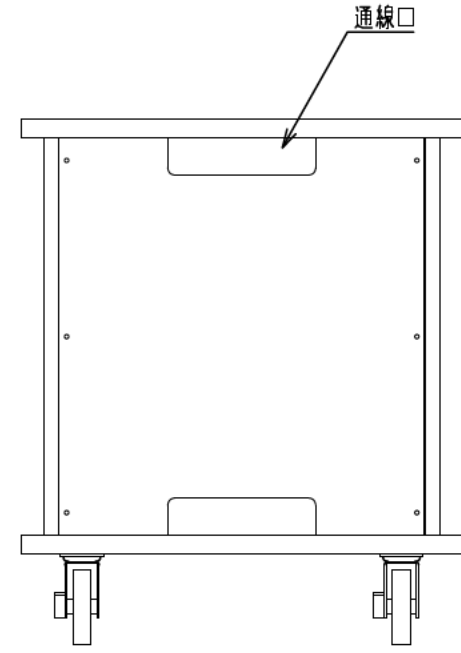

扉 270度回転

出荷方式	ロックダウン(お客様組立)方式
材質	天・底・側・背板：オレフィン化粧板(パーティクルボード) 棚板・横木・扉部：オレフィン化粧板(MDF) 金具類：スチール
色	プレミアムホワイト
キャスター	φ100キャスター4個(手前両端2個はストッパー付き)
製品質量	約39.0kg
搭載質量	合計60kg (天板30kg、棚板20kg、底板30kg)
付属品	組立用ねじセット、棚板2枚 開錠キー2個
備考	F☆☆☆☆適合

φ100キャスター(4個)
手前両端2個はストッパー付き