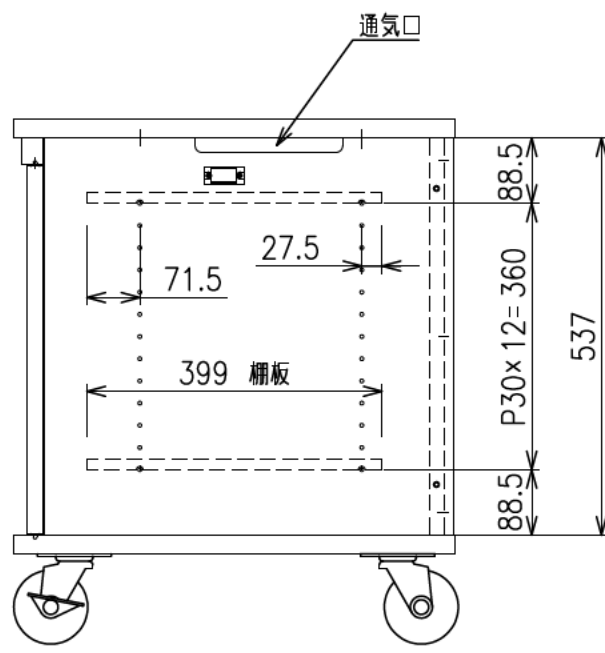

扉 270度回転

出荷方式	ロックダウン(お客様組立)方式
材質	天・底・側・背板：オレフィン化粧板(パーティクルボード) 棚板・横木・扉部：オレフィン化粧板(MDF) 金具類：スチール
色	プレミアムホワイト
キャスター	φ100キャスター4個(手前両端2個はストッパー付き)
製品質量	約39.0kg
搭載質量	合計60kg (天板30kg、棚板20kg、底板30kg)
付属品	組立用ねじセット、棚板2枚 開錠キー2個
備考	F☆☆☆☆適合

φ100キャスター(4個)
手前両端2個はストッパー付き