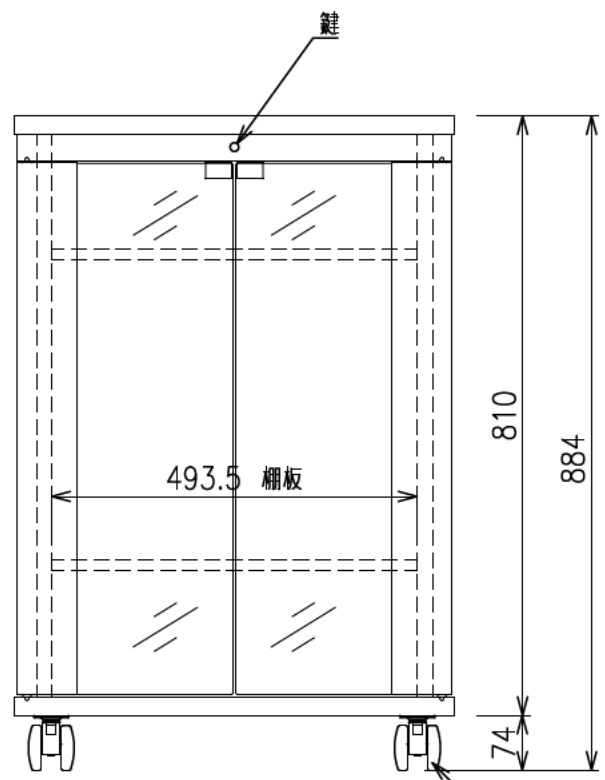

扉 270度回転

出荷方式	ロックダウン(お客様組立)方式
材質	天・底・側・背板:オレフィン化粧板(パーティクルボード) 棚板・横木・扉部:オレフィン化粧板(MDF) ガラス部:強化ガラスt=5、金具類:スチール
色	ブラック
キャスター	φ60双輪キャスター4個(手前両端2個はストッパー付き)
製品質量	約45.9kg
搭載質量	合計80kg (天板30kg、棚板20kg、底板30kg)
付属品	組立用ねじセット、棚板2枚 開錠キー2個
備考	F☆☆☆☆適合

φ60キャスター(4個)
手前両端2個はストッパー付き