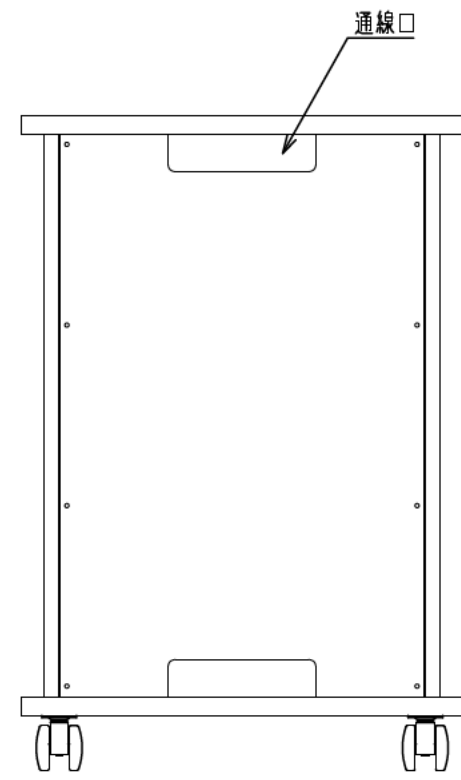

扉 270度回転

出荷方式	ロックダウン(お客様組立)方式
材質	天・底・側・背板:オレフィン化粧板(パーティクルボード) 棚板・横木・扉部:オレフィン化粧板(MDF) ガラス部:強化ガラスt=5、金具類:スチール
色	ブラック
キャスター	φ60双輪キャスター4個(手前両端2個はストッパー付き)
製品質量	約45.9kg
搭載質量	合計80kg (天板30kg、棚板20kg、底板30kg)
付属品	組立用ねじセット、棚板2枚 開錠キー2個
備考	F☆☆☆☆適合

φ60キャスター(4個)
手前両端2個はストッパー付き