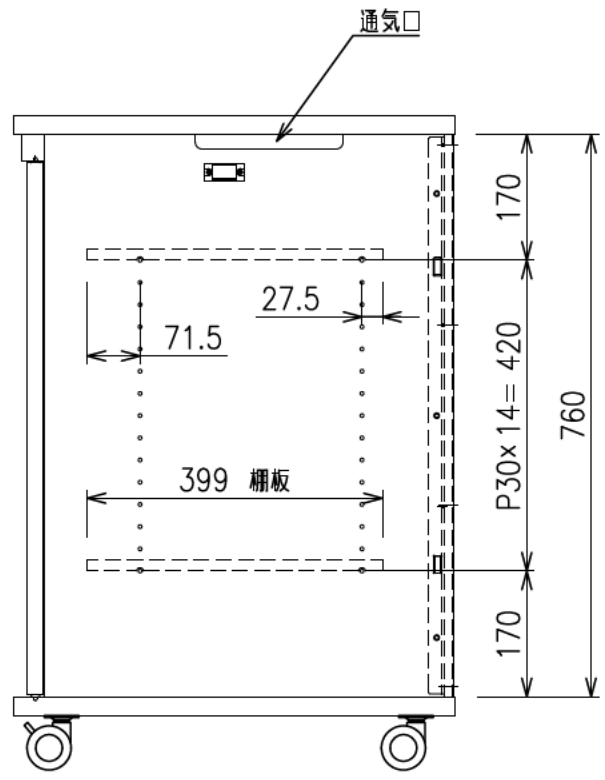

扉 270度回転

出荷方式	ロックダウン(お客様組立)方式
材質	天・底・側・背板:オレフィン化粧板(パーティクルボード) 棚板・横木・扉部:オレフィン化粧板(MDF) ガラス部:強化ガラスt=5、金具類:スチール
色	ブラック
キャスター	φ60双輪キャスター4個(手前両端2個はストッパー付き)
製品質量	約45.9kg
搭載質量	合計80kg (天板30kg、棚板20kg、底板30kg)
付属品	組立用ねじセット、棚板2枚 開錠キー2個
備考	F☆☆☆☆適合

φ60キャスター(4個)
手前両端2個はストッパー付き