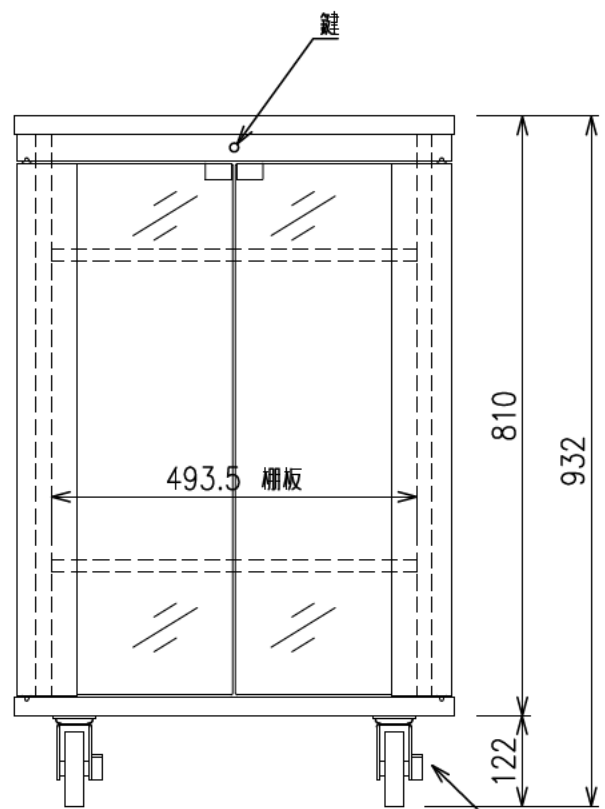

扉 270度回転

出荷方式	ロックダウン(お客様組立)方式
材質	天・底・側・背板:オレフィン化粧板(パーティクルボード) 棚板・横木・扉部:オレフィン化粧板(MDF) ガラス部:強化ガラスt=5、金具類:スチール
色	ブラック
キャスター	φ100キャスター4個(手前両端2個はストッパー付き)
製品質量	約47.3kg
搭載質量	合計80kg (天板30kg、棚板20kg、底板30kg)
付属品	組立用ねじセット、棚板2枚 開錠キー2個
備考	F☆☆☆☆適合

φ100キャスター(4個)
手前両端2個はストッパー付き