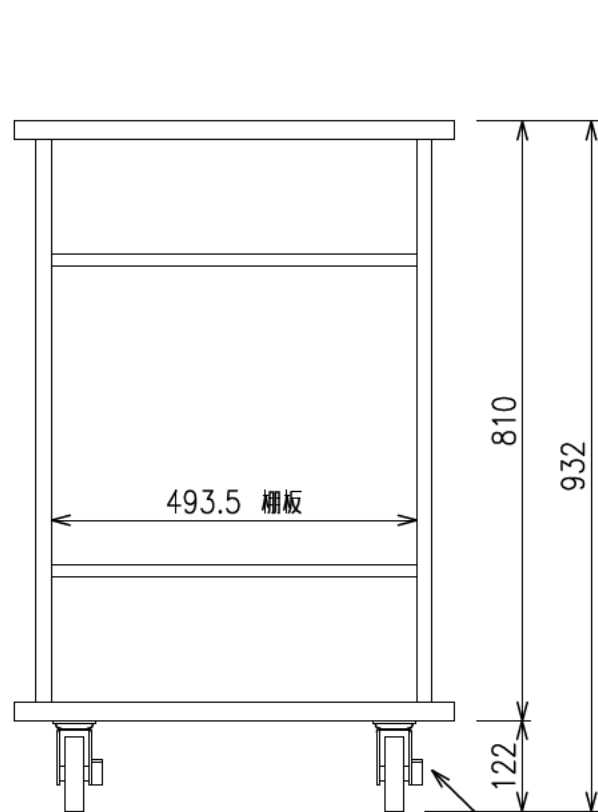

出荷方式	ロックダウン(お客様組立)方式
材質	天・底・側・背板: オレフィン化粧板(パーティクルボード) 棚板・横木・扉部: オレフィン化粧板(MDF) 金具類: スチール
色	ブラック
キャスター	φ100キャスター4個(手前両端2個はストッパー付き)
製品質量	約39.9kg
搭載質量	合計80kg (天板30kg、棚板20kg、底板30kg)
付属品	組立用ねじセット、棚板2枚
備考	F☆☆☆☆適合

φ100キャスター(4個)
手前両端2個はストッパー付き