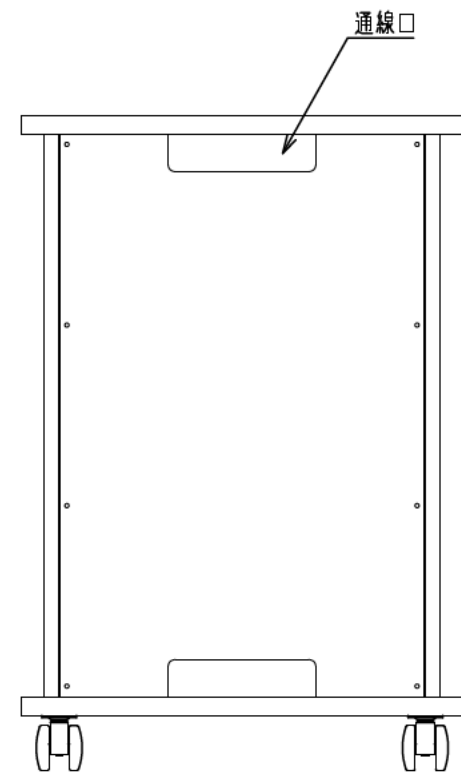

扉 270度回転

出荷方式	ロックダウン(お客様組立)方式
材質	天・底・側・背板: オレフィン化粧板(パーティクルボード) 棚板・横木・扉部: オレフィン化粧板(MDF) 金具類: スチール
色	ブラック
キャスター	φ60双輪キャスター4個(手前両端2個はストッパー付き)
製品質量	約47.1kg
搭載質量	合計80kg (天板30kg、棚板20kg、底板30kg)
付属品	組立用ねじセット、棚板2枚 開錠キー2個
備考	F☆☆☆☆適合

φ60キャスター(4個)
手前両端2個はストッパー付き