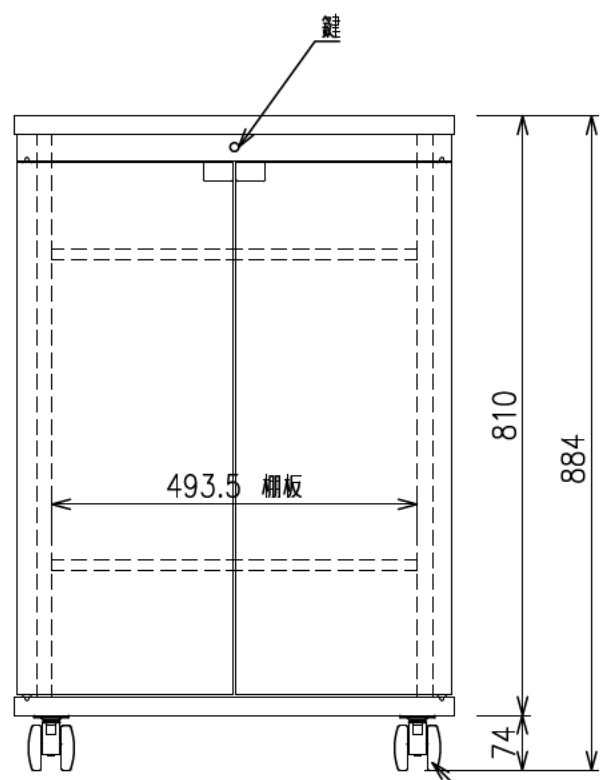

扉 270度回転

出荷方式	ロックダウン(お客様組立)方式
材質	天・底・側・背板: オレフィン化粧板(パーティクルボード) 棚板・横木・扉部: オレフィン化粧板(MDF) 金具類: スチール
色	ブラック
キャスター	φ60双輪キャスター4個(手前両端2個はストッパー付き)
製品質量	約47.1kg
搭載質量	合計80kg (天板30kg、棚板20kg、底板30kg)
付属品	組立用ねじセット、棚板2枚 開錠キー2個
備考	F☆☆☆☆適合

φ60キャスター(4個)
手前両端2個はストッパー付き