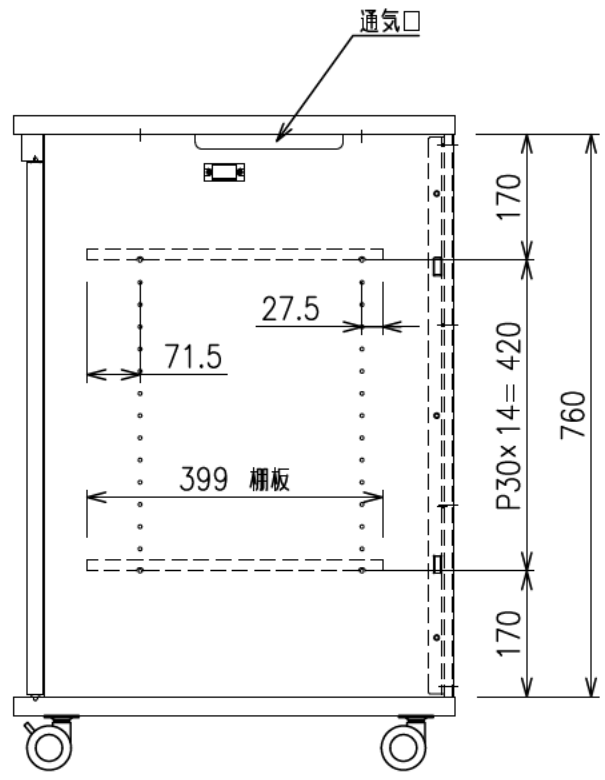

扉 270度回転

出荷方式	ロックダウン(お客様組立)方式
材質	天・底・側・背板: オレフィン化粧板(パーティクルボード) 棚板・横木・扉部: オレフィン化粧板(MDF) 金具類: スチール
色	ブラック
キャスター	φ60双輪キャスター4個(手前両端2個はストッパー付き)
製品質量	約47.1kg
搭載質量	合計80kg (天板30kg、棚板20kg、底板30kg)
付属品	組立用ねじセット、棚板2枚 開錠キー2個
備考	F☆☆☆☆適合

φ60キャスター(4個)
手前両端2個はストッパー付き