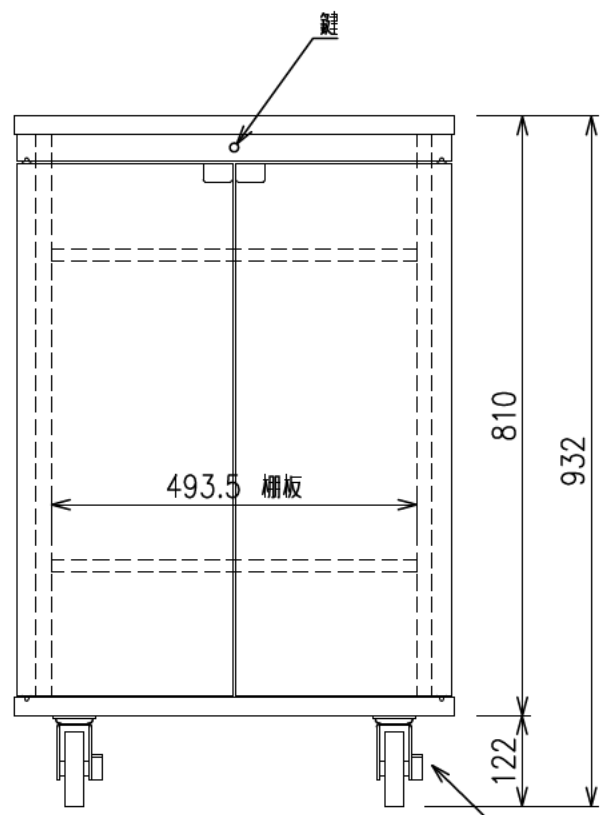

扉 270度回転

出荷方式	ロックダウン(お客様組立)方式
材質	天・底・側・背板: オレフィン化粧板(パーティクルボード) 棚板・横木・扉部: オレフィン化粧板(MDF) 金具類: スチール
色	ブラック
キャスター	φ100キャスター4個(手前両端2個はストッパー付き)
製品質量	約48.5kg
搭載質量	合計80kg (天板30kg、棚板20kg、底板30kg)
付属品	組立用ねじセット、棚板2枚 開錠キー2個
備考	F☆☆☆☆適合

φ100キャスター(4個)  
手前両端2個はストッパー付き