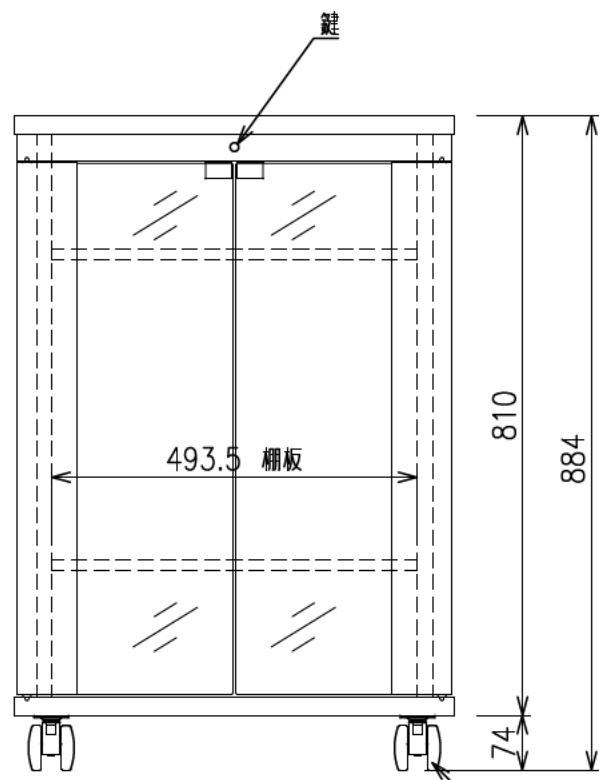

扉 270度回転

出荷方式	ロックダウン(お客様組立)方式
材質	天・底・側・背板:オレフィン化粧板(パーティクルボード) 棚板・横木・扉部:オレフィン化粧板(MDF) ガラス部:強化ガラスt=5、金具類:スチール
色	プレミアムホワイト
キャスター	φ60双輪キャスター4個(手前両端2個はストッパー付き)
製品質量	約45.9kg
搭載質量	合計80kg (天板30kg、棚板20kg、底板30kg)
付属品	組立用ねじセット、棚板2枚 開錠キー2個
備考	F☆☆☆☆適合

φ60キャスター(4個)  
手前両端2個はストッパー付き