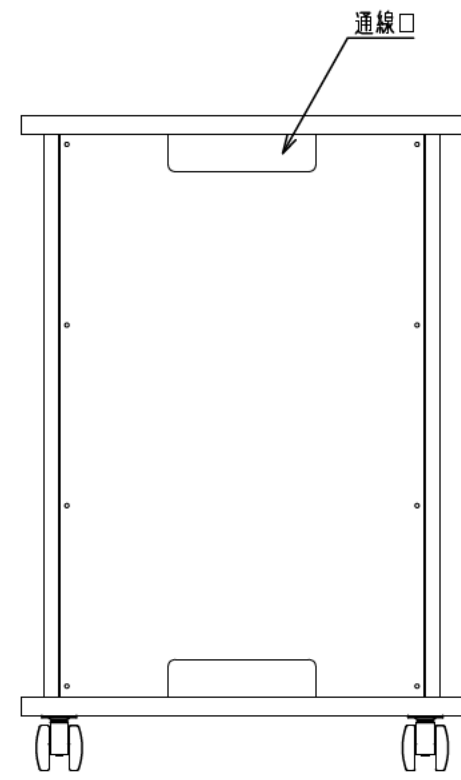

扉 270度回転

出荷方式	ロックダウン(お客様組立)方式
材質	天・底・側・背板:オレフィン化粧板(パーティクルボード) 棚板・横木・扉部:オレフィン化粧板(MDF) ガラス部:強化ガラスt=5、金具類:スチール
色	プレミアムホワイト
キャスター	φ60双輪キャスター4個(手前両端2個はストッパー付き)
製品質量	約45.9kg
搭載質量	合計80kg (天板30kg、棚板20kg、底板30kg)
付属品	組立用ねじセット、棚板2枚 開錠キー2個
備考	F☆☆☆☆適合

φ60キャスター(4個)  
手前両端2個はストッパー付き