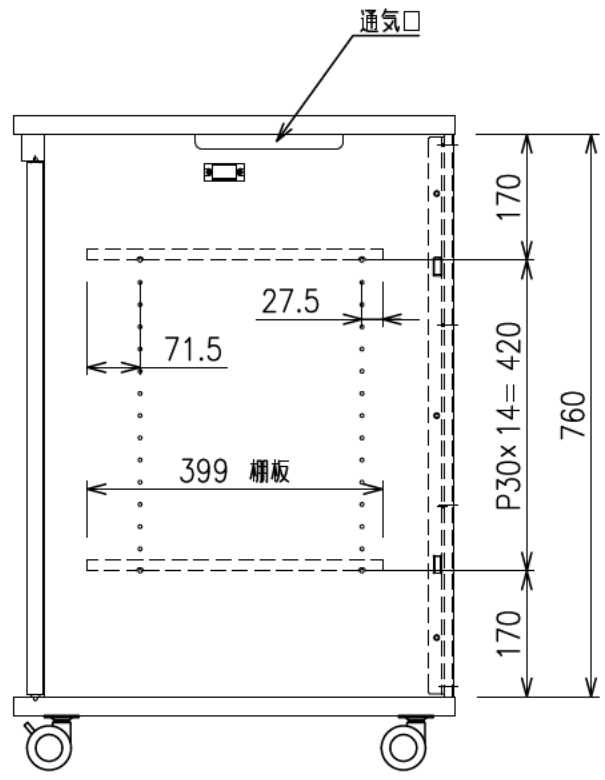

扉 270度回転

出荷方式	ロックダウン(お客様組立)方式
材質	天・底・側・背板:オレフィン化粧板(パーティクルボード) 棚板・横木・扉部:オレフィン化粧板(MDF) ガラス部:強化ガラスt=5、金具類:スチール
色	プレミアムホワイト
キャスター	φ60双輪キャスター4個(手前両端2個はストッパー付き)
製品質量	約45.9kg
搭載質量	合計80kg (天板30kg、棚板20kg、底板30kg)
付属品	組立用ねじセット、棚板2枚 開錠キー2個
備考	F☆☆☆☆適合

φ60キャスター(4個)  
手前両端2個はストッパー付き