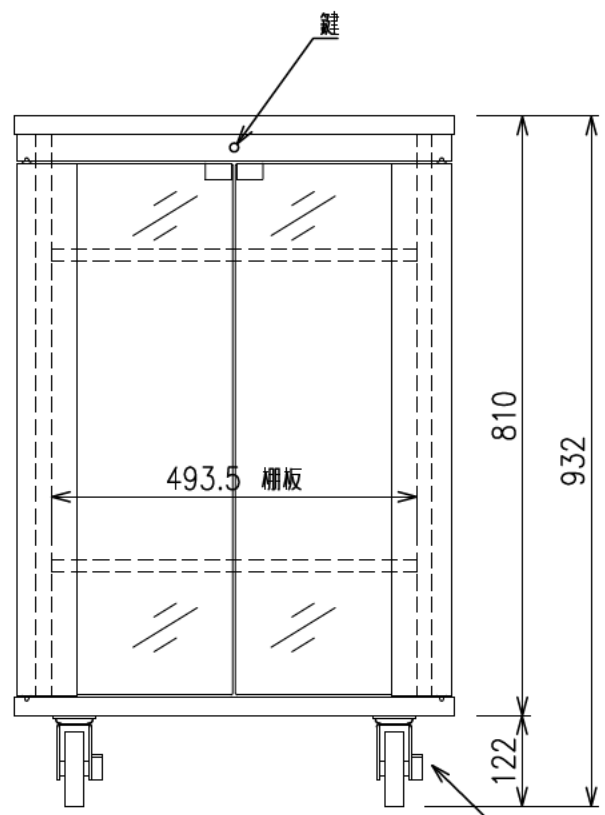

扉 270度回転

|       |  |
|-------|--|
| 出荷方式  | ロックダウン(お客様組立)方式  |
| 材質    | 天・底・側・背板:オレフィン化粧板(パーティクルボード)<br>棚板・横木・扉部:オレフィン化粧板(MDF)<br>ガラス部:強化ガラスt=5、金具類:スチール |
| 色     | プレミアムホワイト  |
| キャスター | φ100キャスター4個(手前両端2個はストッパー付き)  |
| 製品質量  | 約47.3kg  |
| 搭載質量  | 合計80kg<br>(天板30kg、棚板20kg、底板30kg)   |
| 付属品   | 組立用ねじセット、棚板2枚<br>開錠キー2個  |
| 備考    | F☆☆☆☆適合  |

φ100キャスター(4個)  
手前両端2個はストッパー付き