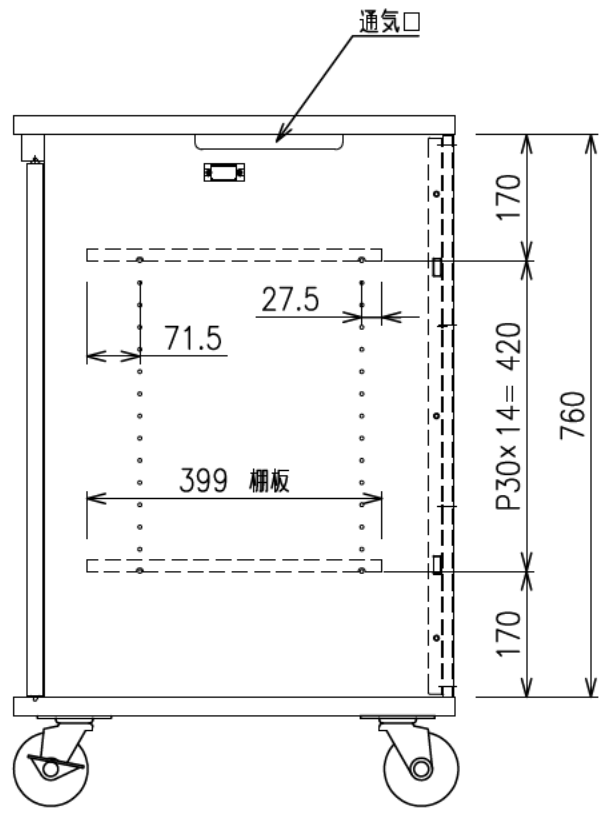

扉 270度回転

|       |  |
|-------|--|
| 出荷方式  | ロックダウン(お客様組立)方式  |
| 材質    | 天・底・側・背板:オレフィン化粧板(パーティクルボード)<br>棚板・横木・扉部:オレフィン化粧板(MDF)<br>ガラス部:強化ガラスt=5、金具類:スチール |
| 色     | プレミアムホワイト  |
| キャスター | φ100キャスター4個(手前両端2個はストッパー付き)  |
| 製品質量  | 約47.3kg  |
| 搭載質量  | 合計80kg<br>(天板30kg、棚板20kg、底板30kg)   |
| 付属品   | 組立用ねじセット、棚板2枚<br>開錠キー2個  |
| 備考    | F☆☆☆☆適合  |

φ100キャスター(4個)  
手前両端2個はストッパー付き