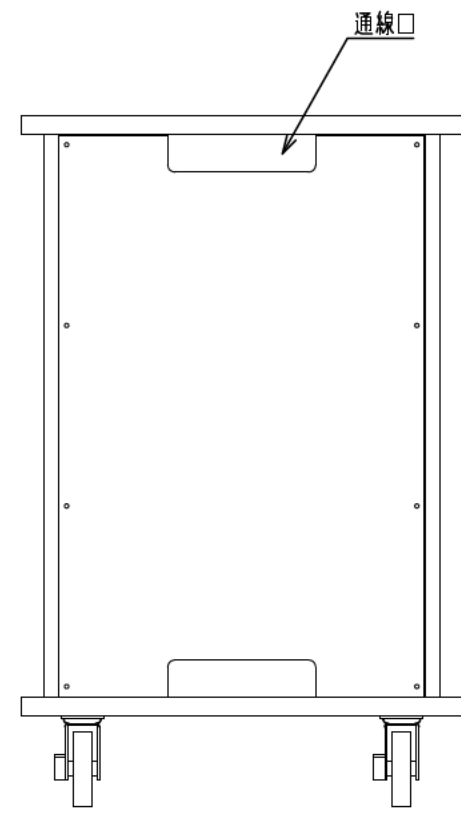

扉 270度回転

|       |  |
|-------|--|
| 出荷方式  | ロックダウン(お客様組立)方式  |
| 材質    | 天・底・側・背板:オレフィン化粧板(パーティクルボード)<br>棚板・横木・扉部:オレフィン化粧板(MDF)<br>ガラス部:強化ガラスt=5、金具類:スチール |
| 色     | プレミアムホワイト  |
| キャスター | φ100キャスター4個(手前両端2個はストッパー付き)  |
| 製品質量  | 約47.3kg  |
| 搭載質量  | 合計80kg<br>(天板30kg、棚板20kg、底板30kg)   |
| 付属品   | 組立用ねじセット、棚板2枚<br>開錠キー2個  |
| 備考    | F☆☆☆☆適合  |

φ100キャスター(4個)  
手前両端2個はストッパー付き