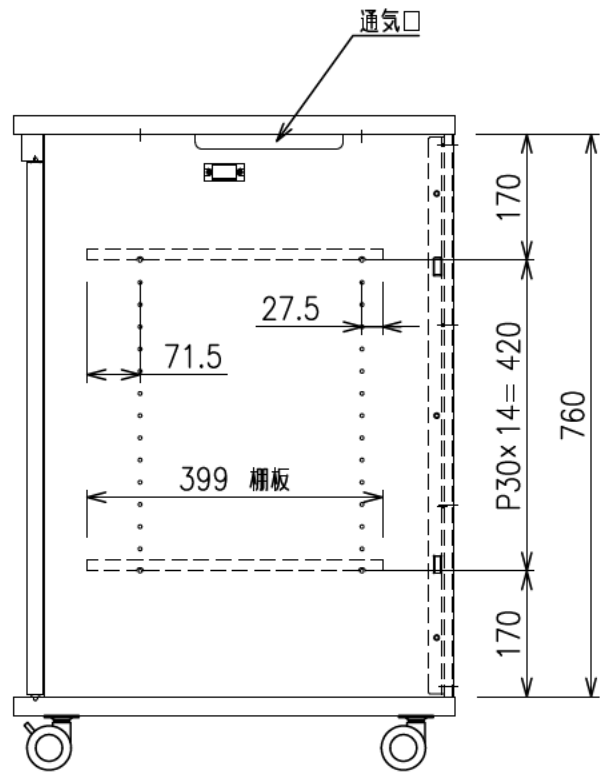

扉 270度回転

出荷方式	ロックダウン(お客様組立)方式
材質	天・底・側・背板: オレフィン化粧板(パーティクルボード) 棚板・横木・扉部: オレフィン化粧板(MDF) 金具類: スチール
色	プレミアムホワイト
キャスター	φ60双輪キャスター4個(手前両端2個はストッパー付き)
製品質量	約47.1kg
搭載質量	合計80kg (天板30kg、棚板20kg、底板30kg)
付属品	組立用ねじセット、棚板2枚 開錠キー2個
備考	F☆☆☆☆適合

φ60キャスター(4個)
手前両端2個はストッパー付き