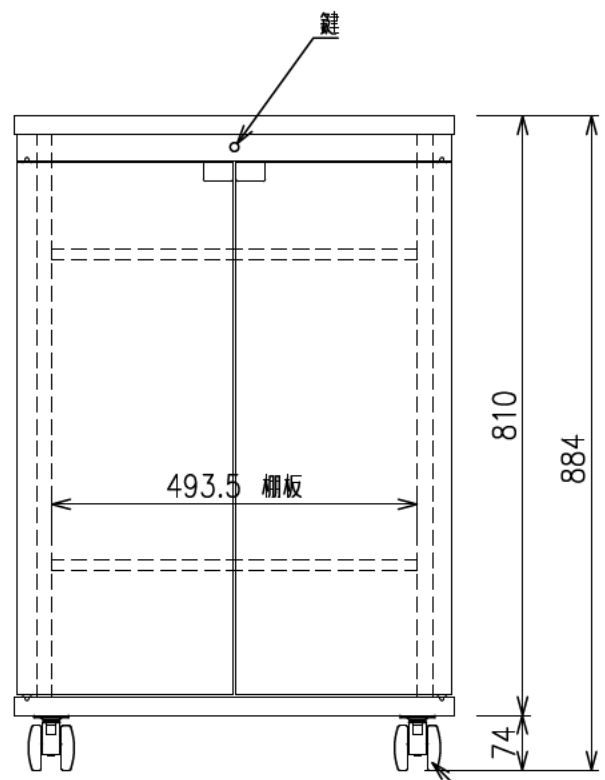

扉 270度回転

出荷方式	ロックダウン(お客様組立)方式
材質	天・底・側・背板: オレフィン化粧板(パーティクルボード) 棚板・横木・扉部: オレフィン化粧板(MDF) 金具類: スチール
色	プレミアムホワイト
キャスター	φ60双輪キャスター4個(手前両端2個はストッパー付き)
製品質量	約47.1kg
搭載質量	合計80kg (天板30kg、棚板20kg、底板30kg)
付属品	組立用ねじセット、棚板2枚 開錠キー2個
備考	F☆☆☆☆適合

φ60キャスター(4個)
手前両端2個はストッパー付き