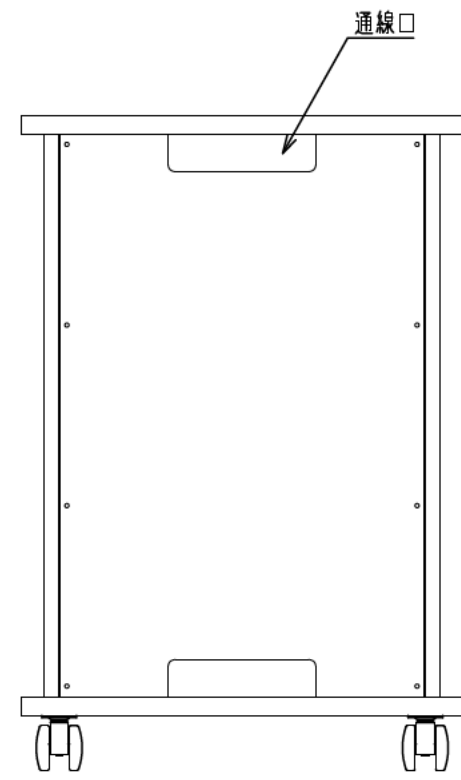

扉 270度回転

出荷方式	ロックダウン(お客様組立)方式
材質	天・底・側・背板: オレフィン化粧板(パーティクルボード) 棚板・横木・扉部: オレフィン化粧板(MDF) 金具類: スチール
色	プレミアムホワイト
キャスター	φ60双輪キャスター4個(手前両端2個はストッパー付き)
製品質量	約47.1kg
搭載質量	合計80kg (天板30kg、棚板20kg、底板30kg)
付属品	組立用ねじセット、棚板2枚 開錠キー2個
備考	F☆☆☆☆適合

φ60キャスター(4個)
手前両端2個はストッパー付き