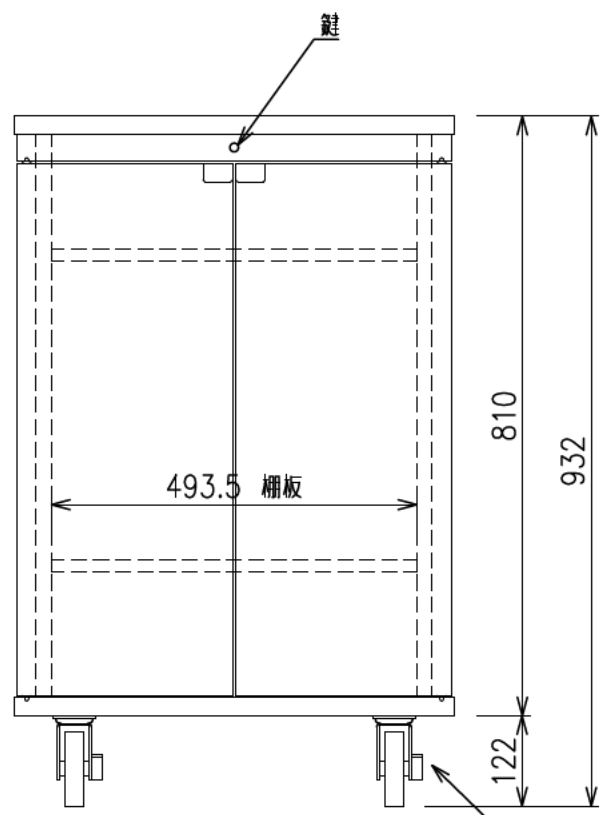

扉 270度回転

出荷方式	ロックダウン(お客様組立)方式
材質	天・底・側・背板:オレフィン化粧板(パーティクルボード) 棚板・横木・扉部:オレフィン化粧板(MDF) 金具類:スチール
色	プレミアムホワイト
キャスター	φ100キャスター4個(手前両端2個はストッパー付き)
製品質量	約48.5kg
搭載質量	合計80kg (天板30kg、棚板20kg、底板30kg)
付属品	組立用ねじセット、棚板2枚 開錠キー2個
備考	F☆☆☆☆適合

φ100キャスター(4個)  
手前両端2個はストッパー付き