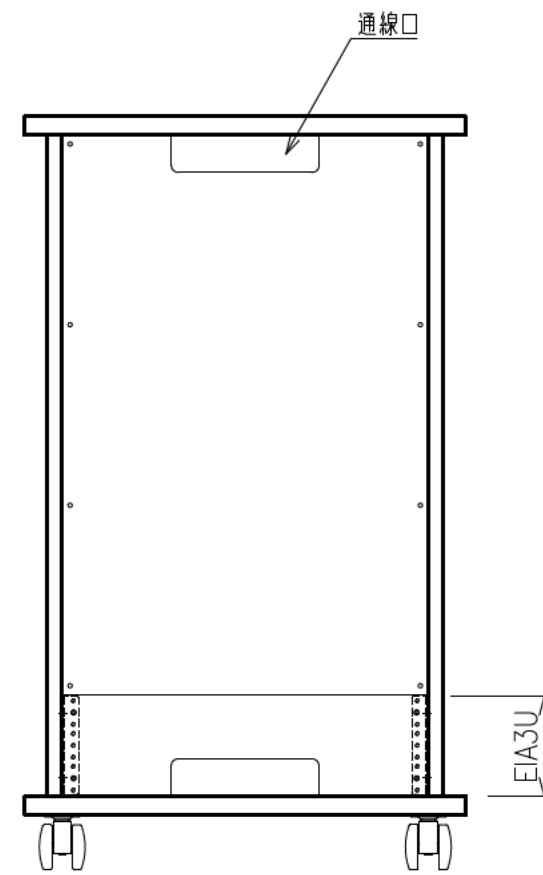

扉 270度回転

出荷方式	ロックダウン(お客様組立)方式
材質	天・底・側・背板:オレフィン化粧板(パーティクルボード) 棚板・横木・扉部:オレフィン化粧板(MDF) ガラス部:強化ガラスt=5、金具類:スチール
色	ブラック
キャスター	φ60双輪キャスター4個(手前両端2個はストッパー付き)
製品質量	約54.0kg
搭載質量	合計80kg (天板30kg、棚板20kg、底板30kg)
付属品	組立用ねじセット、棚板3枚 ACアダプター、皿ねじ(M6×50)×4、 いじりねじ用レンチ×1、突きピン×1、結束バンド×7 マウントベース×5
備考	F☆☆☆☆適合

・背面EIA金具は上下どちらにでも取付けることができます。

φ60キャスター(4個)  
手前両端2個はストッパー付き

電子錠ユニット詳細