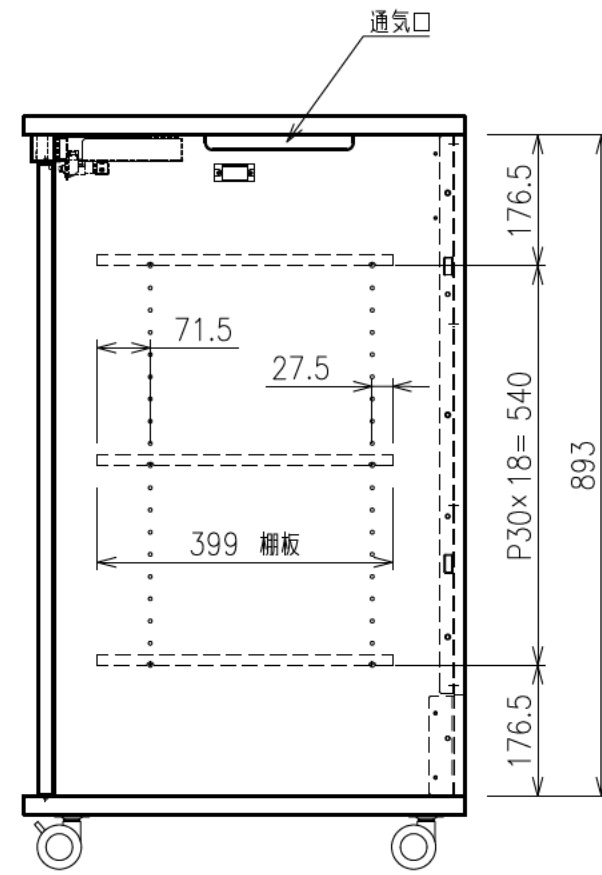

扉 270度回転

出荷方式	ロックダウン(お客様組立)方式
材質	天・底・側・背板:オレフィン化粧板(パーティクルボード) 棚板・横木・扉部:オレフィン化粧板(MDF) ガラス部:強化ガラスt=5、金具類:スチール
色	ブラック
キャスター	φ60双輪キャスター4個(手前両端2個はストッパー付き)
製品質量	約54.0kg
搭載質量	合計80kg (天板30kg、棚板20kg、底板30kg)
付属品	組立用ねじセット、棚板3枚 ACアダプター、皿ねじ(M6×50)×4、 いじりねじ用レンチ×1、突きピン×1、結束バンド×7 マウントベース×5
備考	F☆☆☆☆適合

・背面EIA金具は上下どちらにでも取付けることができます。

φ60キャスター(4個)  
手前両端2個はストッパー付き

電子錠ユニット詳細