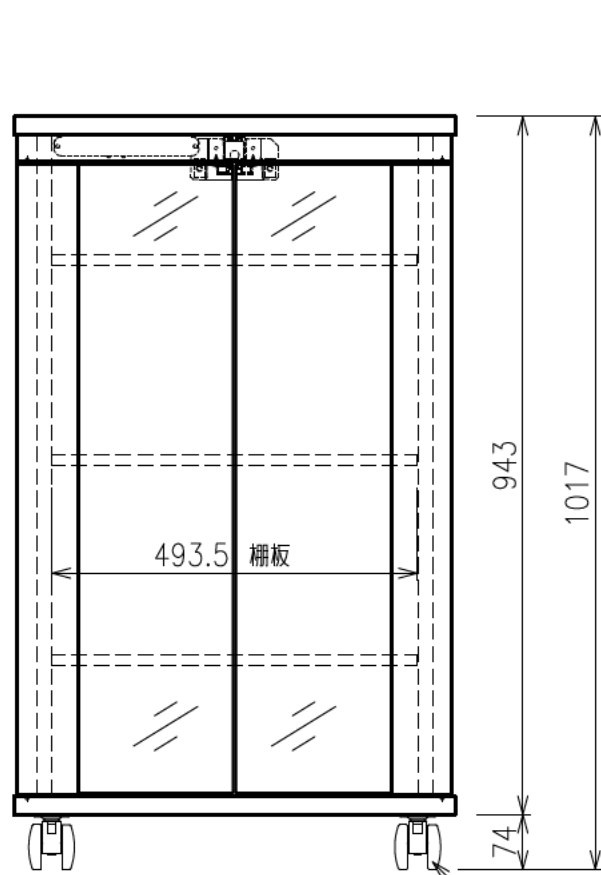

扉 270度回転

出荷方式	ロックダウン(お客様組立)方式
材質	天・底・側・背板:オレフィン化粧板(パーティクルボード) 棚板・横木・扉部:オレフィン化粧板(MDF) ガラス部:強化ガラスt=5、金具類:スチール
色	ブラック
キャスター	φ60双輪キャスター4個(手前両端2個はストッパー付き)
製品質量	約54.0kg
搭載質量	合計80kg (天板30kg、棚板20kg、底板30kg)
付属品	組立用ねじセット、棚板3枚 ACアダプター、皿ねじ(M6×50)×4、 いじりねじ用レンチ×1、突きピン×1、結束バンド×7 マウントベース×5
備考	F☆☆☆☆適合

・背面EIA金具は上下どちらにでも取付けることができます。

φ60キャスター(4個)  
手前両端2個はストッパー付き

電子錠ユニット詳細