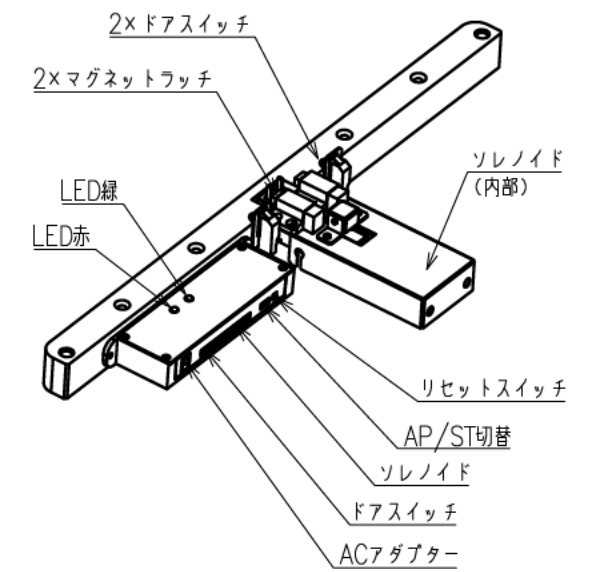

扉 270度回転

出荷方式	ロックダウン(お客様組立)方式
材質	天・底・側・背板:オレフィン化粧板(パーティクルボード) 棚板・横木・扉部:オレフィン化粧板(MDF) ガラス部:強化ガラスt=5、金具類:スチール
色	ブラック
キャスター	φ60双輪キャスター4個(手前両端2個はストッパー付き)
製品質量	約54.0kg
搭載質量	合計80kg (天板30kg、棚板20kg、底板30kg)
付属品	組立用ねじセット、棚板3枚 ACアダプター、皿ねじ(M6×50)×4、 いじりねじ用レンチ×1、突きピン×1、結束バンド×7 マウントベース×5
備考	F☆☆☆☆適合

・背面EIA金具は上下どちらにでも取付けることができます。

φ60キャスター(4個)  
手前両端2個はストッパー付き

電子錠ユニット詳細