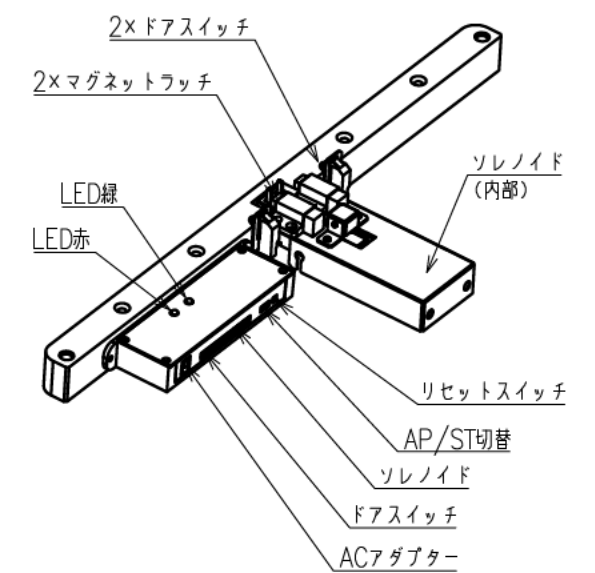

出荷方式	ロックダウン(お客様組立)方式
材質	天・底・側・背板:オレフィン化粧板(パーティクルボード) 棚板・横木・扉部:オレフィン化粧板(MDF) ガラス部:強化ガラスt=5、金具類:スチール
色	ブラック
キャスター	φ100キャスター4個(手前両端2個はストッパー付き)
製品質量	約55.4kg
搭載質量	合計80kg (天板30kg、棚板20kg、底板30kg)
付属品	組立用ねじセット、棚板3枚、 ACアダプター、皿ねじ(M6×50)×4、 いじりねじ用レンチ×1、突きピン×1、結束バンド×7 マウントベース×5
備考	F☆☆☆☆適合

・背面EIA金具は上下どちらにでも取付けることができます。

φ100キャスター(4個)  
手前両端2個はストッパー付き

電子錠ユニット詳細