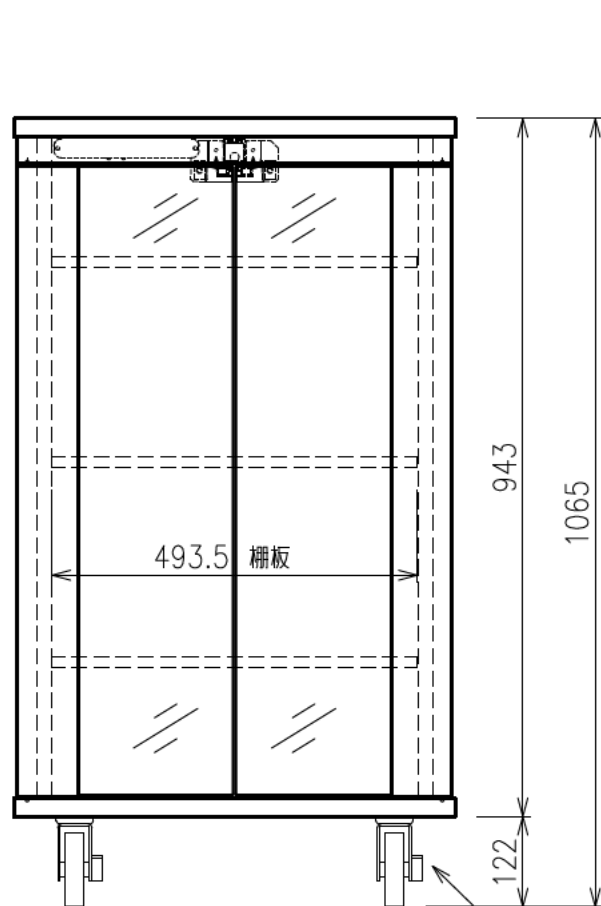

出荷方式	ロックダウン(お客様組立)方式
材質	天・底・側・背板:オレフィン化粧板(パーティクルボード) 棚板・横木・扉部:オレフィン化粧板(MDF) ガラス部:強化ガラスt=5、金具類:スチール
色	ブラック
キャスター	φ100キャスター4個(手前両端2個はストッパー付き)
製品質量	約55.4kg
搭載質量	合計80kg (天板30kg、棚板20kg、底板30kg)
付属品	組立用ねじセット、棚板3枚、 ACアダプター、皿ねじ(M6×50)×4、 いじりねじ用レンチ×1、突きピン×1、結束バンド×7 マウントベース×5
備考	F☆☆☆☆適合

・背面EIA金具は上下どちらにでも取付けることができます。

φ100キャスター(4個)  
手前両端2個はストッパー付き

電子錠ユニット詳細