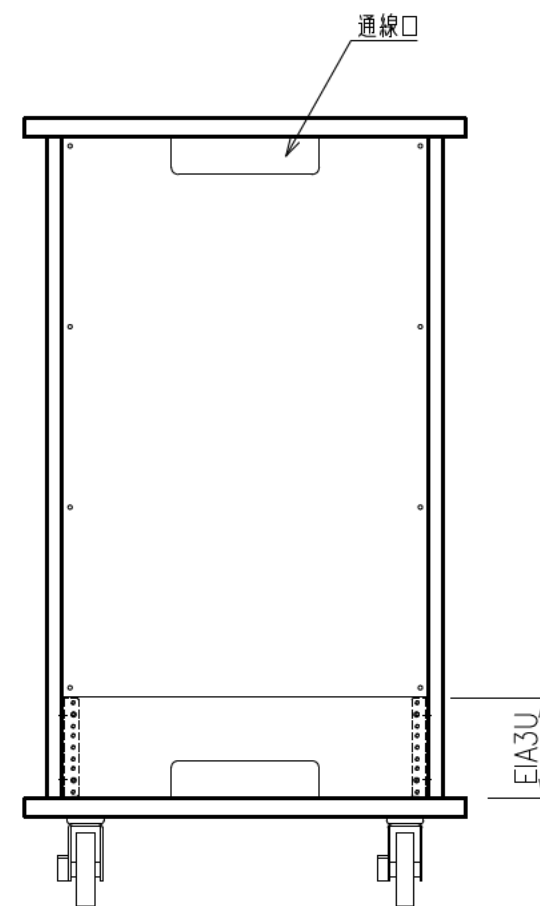

出荷方式	ロックダウン(お客様組立)方式
材質	天・底・側・背板:オレフィン化粧板(パーティクルボード) 棚板・横木・扉部:オレフィン化粧板(MDF) ガラス部:強化ガラスt=5、金具類:スチール
色	ブラック
キャスター	φ100キャスター4個(手前両端2個はストッパー付き)
製品質量	約55.4kg
搭載質量	合計80kg (天板30kg、棚板20kg、底板30kg)
付属品	組立用ねじセット、棚板3枚、 ACアダプター、皿ねじ(M6×50)×4、 いじりねじ用レンチ×1、突きピン×1、結束バンド×7 マウントベース×5
備考	F☆☆☆☆適合

・背面EIA金具は上下どちらにでも取付けることができます。

φ100キャスター(4個)  
手前両端2個はストッパー付き

電子錠ユニット詳細