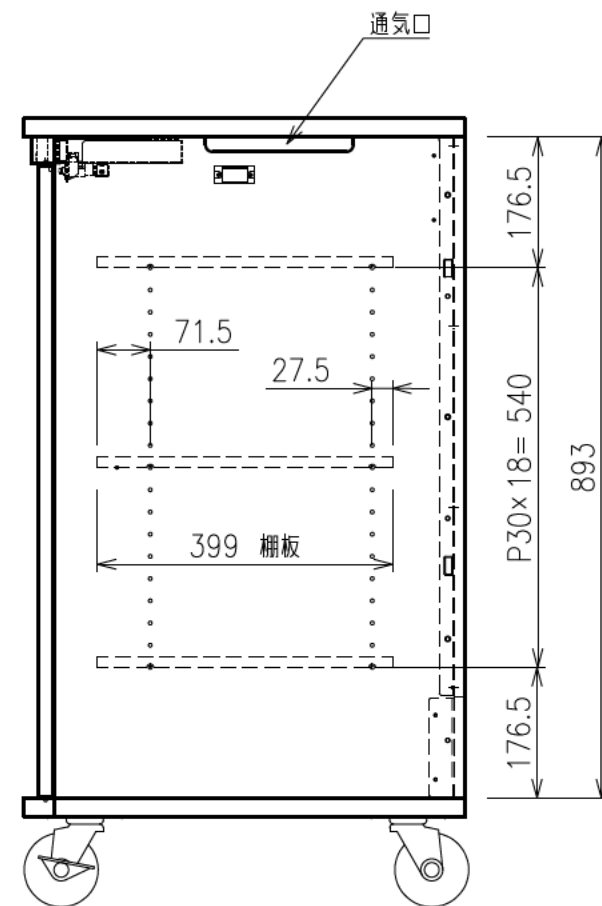

出荷方式	ロックダウン(お客様組立)方式
材質	天・底・側・背板:オレフィン化粧板(パーティクルボード) 棚板・横木・扉部:オレフィン化粧板(MDF) ガラス部:強化ガラスt=5、金具類:スチール
色	ブラック
キャスター	φ100キャスター4個(手前両端2個はストッパー付き)
製品質量	約55.4kg
搭載質量	合計80kg (天板30kg、棚板20kg、底板30kg)
付属品	組立用ねじセット、棚板3枚、 ACアダプター、皿ねじ(M6×50)×4、 いじりねじ用レンチ×1、突きピン×1、結束バンド×7 マウントベース×5
備考	F☆☆☆☆適合

・背面EIA金具は上下どちらにでも取付けることができます。

φ100キャスター(4個)  
手前両端2個はストッパー付き

電子錠ユニット詳細