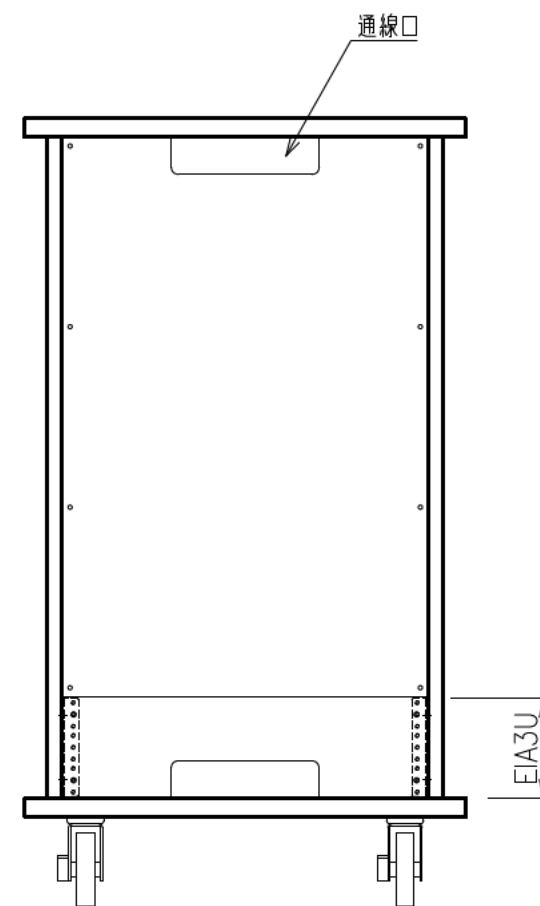

出荷方式	ロックダウン(お客様組立)方式
材質	天・底・側・背板:オレフィン化粧板(パーティクルボード) 棚板・横木・扉部:オレフィン化粧板(MDF) 金具類:スチール
色	ブラック
キャスター	φ100キャスター4個(手前両端2個はストッパー付き)
製品質量	約56.3kg
搭載質量	合計80kg (天板30kg、棚板20kg、底板30kg)
付属品	組立用ねじセット、棚板3枚、 ACアダプター、皿ねじ(M6×50)×4、 いじりねじ用レンチ×1、突きピン×1、結束バンド×7 マウントベース×5
備考	F☆☆☆☆適合

・背面EIA金具は上下どちらにでも取付けることができます。

φ100キャスター(4個)
手前両端2個はストッパー付き

電子錠ユニット詳細