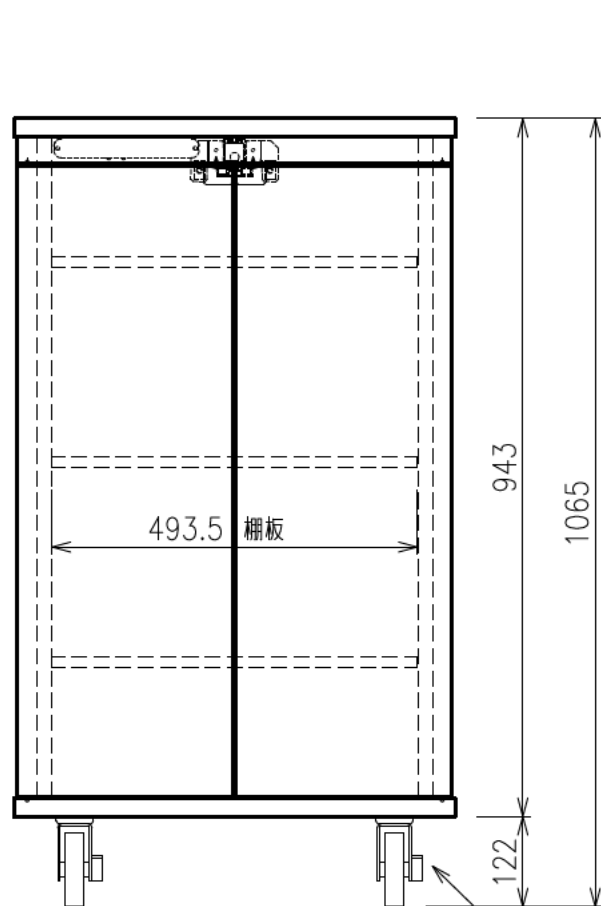

出荷方式	ロックダウン(お客様組立)方式
材質	天・底・側・背板:オレフィン化粧板(パーティクルボード) 棚板・横木・扉部:オレフィン化粧板(MDF) 金具類:スチール
色	ブラック
キャスター	φ100キャスター4個(手前両端2個はストッパー付き)
製品質量	約56.3kg
搭載質量	合計80kg (天板30kg、棚板20kg、底板30kg)
付属品	組立用ねじセット、棚板3枚、 ACアダプター、皿ねじ(M6×50)×4、 いじりねじ用レンチ×1、突きピン×1、結束バンド×7 マウントベース×5
備考	F☆☆☆☆適合

・背面EIA金具は上下どちらにでも取付けることができます。

φ100キャスター(4個)
手前両端2個はストッパー付き

電子錠ユニット詳細