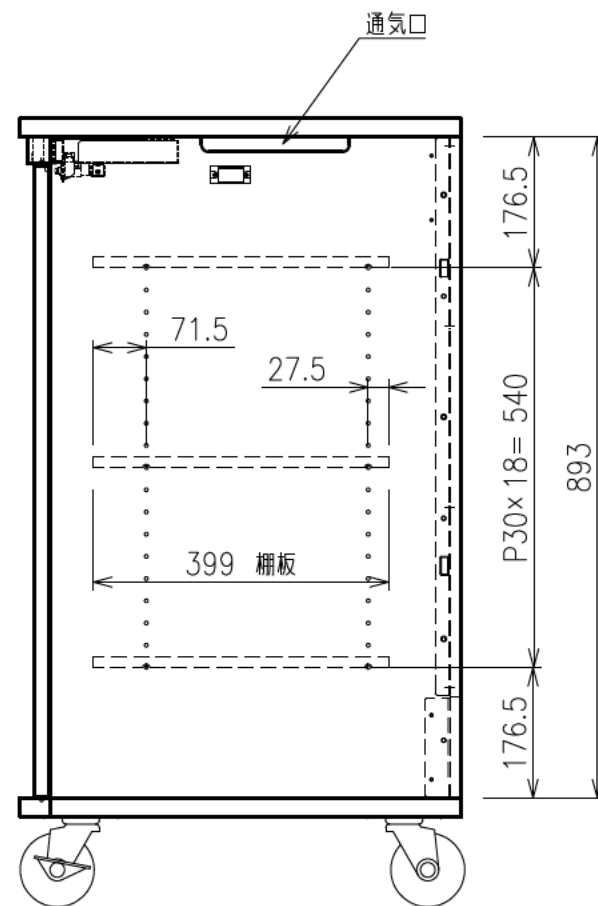

出荷方式	ロックダウン(お客様組立)方式
材質	天・底・側・背板:オレフィン化粧板(パーティクルボード) 棚板・横木・扉部:オレフィン化粧板(MDF) 金具類:スチール
色	ブラック
キャスター	φ100キャスター4個(手前両端2個はストッパー付き)
製品質量	約56.3kg
搭載質量	合計80kg (天板30kg、棚板20kg、底板30kg)
付属品	組立用ねじセット、棚板3枚、 ACアダプター、皿ねじ(M6×50)×4、 いじりねじ用レンチ×1、突きピン×1、結束バンド×7 マウントベース×5
備考	F☆☆☆☆適合

・背面EIA金具は上下どちらにでも取付けることができます。

φ100キャスター(4個)
手前両端2個はストッパー付き

電子錠ユニット詳細