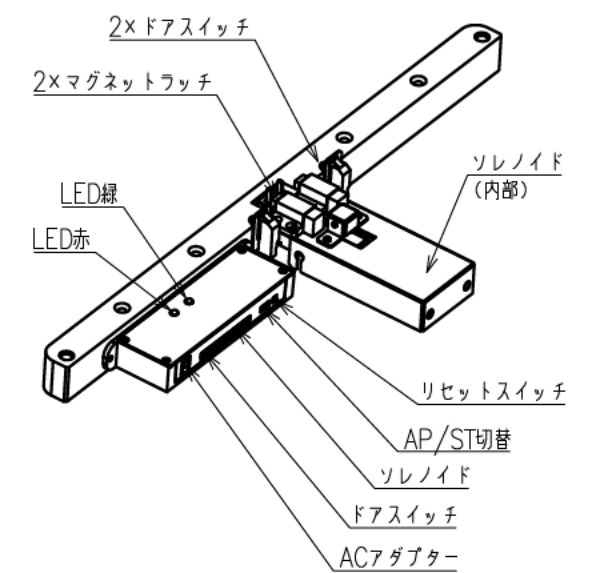

出荷方式	ロックダウン(お客様組立)方式
材質	天・底・側・背板:オレフィン化粧板(パーティクルボード) 棚板・横木・扉部:オレフィン化粧板(MDF) 金具類:スチール
色	ブラック
キャスター	φ100キャスター4個(手前両端2個はストッパー付き)
製品質量	約56.3kg
搭載質量	合計80kg (天板30kg、棚板20kg、底板30kg)
付属品	組立用ねじセット、棚板3枚、 ACアダプター、皿ねじ(M6×50)×4、 いじりねじ用レンチ×1、突きピン×1、結束バンド×7 マウントベース×5
備考	F☆☆☆☆適合

・背面EIA金具は上下どちらにでも取付けることができます。

φ100キャスター(4個)
手前両端2個はストッパー付き

電子錠ユニット詳細