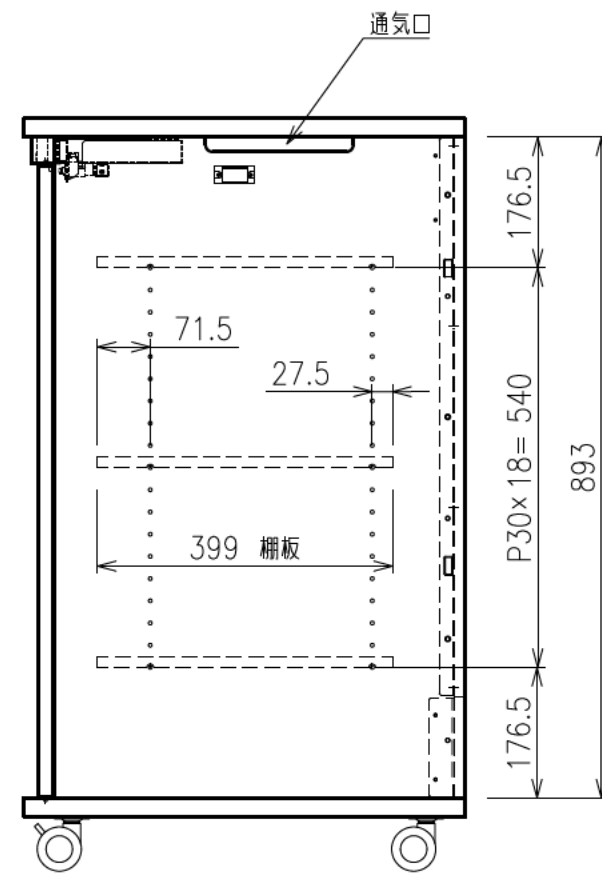

出荷方式	ロックダウン(お客様組立)方式
材質	天・底・側・背板:オレフィン化粧板(パーティクルボード) 棚板・横木・扉部:オレフィン化粧板(MDF) 金具類:スチール
色	プレミアムホワイト
キャスター	φ60双輪キャスター4個(手前両端2個はストッパー付き)
製品質量	約54.9kg
搭載質量	合計80kg (天板30kg、棚板20kg、底板30kg)
付属品	組立用ねじセット、棚板3枚 ACアダプター、皿ねじ(M6×50)×4、 いじりねじ用レンチ×1、突きピン×1、結束バンド×7 マウントベース×5
備考	F☆☆☆☆適合

・背面EIA金具は上下どちらにでも取付けることができます。

φ60キャスター(4個)
手前両端2個はストッパー付き

電子錠ユニット詳細