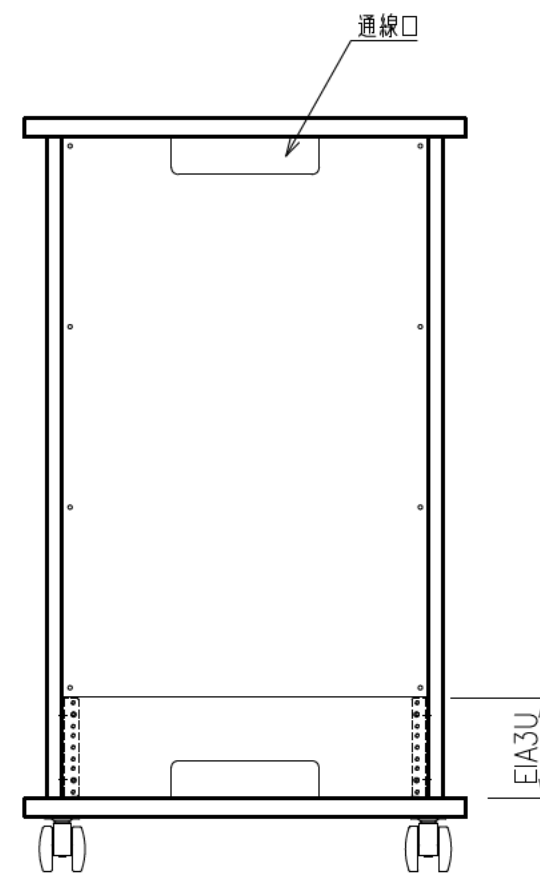

出荷方式	ロックダウン(お客様組立)方式
材質	天・底・側・背板:オレフィン化粧板(パーティクルボード) 棚板・横木・扉部:オレフィン化粧板(MDF) 金具類:スチール
色	プレミアムホワイト
キャスター	φ60双輪キャスター4個(手前両端2個はストッパー付き)
製品質量	約54.9kg
搭載質量	合計80kg (天板30kg、棚板20kg、底板30kg)
付属品	組立用ねじセット、棚板3枚 ACアダプター、皿ねじ(M6×50)×4、 いじりねじ用レンチ×1、突きピン×1、結束バンド×7 マウントベース×5
備考	F☆☆☆☆適合

・背面EIA金具は上下どちらにでも取付けることができます。

φ60キャスター(4個)
手前両端2個はストッパー付き

電子錠ユニット詳細