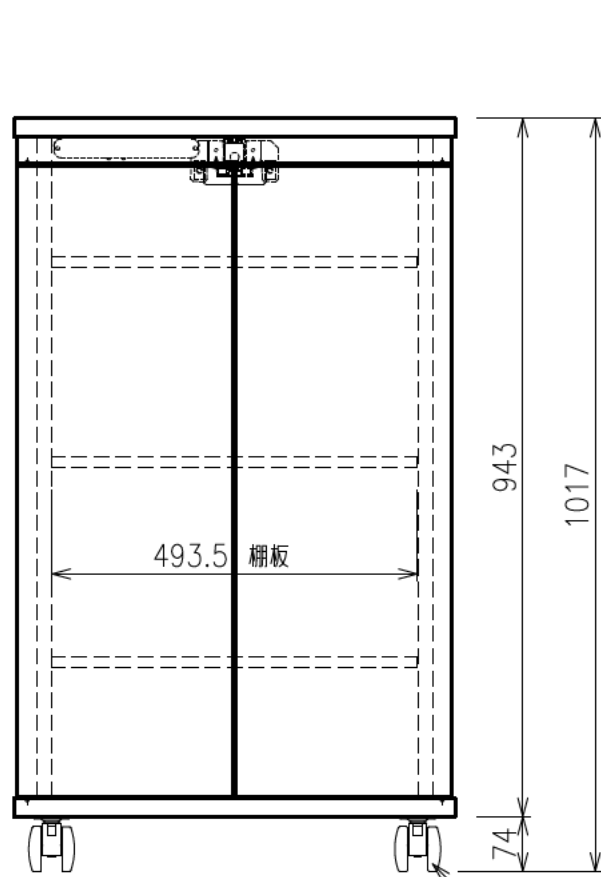

出荷方式	ロックダウン(お客様組立)方式
材質	天・底・側・背板:オレフィン化粧板(パーティクルボード) 棚板・横木・扉部:オレフィン化粧板(MDF) 金具類:スチール
色	プレミアムホワイト
キャスター	φ60双輪キャスター4個(手前両端2個はストッパー付き)
製品質量	約54.9kg
搭載質量	合計80kg (天板30kg、棚板20kg、底板30kg)
付属品	組立用ねじセット、棚板3枚 ACアダプター、皿ねじ(M6×50)×4、 いじりねじ用レンチ×1、突きピン×1、結束バンド×7 マウントベース×5
備考	F☆☆☆☆適合

・背面EIA金具は上下どちらにでも取付けることができます。

φ60キャスター(4個)
手前両端2個はストッパー付き

電子錠ユニット詳細