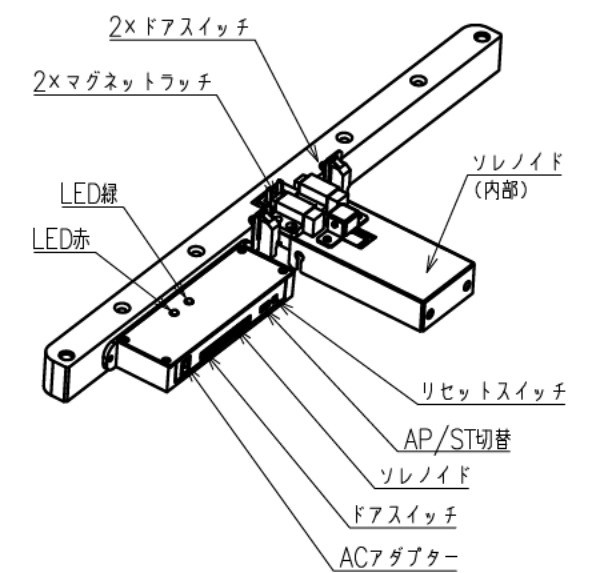

出荷方式	ロックダウン(お客様組立)方式
材質	天・底・側・背板:オレフィン化粧板(パーティクルボード) 棚板・横木・扉部:オレフィン化粧板(MDF) 金具類:スチール
色	プレミアムホワイト
キャスター	φ60双輪キャスター4個(手前両端2個はストッパー付き)
製品質量	約54.9kg
搭載質量	合計80kg (天板30kg、棚板20kg、底板30kg)
付属品	組立用ねじセット、棚板3枚 ACアダプター、皿ねじ(M6×50)×4、 いじりねじ用レンチ×1、突きピン×1、結束バンド×7 マウントベース×5
備考	F☆☆☆☆適合

・背面EIA金具は上下どちらにでも取付けることができます。

φ60キャスター(4個)
手前両端2個はストッパー付き

電子錠ユニット詳細