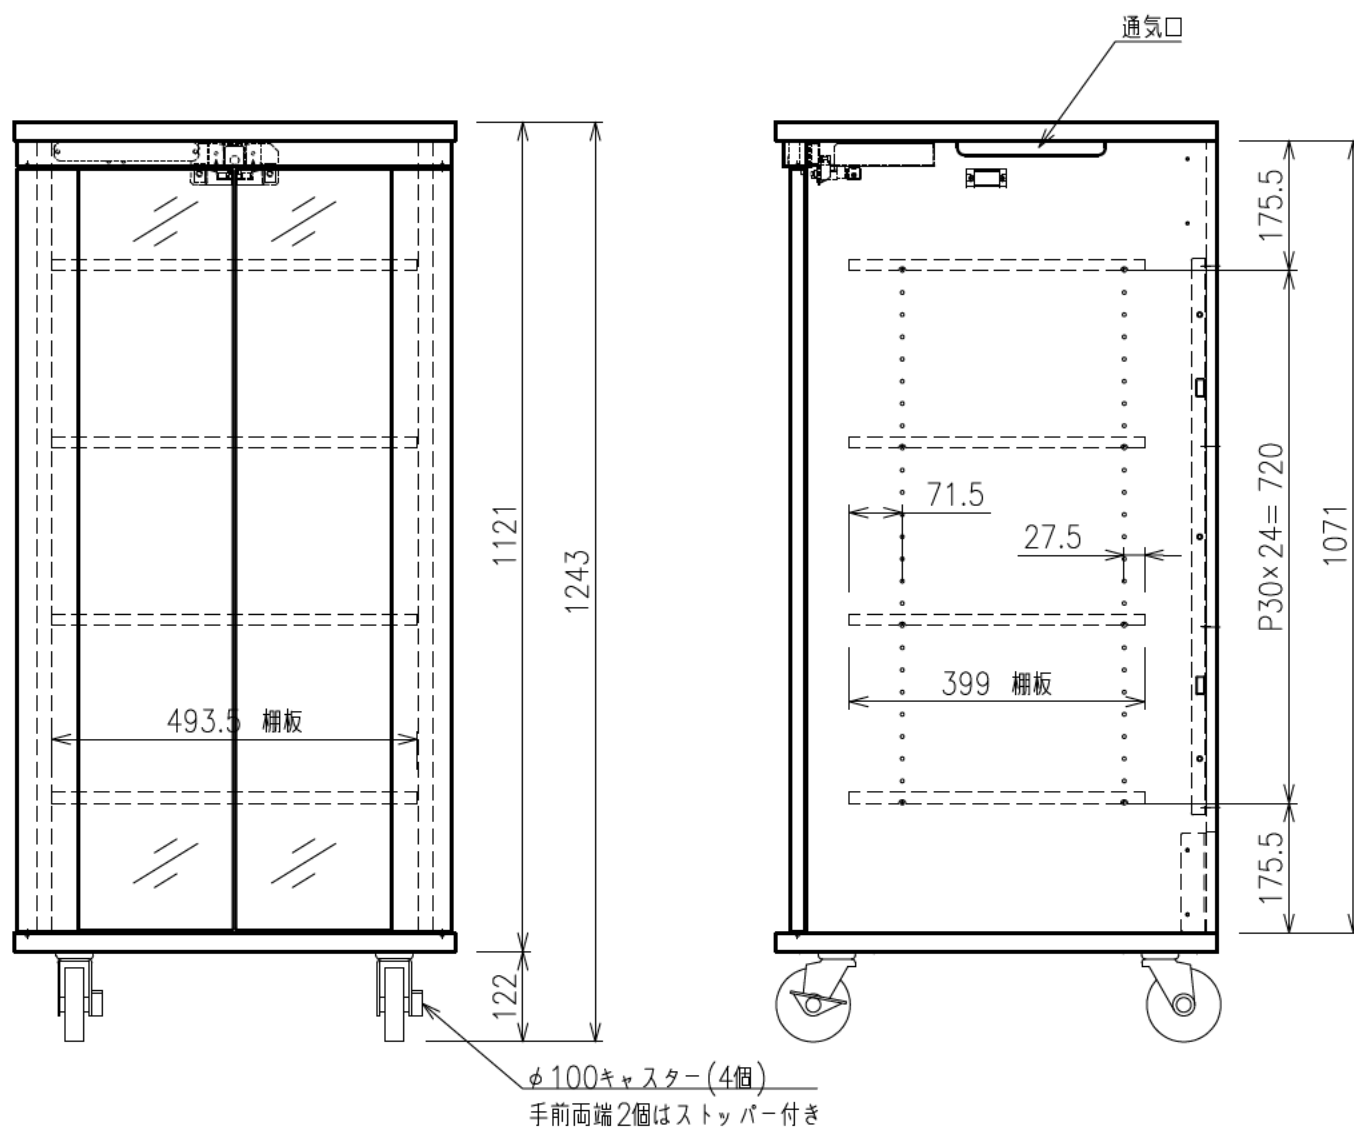

出荷方式	ロックダウン(お客様組立)方式
材質	天・底・側・背板:オレフィン化粧板(パーティクルボード) 棚板・横木・扉部:オレフィン化粧板(MDF) ガラス部:強化ガラスt=5、金具類:スチール
色	ブラック
キャスター	φ100キャスター4個(手前面端2個はストッパー付き)
製品質量	約63.9kg
搭載質量	合計100kg (天板30kg、棚板20kg、底板30kg)
付属品	組立用ねじセット、棚板4枚、 ACアダプター、皿ねじ(M6×50)×4、 いじりねじ用レンチ×1、突きピン×1、結束バンド×7 マウントベース×5
備考	F☆☆☆☆適合

・背面EIA金具は上下どちらにでも取付けることができます。

電子錠ユニット詳細