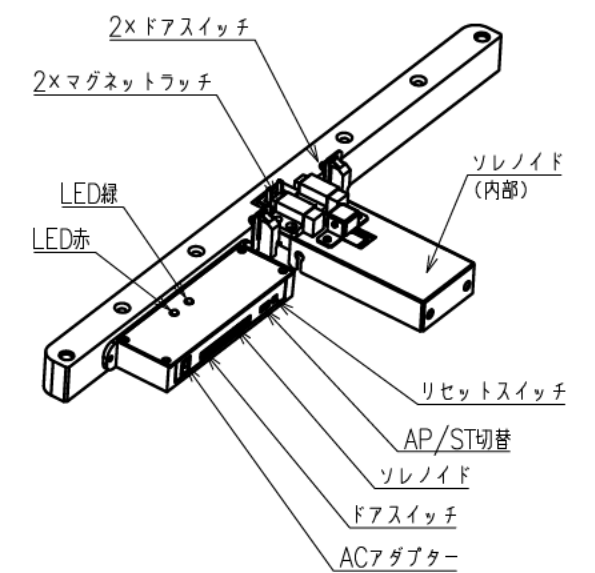

出荷方式	ロックダウン(お客様組立)方式
材質	天・底・側・背板:オレフィン化粧板(パーティクルボード) 棚板・横木・扉部:オレフィン化粧板(MDF) ガラス部:強化ガラスt=5、金具類:スチール
色	ブラック
キャスター	φ100キャスター4個(手前面端2個はストッパー付き)
製品質量	約63.9kg
搭載質量	合計100kg (天板30kg、棚板20kg、底板30kg)
付属品	組立用ねじセット、棚板4枚、 ACアダプター、皿ねじ(M6×50)×4、 いじりねじ用レンチ×1、突きピン×1、結束バンド×7 マウントベース×5
備考	F☆☆☆☆適合

・背面EIA金具は上下どちらにでも取付けることができます。

電子錠ユニット詳細