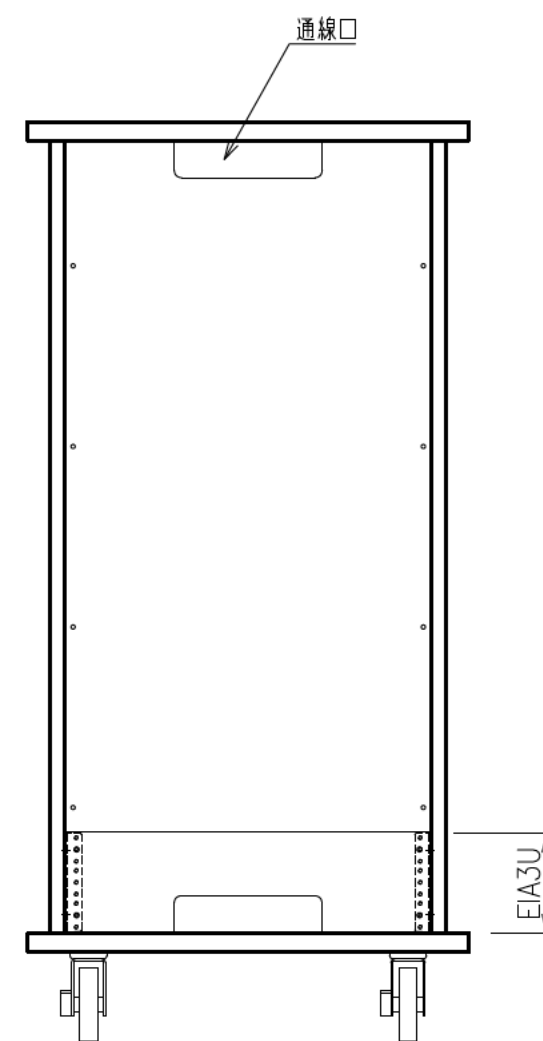

出荷方式	ロックダウン(お客様組立)方式
材質	天・底・側・背板:オレフィン化粧板(パーティクルボード) 棚板・横木・扉部:オレフィン化粧板(MDF) ガラス部:強化ガラスt=5、金具類:スチール
色	ブラック
キャスター	φ100キャスター4個(手前面端2個はストッパー付き)
製品質量	約63.9kg
搭載質量	合計100kg (天板30kg、棚板20kg、底板30kg)
付属品	組立用ねじセット、棚板4枚、 ACアダプター、皿ねじ(M6×50)×4、 いじりねじ用レンチ×1、突きピン×1、結束バンド×7 マウントベース×5
備考	F☆☆☆☆適合

・背面EIA金具は上下どちらにでも取付けることができます。

電子錠ユニット詳細