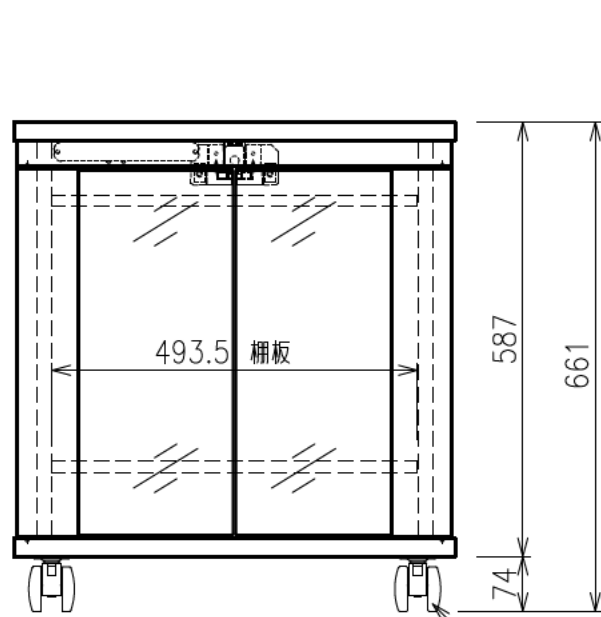

出荷方式	ロックダウン(お客様組立)方式
材質	天・底・側・背板:オレフィン化粧板(パーティクルボード) 棚板・横木・扉部:オレフィン化粧板(MDF) 金具類:スチール
色	ブラック
キャスター	φ60双輪キャスター4個(手前両端2個はストッパー付き)
製品質量	約38.3kg
搭載質量	合計60kg (天板30kg、棚板20kg、底板30kg)
付属品	組立用ねじセット、棚板2枚 ACアダプター、皿ねじ(M6×50)×4、 いじりねじ用レンチ×1、突きピン×1、結束バンド×7 マウントベース×5
備考	F☆☆☆☆適合

φ60キャスター(4個)
手前両端2個はストッパー付き