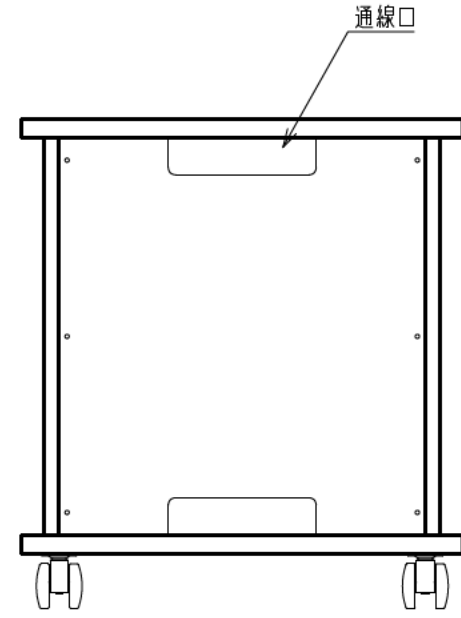

出荷方式	ロックダウン(お客様組立)方式
材質	天・底・側・背板:オレフィン化粧板(パーティクルボード) 棚板・横木・扉部:オレフィン化粧板(MDF) 金具類:スチール
色	ブラック
キャスター	φ60双輪キャスター4個(手前両端2個はストッパー付き)
製品質量	約38.6kg
搭載質量	合計60kg (天板30kg、棚板20kg、底板30kg)
付属品	組立用ねじセット、棚板2枚 ACアダプター、皿ねじ(M6×50)×4、 いじりねじ用レンチ×1、突きピン×1、結束バンド×7 マウントベース×5
備考	F☆☆☆☆適合

φ60キャスター(4個)
手前両端2個はストッパー付き