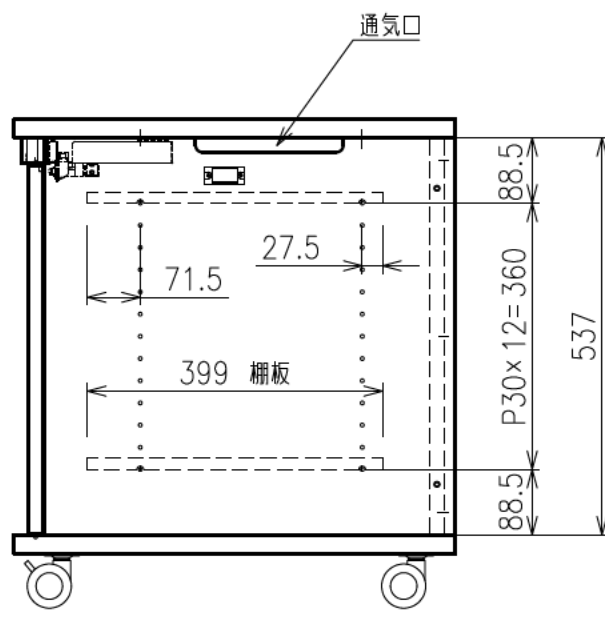

出荷方式	ロックダウン(お客様組立)方式
材質	天・底・側・背板:オレフィン化粧板(パーティクルボード) 棚板・横木・扉部:オレフィン化粧板(MDF) 金具類:スチール
色	ブラック
キャスター	φ60双輪キャスター4個(手前両端2個はストッパー付き)
製品質量	約38.6kg
搭載質量	合計60kg (天板30kg、棚板20kg、底板30kg)
付属品	組立用ねじセット、棚板2枚 ACアダプター、皿ねじ(M6×50)×4、 いじりねじ用レンチ×1、突きピン×1、結束バンド×7 マウントベース×5
備考	F☆☆☆☆適合

φ60キャスター(4個)
手前両端2個はストッパー付き