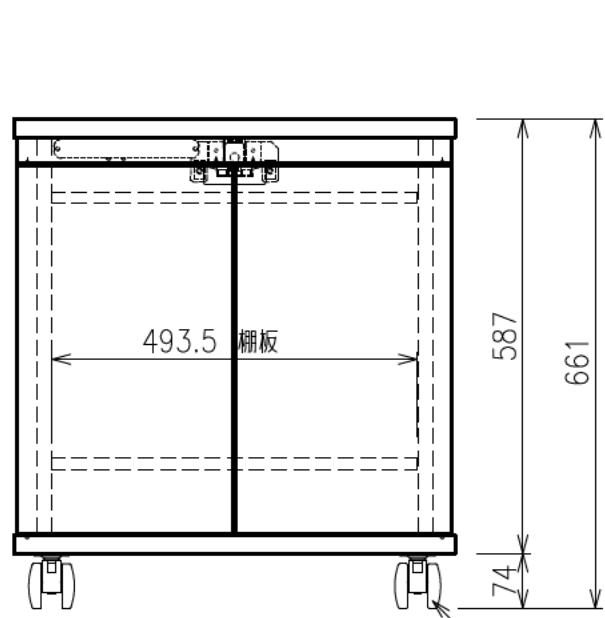

出荷方式	ロックダウン(お客様組立)方式
材質	天・底・側・背板:オレフィン化粧板(パーティクルボード) 棚板・横木・扉部:オレフィン化粧板(MDF) 金具類:スチール
色	ブラック
キャスター	φ60双輪キャスター4個(手前両端2個はストッパー付き)
製品質量	約38.6kg
搭載質量	合計60kg (天板30kg、棚板20kg、底板30kg)
付属品	組立用ねじセット、棚板2枚 ACアダプター、皿ねじ(M6×50)×4、 いじりねじ用レンチ×1、突きピン×1、結束バンド×7 マウントベース×5
備考	F☆☆☆☆適合

φ60キャスター(4個)
手前両端2個はストッパー付き