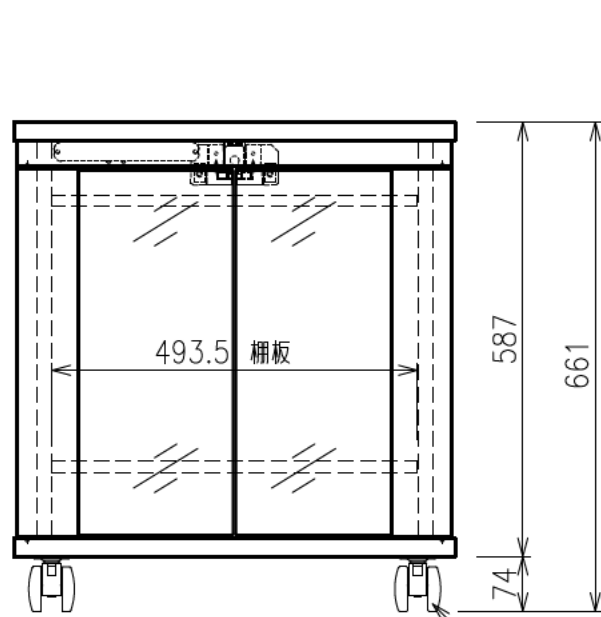

出荷方式	ロックダウン(お客様組立)方式
材質	天・底・側・背板:オレフィン化粧板(パーティクルボード) 棚板・横木・扉部:オレフィン化粧板(MDF) 金具類:スチール
色	プレミアムホワイト
キャスター	φ60双輪キャスター4個(手前両端2個はストッパー付き)
製品質量	約38.3kg
搭載質量	合計60kg (天板30kg、棚板20kg、底板30kg)
付属品	組立用ねじセット、棚板2枚 ACアダプター、皿ねじ(M6×50)×4、 いじりねじ用レンチ×1、突きピン×1、結束バンド×7 マウントベース×5
備考	F☆☆☆☆適合

φ60キャスター(4個)
手前両端2個はストッパー付き