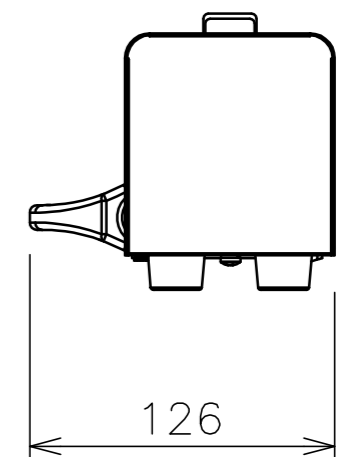

塗装色	レッドメタリック	
公称出力	20W (最大約24W) / 内蔵バッテリー	
	12W (最大約16W) / ソーラーシート	
バッテリー仕様	2Ah/12VDC ニッケル水素電池	
防水性	IP13	
質本体量	2.8kg	
付属品	USB出力アダプター	G-A02
	充電用ACアダプター	G-A03

付属品

オプション	外部バッテリー (連結用ケーブル1本付属)	GSB-01
	連結ユニット (連結用ケーブル1本付属)	G-J01
	DC/ACインバーター	G-A04
	セパレートソーラーシート	GSR-010N
	キャリングケース	G-P01
	バッテリーバック	G-B01