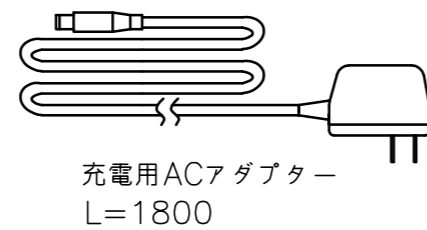

塗装色	レッドメタリック	
公称出力	20W (最大約24W) / 内蔵バッテリー	
	12W (最大約16W) / ソーラーシート	
バッテリー仕様	2Ah/12VDC ニッケル水素電池	
防水性	IP13	
質本体量	2.8kg	
付属品	USB出力アダプター	G-A02
	充電用ACアダプター	G-A03

付属品

オプション	外部バッテリー (連結用ケーブル1本付属)	GSB-01
	連結ユニット (連結用ケーブル1本付属)	G-J01
	DC/ACインバーター	G-A04
	セパレートソーラーシート	GSR-010N
	キャリングケース	G-P01
	バッテリーバック	G-B01