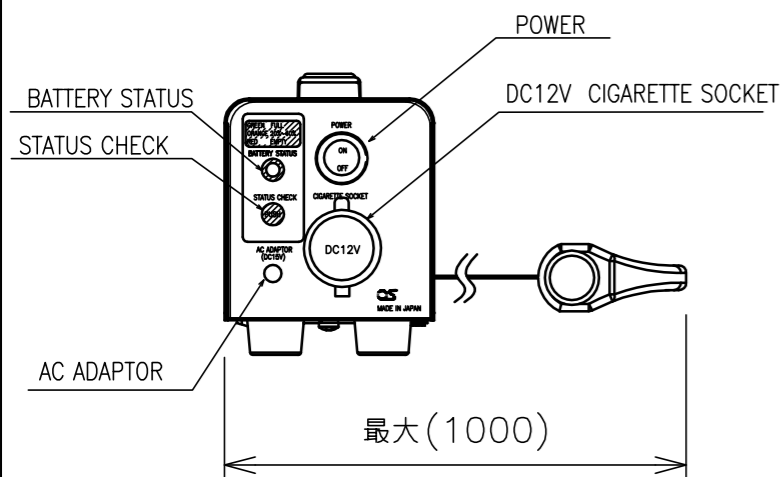

塗装色	レッドメタリック	
公称出力	20W (最大約24W) / 内蔵バッテリー	
	12W (最大約16W) / ソーラーシート	
バッテリー仕様	2Ah/12VDC ニッケル水素電池	
防水性	IP13	
質本体量	2.8kg	
付属品	USB出力アダプター	G-A02
	充電用ACアダプター	G-A03

付属品

オプション	外部バッテリー (連結用ケーブル1本付属)	GSB-01
	連結ユニット (連結用ケーブル1本付属)	G-J01
	DC/ACインバーター	G-A04
	セパレートソーラーシート	GSR-010N
	キャリングケース	G-P01
	バッテリーバック	G-B01