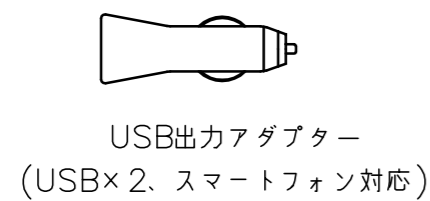

塗装色	レッドメタリック	
公称出力	20W (最大約24W) / 内蔵バッテリー	
	12W (最大約16W) / ソーラーシート	
バッテリー仕様	2Ah/12VDC ニッケル水素電池	
防水性	IP13	
質本体量	2.8kg	
付属品	USB出力アダプター	G-A02
	充電用ACアダプター	G-A03

付属品

オプション	外部バッテリー (連結用ケーブル1本付属)	GSB-01
	連結ユニット (連結用ケーブル1本付属)	G-J01
	DC/ACインバーター	G-A04
	セパレートソーラーシート	GSR-010N
	キャリングケース	G-P01
	バッテリーバック	G-B01