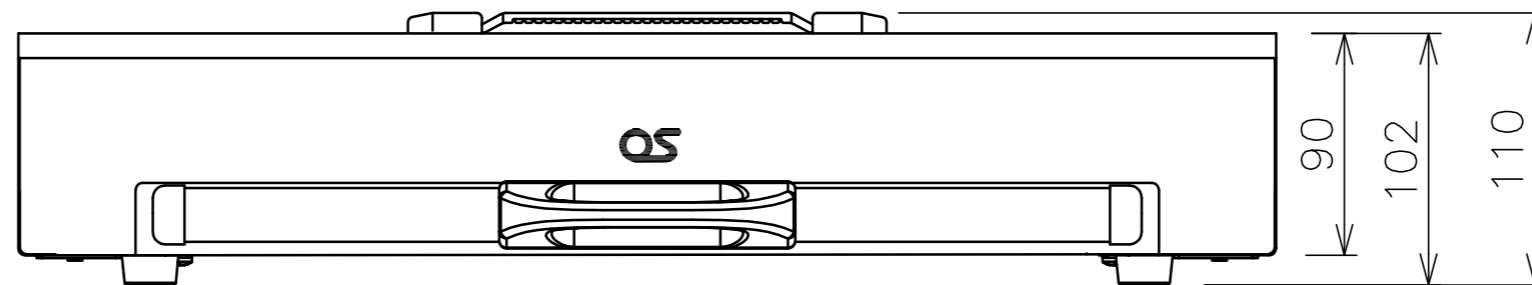

塗装色	レッドメタリック	
公称出力	20W (最大約24W) / 内蔵バッテリー	
	12W (最大約16W) / ソーラーシート	
バッテリー仕様	2Ah/12VDC ニッケル水素電池	
防水性	IP13	
質本体量	2.8kg	
付属品	USB出力アダプター	G-A02
	充電用ACアダプター	G-A03

付属品

オプション	外部バッテリー (連結用ケーブル1本付属)	GSB-01
	連結ユニット (連結用ケーブル1本付属)	G-J01
	DC/ACインバーター	G-A04
	セパレートソーラーシート	GSR-010N
	キャリングケース	G-P01
	バッテリーバック	G-B01