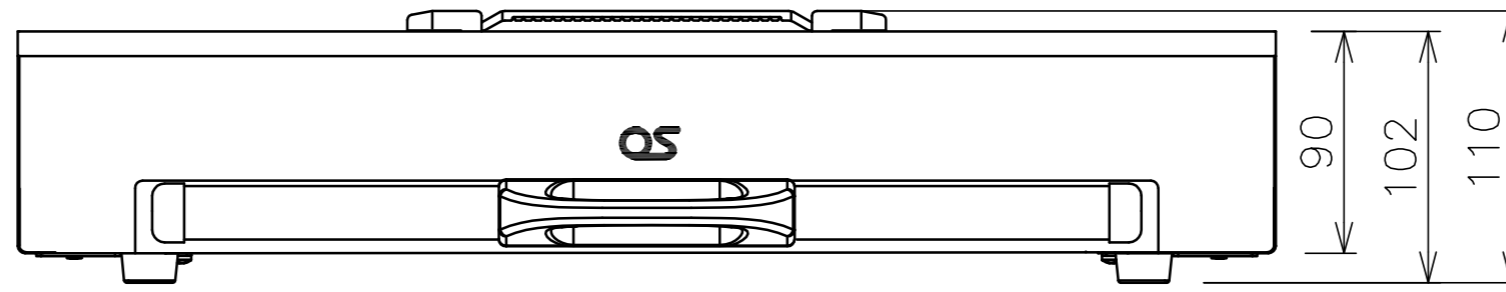

塗装色	レッドメタリック	
公称出力	20W (最大約24W) / 内蔵バッテリー	
	12W (最大約16W) / ソーラーシート	
バッテリー仕様	2Ah/12VDC ニッケル水素電池	
防水性	IP13	
本体質量	2.8kg	
付属品	USB出力アダプタ	G-A02
	ACアダプタ	G-A03
	携帯電話USB充電セット	G-C02
	充電式ランタン	G-L01
	USB 4ポートハブ	G-C03
	付属品収納袋	