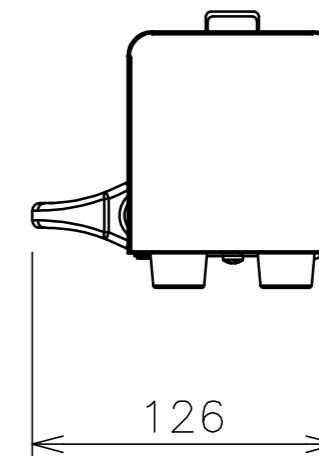

塗装色	レッドメタリック	
公称出力	20W (最大約24W) / 内蔵バッテリー	
	12W (最大約16W) / ソーラーシート	
バッテリー仕様	2Ah/12VDC ニッケル水素電池	
防水性	IP13	
本体質量	2.8kg	
付属品	USB出力アダプタ	G-A02
	ACアダプタ	G-A03
	携帯電話USB充電セット	G-C02
	充電式ランタン	G-L01
	USB 4ポートハブ	G-C03
	付属品収納袋	