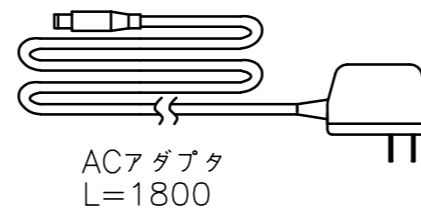

オプション	外部バッテリー (連結用ケーブル1本付属) GSB-01
	連結ユニット (連結用ケーブル1本付属) G-J01
	DC/ACインバーター G-A04
	セバレートソーラーシート GSR-010N
	キャリングケース G-P01
	バッテリーバック G-B01