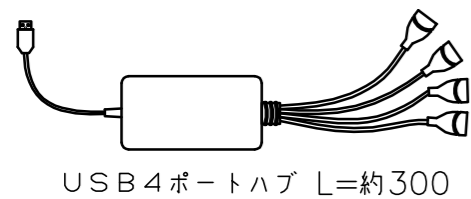

オプション	外部バッテリー (連結用ケーブル1本付属) GSB-01
	連結ユニット (連結用ケーブル1本付属) G-J01
	DC/ACインバーター G-A04
	セバレートソーラーシート GSR-010N
	キャリングケース G-P01
	バッテリーバック G-B01