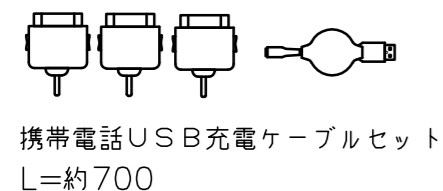

オプション	外部バッテリー (連結用ケーブル1本付属) GSB-01
	連結ユニット (連結用ケーブル1本付属) G-J01
	DC/ACインバーター G-A04
	セバレートソーラーシート GSR-010N
	キャリングケース G-P01
	バッテリーバック G-B01