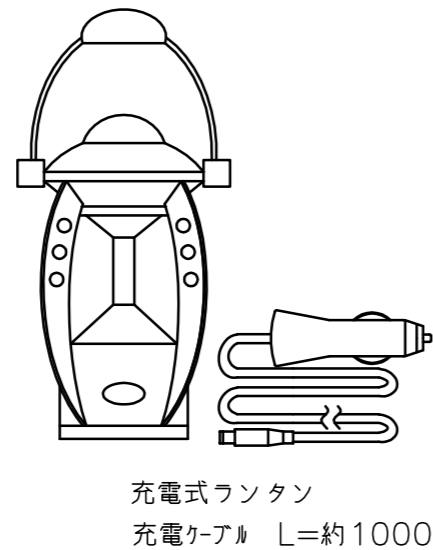

塗装色	レッドメタリック	
公称出力	20W (最大約24W) / 内蔵バッテリー	
	12W (最大約16W) / ソーラーシート	
バッテリー仕様	2Ah/12VDC ニッケル水素電池	
防水性	IP13	
本体質量	2.8kg	
付属品	USB出力アダプタ	G-A02
	ACアダプタ	G-A03
	携帯電話USB充電セット	G-C02
	充電式ランタン	G-L01
	USB 4ポートハブ	G-C03
	付属品収納袋	

付属品

オプション	外部バッテリー (連結用ケーブル1本付属) GSB-01
	連結ユニット (連結用ケーブル1本付属) G-J01
	DC/ACインバーター G-A04
	セバレートソーラーシート GSR-010N
	キャリングケース G-P01
	バッテリーバック G-B01