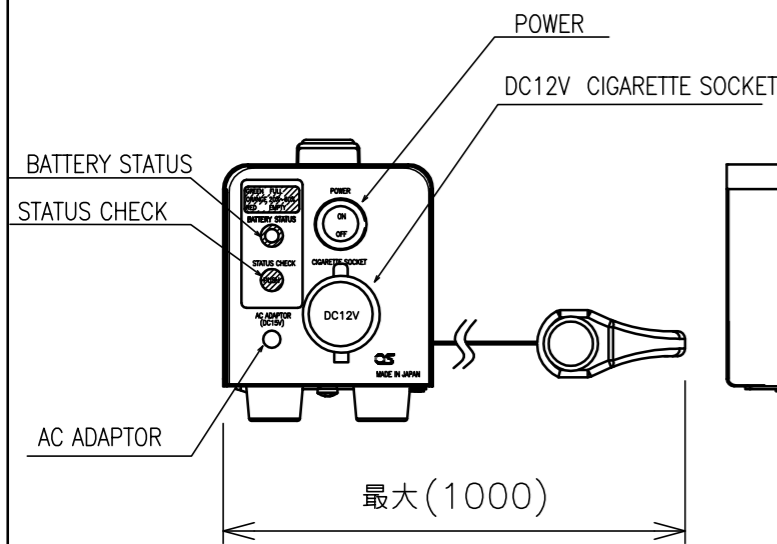

塗装色	レッドメタリック	
公称出力	20W (最大約24W) / 内蔵バッテリー	
	12W (最大約16W) / ソーラーシート	
バッテリー仕様	2Ah/12VDC ニッケル水素電池	
防水性	IP13	
本体質量	2.8kg	
付属品	USB出力アダプタ	G-A02
	ACアダプタ	G-A03
	携帯電話USB充電セット	G-C02
	充電式ランタン	G-L01
	USB 4ポートハブ	G-C03
	付属品収納袋	

付属品

オプション	外部バッテリー (連結用ケーブル1本付属) GSB-01
	連結ユニット (連結用ケーブル1本付属) G-J01
	DC/ACインバーター G-A04
	セバレートソーラーシート GSR-010N
	キャリングケース G-P01
	バッテリーバック G-B01