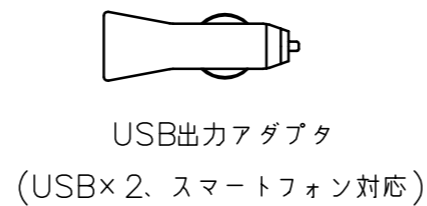

オプション	外部バッテリー (連結用ケーブル1本付属) GSB-01
	連結ユニット (連結用ケーブル1本付属) G-J01
	DC/ACインバーター G-A04
	セバレートソーラーシート GSR-010N
	キャリングケース G-P01
	バッテリーバック G-B01