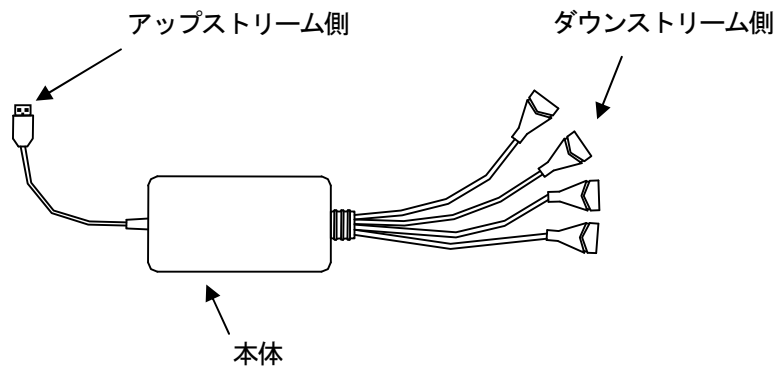

1つのUSB出力を4ポートに分割し、同時に4つのUSB機器が使用できます。

| | |
|--------|-------------------------------------------------------------------|
| 品名 | USB 4ポートハブ |
| 型式 | G-C03 |
| USB規格 | USB 2.0規格準拠品 |
| コネクタ形状 | USB-Aタイプ (メス) × 4 (ダウンストリーム) USB-Aタイプ (オス) × 1 (アップストリーム) |
| 本体外形寸法 | 約W30 × D55 × H18 mm (突起部、ケーブルは除く) |
| 本体質量 | 約0.06 Kg |
| ケーブル長 | USB-Aタイプ (メス) : 約70~80 mm USB-Aタイプ (オス) : 約80 mm 全長 約300 mm |