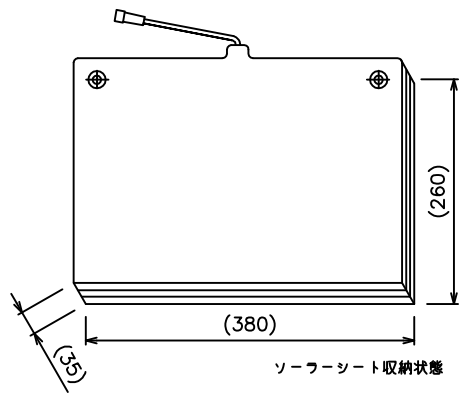

ソーラーシート  
380×1930×3 (突起部は除く)

ソーラーシート収納状態

収納バッグ  
480×350×130

16V電圧変換ケーブル  
Panasonic製ノートPC用

バッテリーセット

バッテリー  
リチウムイオンポリマー電池  
Energizer XP18000  
180×110×20

接続ユニット  
ケーブル類

充電用ACアダプター