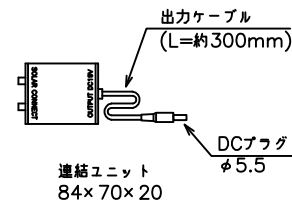

ソーラーシート  
380×1930×3 (突起部は除く)

ソーラーシート収納状態

収納バッグ  
480×350×130

16V電圧変換ケーブル  
Panasonic製ノートPC用

バッテリーセット

バッテリー  
リチウムイオンポリマー電池  
Energizer XP18000  
180×110×20

接続ユニット  
ケーブル類

充電用ACアダプター