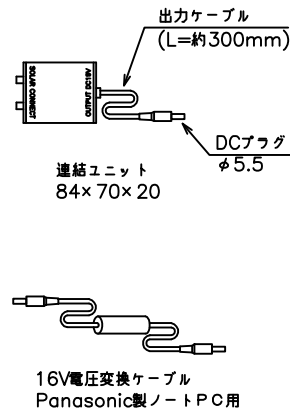

ソーラーシート  
380×1930×3 (突起部は除く)

ソーラーシート収納状態

収納バッグ  
480×350×130

接続ユニット  
84×70×20

16V電圧変換ケーブル  
Panasonic製ノートPC用

**バッテリーセット**

バッテリー  
リチウムイオンポリマー電池  
Energizer XP18000  
180×110×20

接続アタッチメント  
ケーブル類