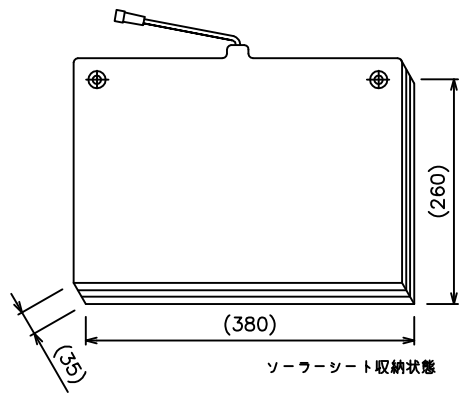

ソーラーシート  
380×1930×3 (突起部は除く)

ソーラーシート収納状態

収納バッグ  
480×350×130

接続ユニット  
84×70×20

16V電圧変換ケーブル  
Panasonic製ノートPC用

**バッテリーセット**

バッテリー  
リチウムイオンポリマー電池  
Energizer XP18000  
180×110×20

接続アタッチメント  
ケーブル類