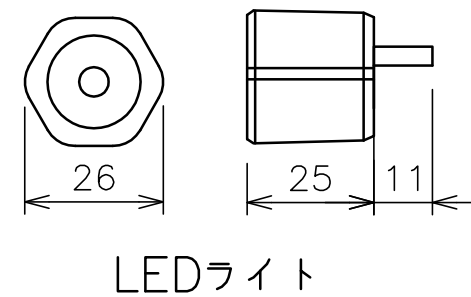

コンパクトソーラーシート	
定格出力	4.2W / 5V
出力端子	マイクロUSBコネクタ
ケーブル長	L=約300mm
質量	約0.1kg

付属品

USBコード L=約900mm