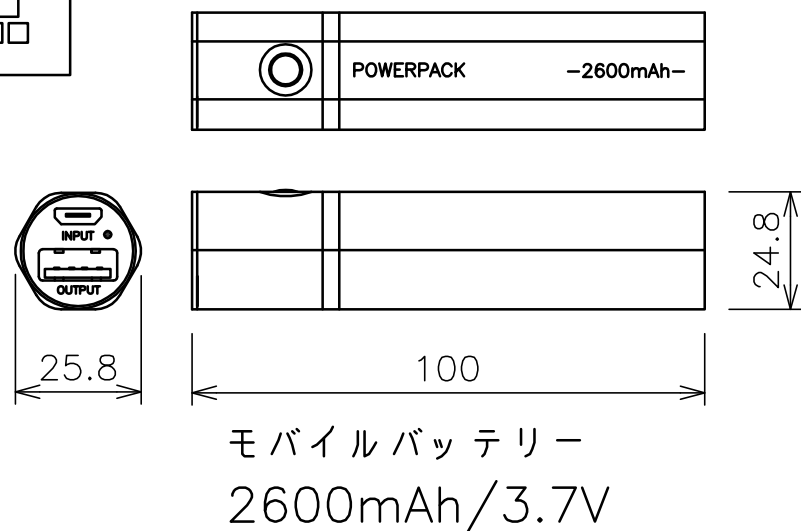

コンパクトソーラーシート	
定格出力	4.2W / 5V
出力端子	マイクロUSBコネクタ
ケーブル長	L=約300mm
質量	約0.1kg

付属品

USBコード L=約900mm