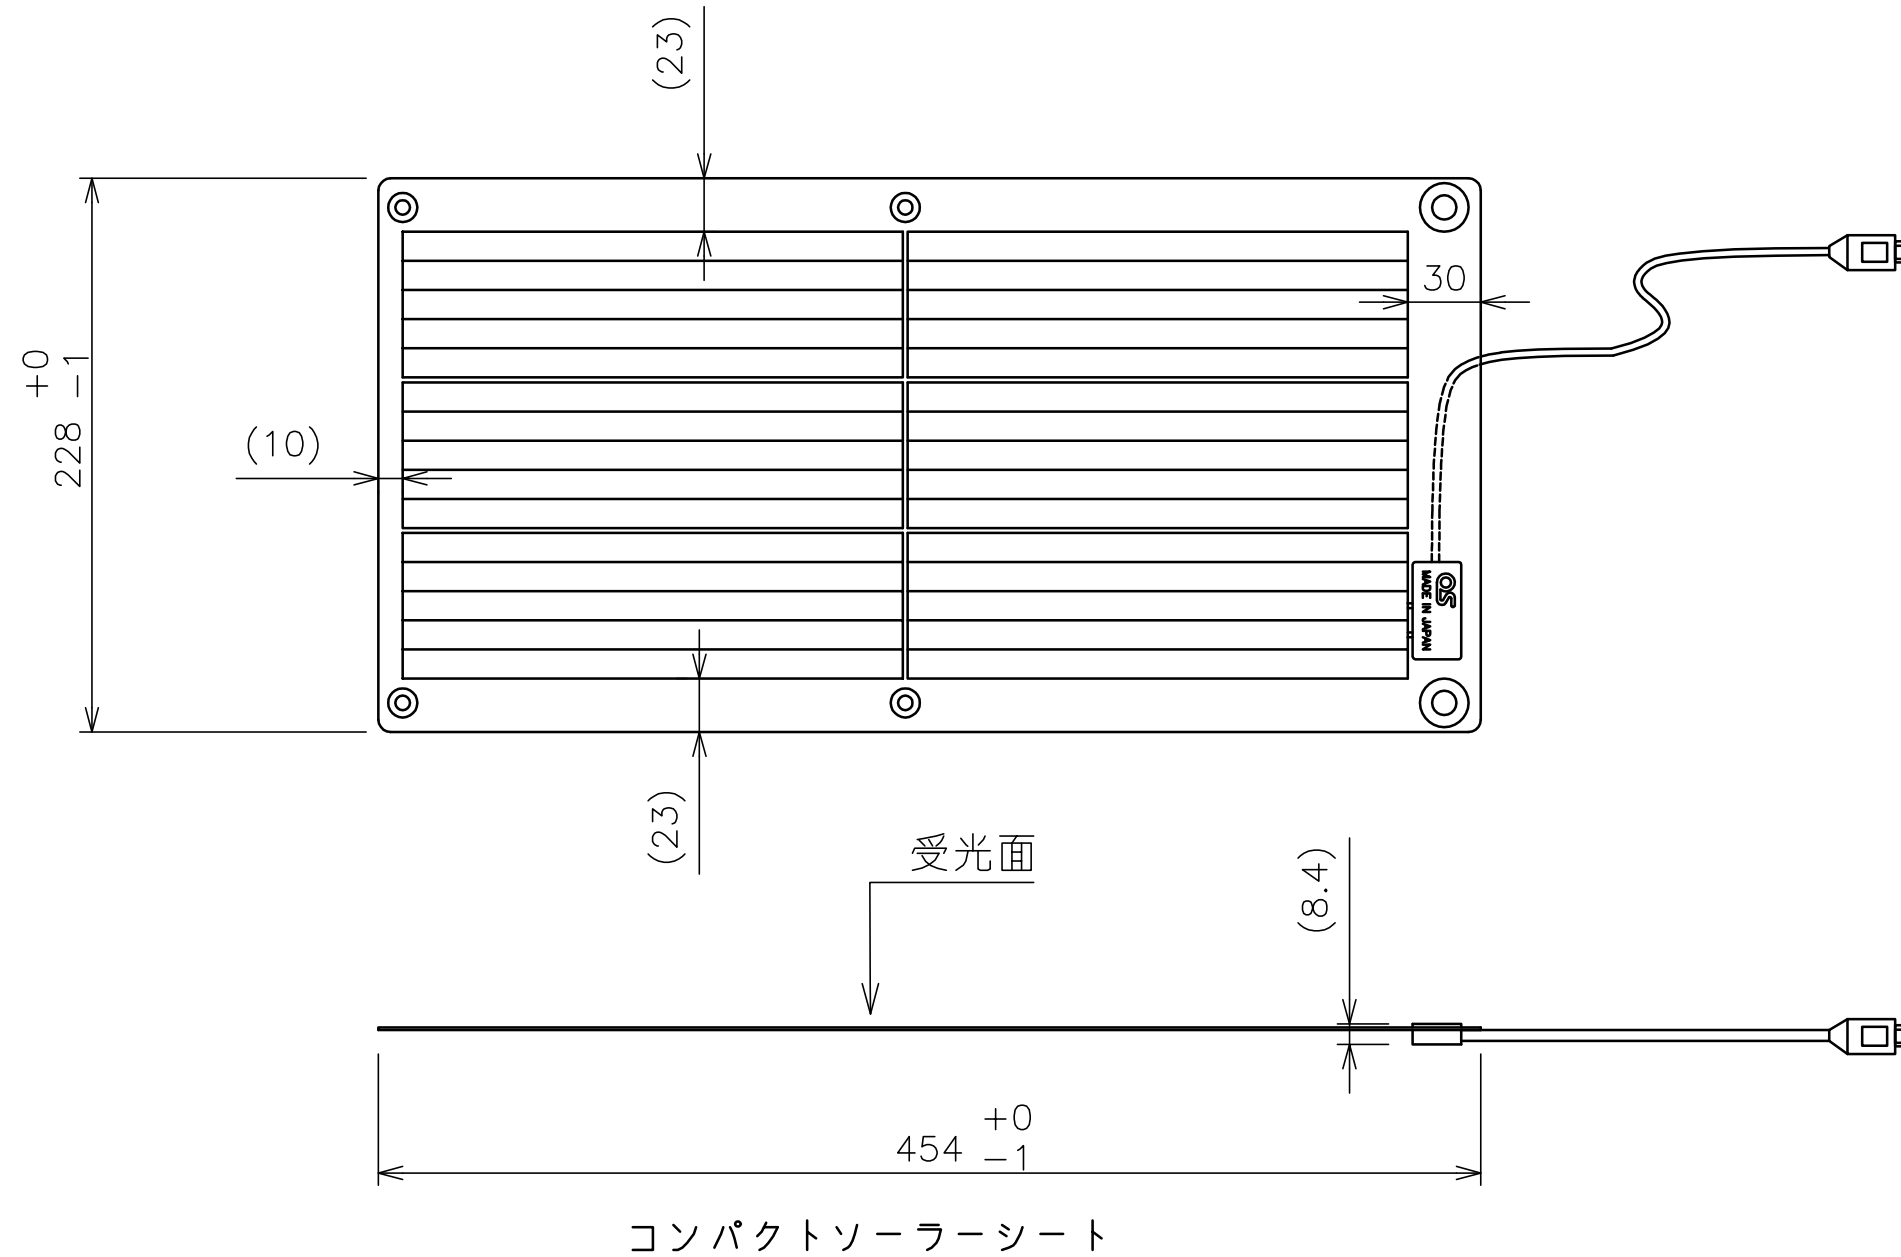

コンパクトソーラーシート	
定格出力	4.2W / 5V
出力端子	マイクロUSBコネクタ
ケーブル長	L=約300mm
質量	約0.1kg

付属品

USBコード L=約900mm