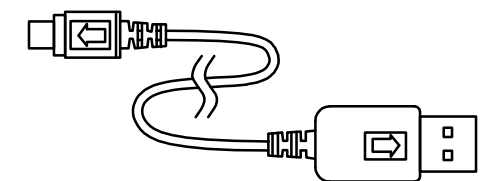

コンパクトソーラーシート	
定格出力	4.2W / 5V
出力端子	マイクロUSBコネクタ
ケーブル長	L=約300mm
質量	約0.1kg

付属品

USBコード L=約900mm