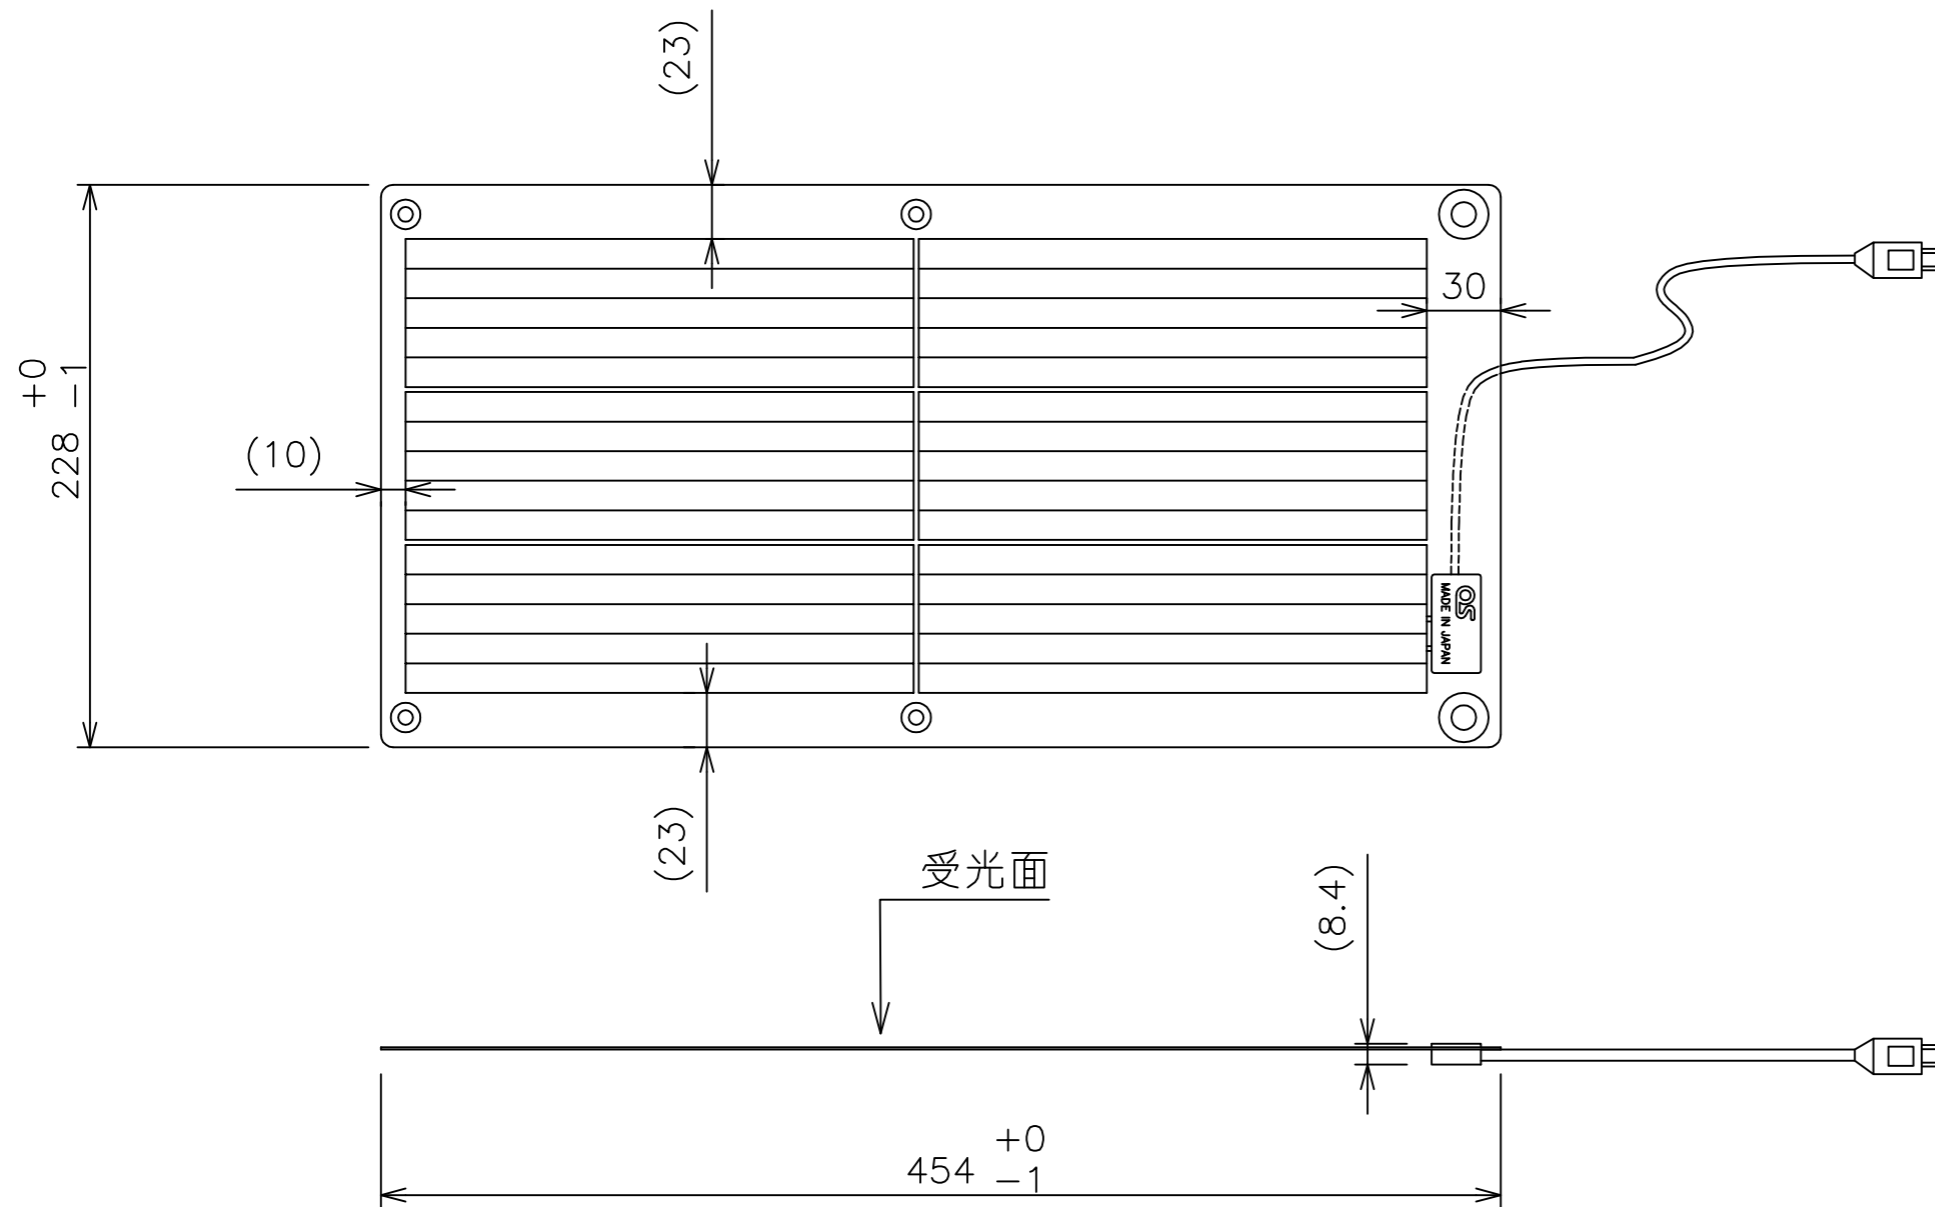

コンパクトソーラーシート	
定格出力	4.2W / 5V
出力端子	マイクロUSBコネクタ
ケーブル長	L=約300mm
質量	約0.1kg

コンパクトソーラーシート

付属品

モバイルバッテリー  
2600mAh / 3.7V

LEDライト

USBコード L=約900mm