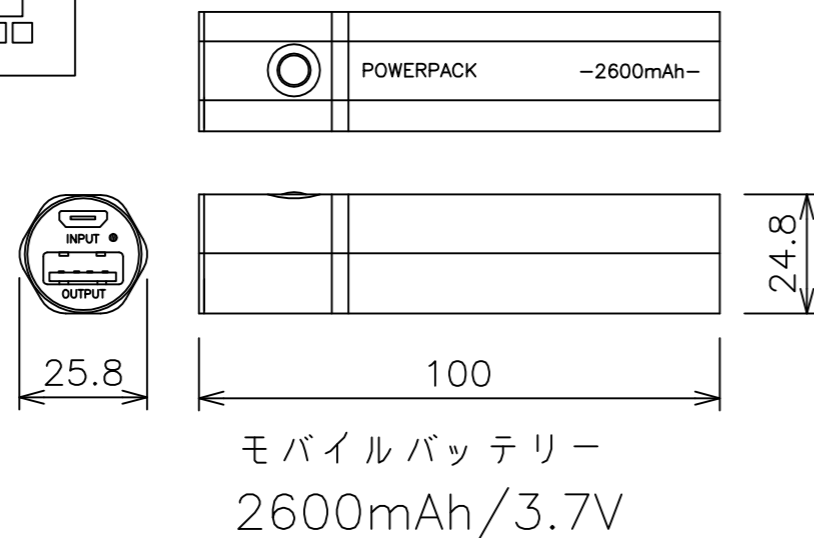

コンパクトソーラーシート	
定格出力	4.2W / 5V
出力端子	マイクロUSBコネクタ
ケーブル長	L=約300mm
質量	約0.1kg

コンパクトソーラーシート

付属品

モバイルバッテリー  
2600mAh / 3.7V

LEDライト

USBコード L=約900mm