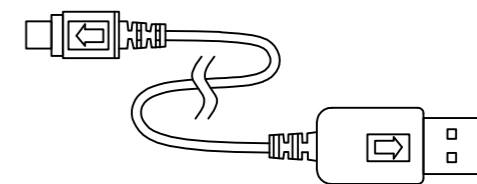

コンパクトソーラーシート	
定格出力	4.2W / 5V
出力端子	マイクロUSBコネクタ
ケーブル長	L=約300mm
質量	約0.1kg

コンパクトソーラーシート

付属品

モバイルバッテリー  
2600mAh / 3.7V

LEDライト

USBコード L=約900mm