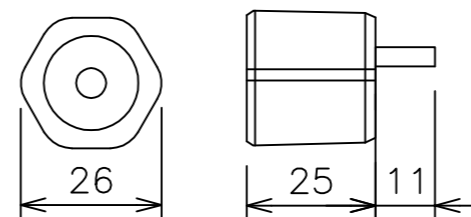

コンパクトソーラーシート	
定格出力	4.2W / 5V
出力端子	マイクロUSBコネクタ
ケーブル長	L=約300mm
質量	約0.1kg

コンパクトソーラーシート

付属品

モバイルバッテリー  
2600mAh / 3.7V

LEDライト

USBコード L=約900mm