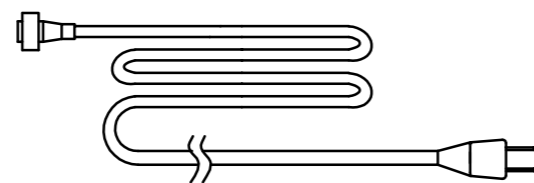

付属品

ショルダーベルト

AC充電ケーブル
L=2000mm

仕様

バッテリー種類	シリコンバッテリー
バッテリー容量	430Wh
公称出力	300W/AC100V(正弦波 50Hz) 100W/DC12V
外形寸法	W430×D244×H341
製品質量	約18kg
付属品	ショルダーベルト×1、 AC充電ケーブル×1