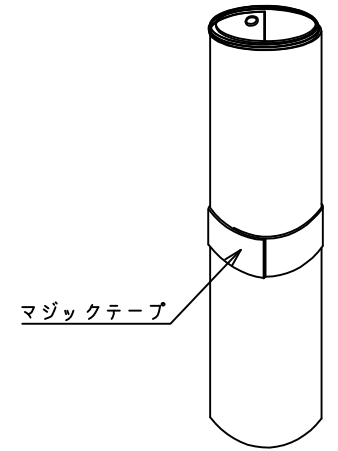

仕様

最大出力 (Pmax)	4.2W
最大出力動作電圧 (Vpm)	4.4V
最大出力動作電流 (Ipm)	0.95A
開放電圧 (Voc)	6.4V
外形寸法	454×228×t1(突起部除く)
質量	約0.12kg
付属品	収納袋(紐付き)×1

樹脂ハトメ
大×2、小×4

巻き取り収納時

付属品

収納袋 紐付き