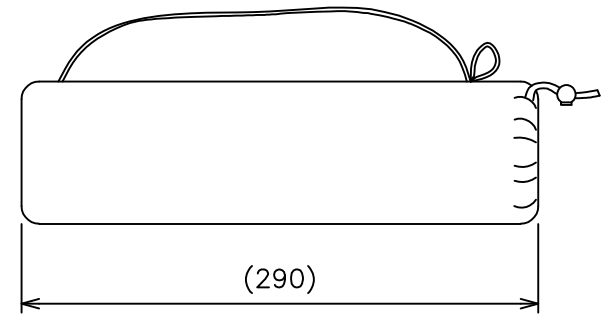

仕様

最大出力 (Pmax)	4.2W
最大出力動作電圧 (Vpm)	4.4V
最大出力動作電流 (Ipm)	0.95A
開放電圧 (Voc)	6.4V
外形寸法	454×228×t1(突起部除く)
質量	約0.12kg
付属品	収納袋(紐付き)×1

樹脂ハトメ
大×2、小×4

巻き取り収納時

付属品

収納袋 紐付き