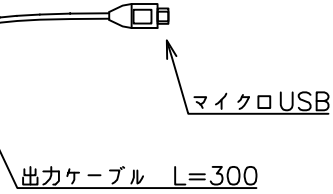

仕様

最大出力 (Pmax)	4.2W
最大出力動作電圧 (Vpm)	4.4V
最大出力動作電流 (Ipm)	0.95A
開放電圧 (Voc)	6.4V
外形寸法	454×228×t1(突起部除く)
質量	約0.12kg
付属品	収納袋(紐付き)×1

樹脂ハトメ
大×2、小×4

巻き取り収納時

付属品

収納袋 紐付き