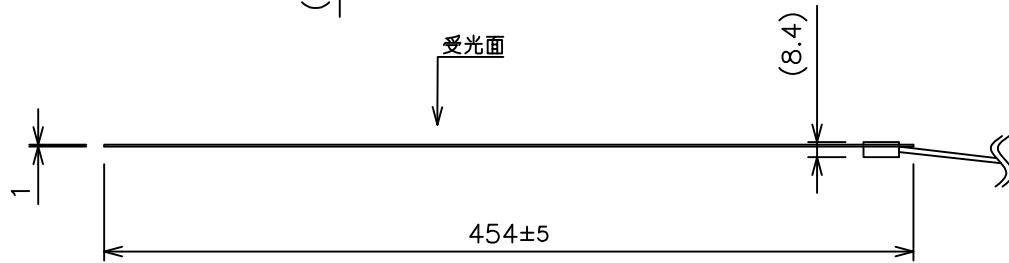

仕様

最大出力 (Pmax)	4.2W
最大出力動作電圧 (Vpm)	4.4V
最大出力動作電流 (Ipm)	0.95A
開放電圧 (Voc)	6.4V
外形寸法	454×228×t1(突起部除く)
質量	約0.12kg
付属品	収納袋(紐付き)×1

樹脂ハトメ
大×2、小×4

巻き取り収納時

付属品

収納袋 紐付き