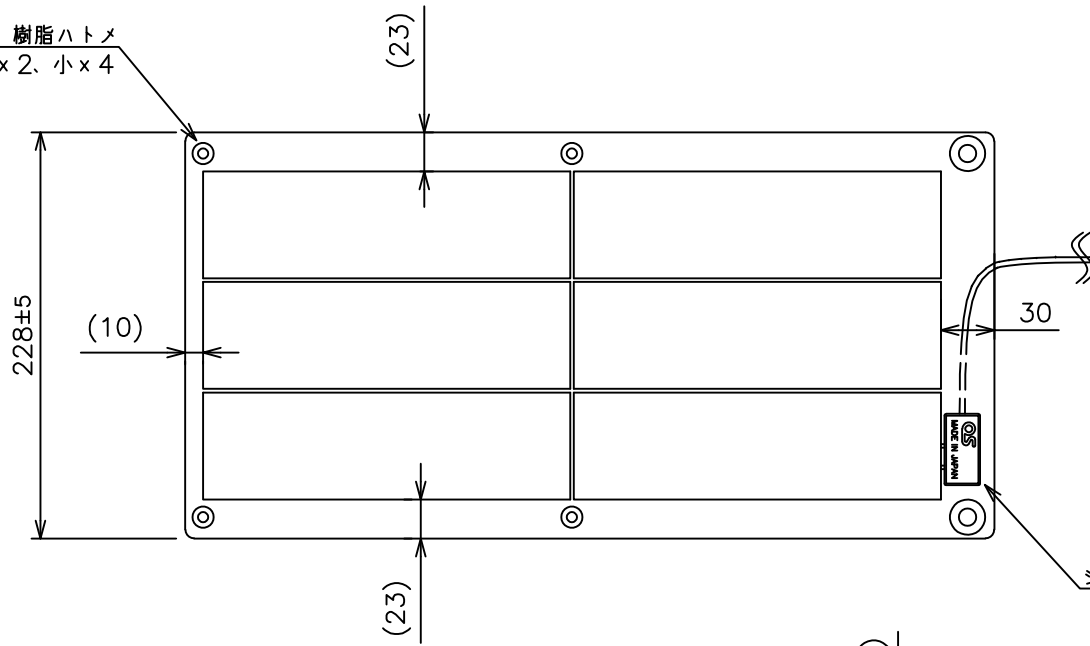

仕様

最大出力 (Pmax)	4.2W
最大出力動作電圧 (Vpm)	4.4V
最大出力動作電流 (Ipm)	0.95A
開放電圧 (Voc)	6.4V
外形寸法	454×228×t1(突起部除く)
質量	約0.12kg
付属品	収納袋(紐付き)×1

樹脂ハトメ
大×2、小×4

巻き取り収納時

付属品

収納袋 紐付き