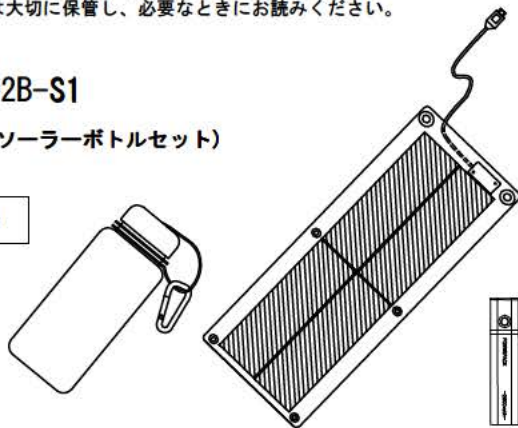

### GSS-1002B-S1

(コンパクトソーラーボトルセット)

保証書添付

**注意** ソーラーシートは柔らかい素材で出来ておりますが、永くお使いいただくには、下記の点に注意してください。

GSS1002B-S1\_14822

-1-