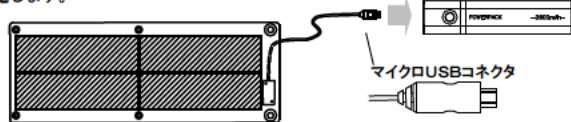

使用方法

1. モバイルバッテリーを蓄電します

- ①ソーラーシートの茶褐色面 (OSロゴのある面) を太陽光に向けて広げます。
- ②ソーラーシートのマイクロUSBコネクタを、バッテリー本体のマイクロUSBポートに接続して蓄電します。

- ③蓄電中は、バッテリー本体の蓄電表示LED (赤) が点滅します。
- ④蓄電表示LED (赤) が点灯に変われば蓄電終了です。
- ⑤付属のUSBケーブルを、パソコンのUSBポート等に接続することでもバッテリーへの蓄電ができます。

⚠注意

- ・内蔵のリチウムイオンバッテリーは自然放電します。ご使用後は蓄電してから保管してください。

2. 各機器を充電します

- ①USBコードのUSBコネクタ側を、バッテリー本体のUSB電源ポートに接続します。
2. ⚠注意
3. ・付属のUSBコードはマイクロUSBポートを持つスマートフォンの充電専用です。それ以外の用途には使用しないでください。

- ②各機器にUSBコードを接続します。