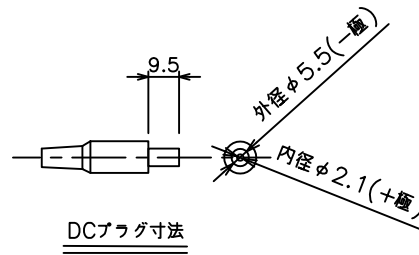

仕様

最大出力 (Pmax)	16W
最大出力動作電圧 (Vpm)	13.3V
最大出力動作電流 (Ipm)	1.2A
開放電圧 (Voc)	19.6V
外形寸法	888X360Xt1 (突起部除く)
質量	約0.4kg
付属品	収納袋(紐付き)×1

巻き取り収納時

DCプラグ寸法

付属品

収納袋 紐付き