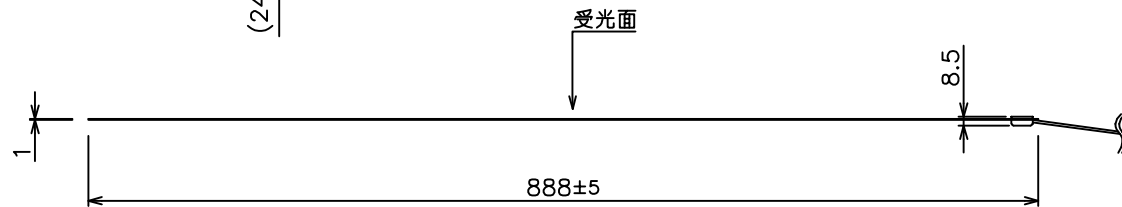

仕様

最大出力 (Pmax)	16W
最大出力動作電圧 (Vpm)	13.3V
最大出力動作電流 (Ipm)	1.2A
開放電圧 (Voc)	19.6V
外形寸法	888X360Xt1 (突起部除く)
質量	約0.4kg
付属品	収納袋(紐付き)×1

巻き取り収納時

DCプラグ寸法

付属品

収納袋 紐付き