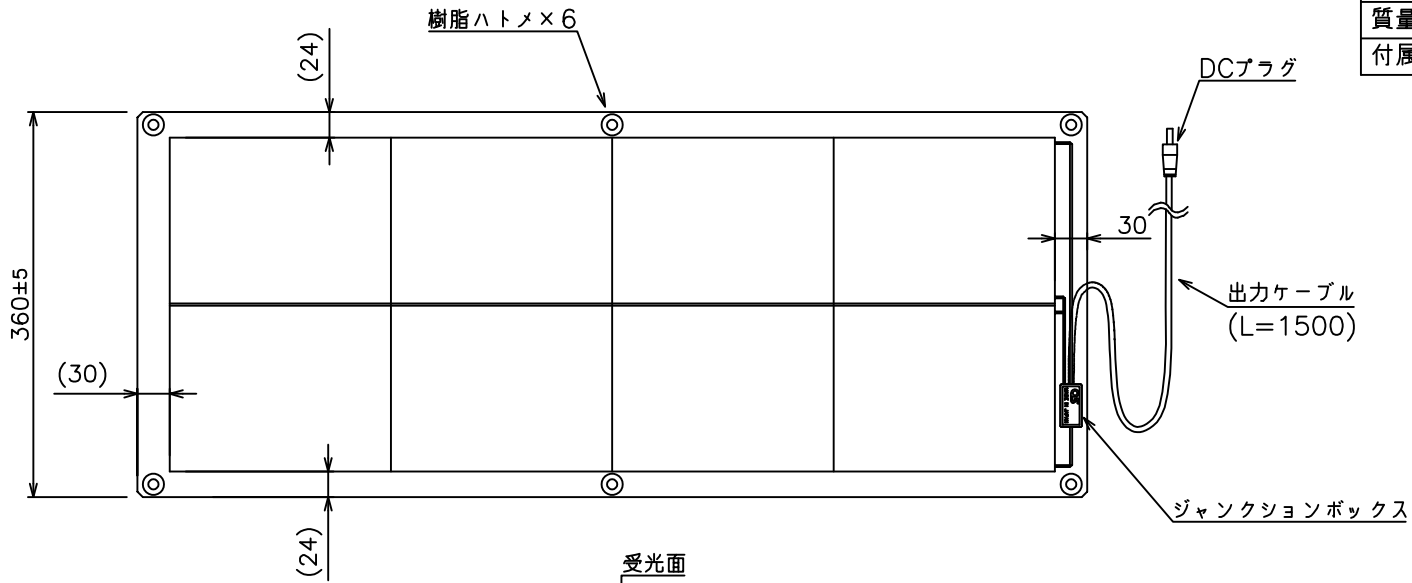

仕様

最大出力 (Pmax)	16W
最大出力動作電圧 (Vpm)	13.3V
最大出力動作電流 (Ipm)	1.2A
開放電圧 (Voc)	19.6V
外形寸法	888X360Xt1 (突起部除く)
質量	約0.4kg
付属品	収納袋(紐付き)×1

巻き取り収納時

DCプラグ寸法

付属品

収納袋 紐付き