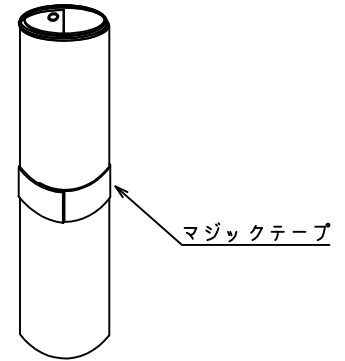

仕様

最大出力 (Pmax)	16W
最大出力動作電圧 (Vpm)	13.3V
最大出力動作電流 (Ipm)	1.2A
開放電圧 (Voc)	19.6V
外形寸法	888X360Xt1 (突起部除く)
質量	約0.4kg
付属品	収納袋(紐付き)×1

巻き取り収納時

DCプラグ寸法

付属品

収納袋 紐付き