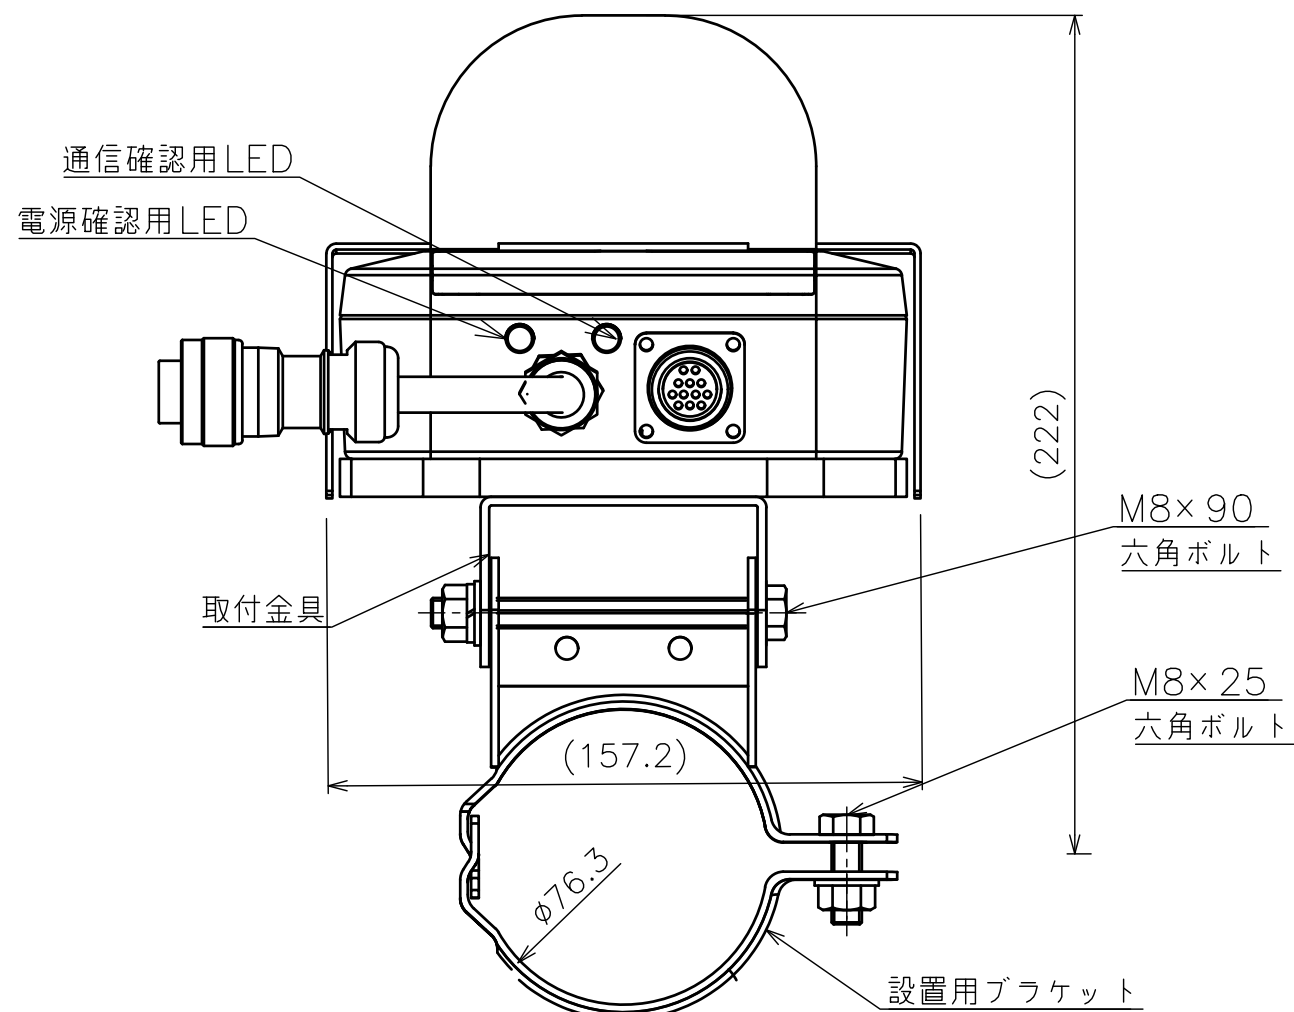

※ 1 指定機器以外を接続する場合、
接続プラグの指定pin以外は使用しないでください。

通信方式	LTE Cat-M1
入力電圧	DC12V/DC24V
防水規格	IP65
本体質量	約1.3kg(取付金具含まず)
外形寸法	W157.2×H200×D128(取付金具含まず)
カメラ画素数	1280(H)×960(V)
フィルター	IRカットフィルター
画角	50.3°
F値	2.0
焦点	可変焦点
撮影機能	HDR撮影/低照度撮影/接写機能
付属品	カメラフード×1 カメラフード固定ねじ(M4×6)×2