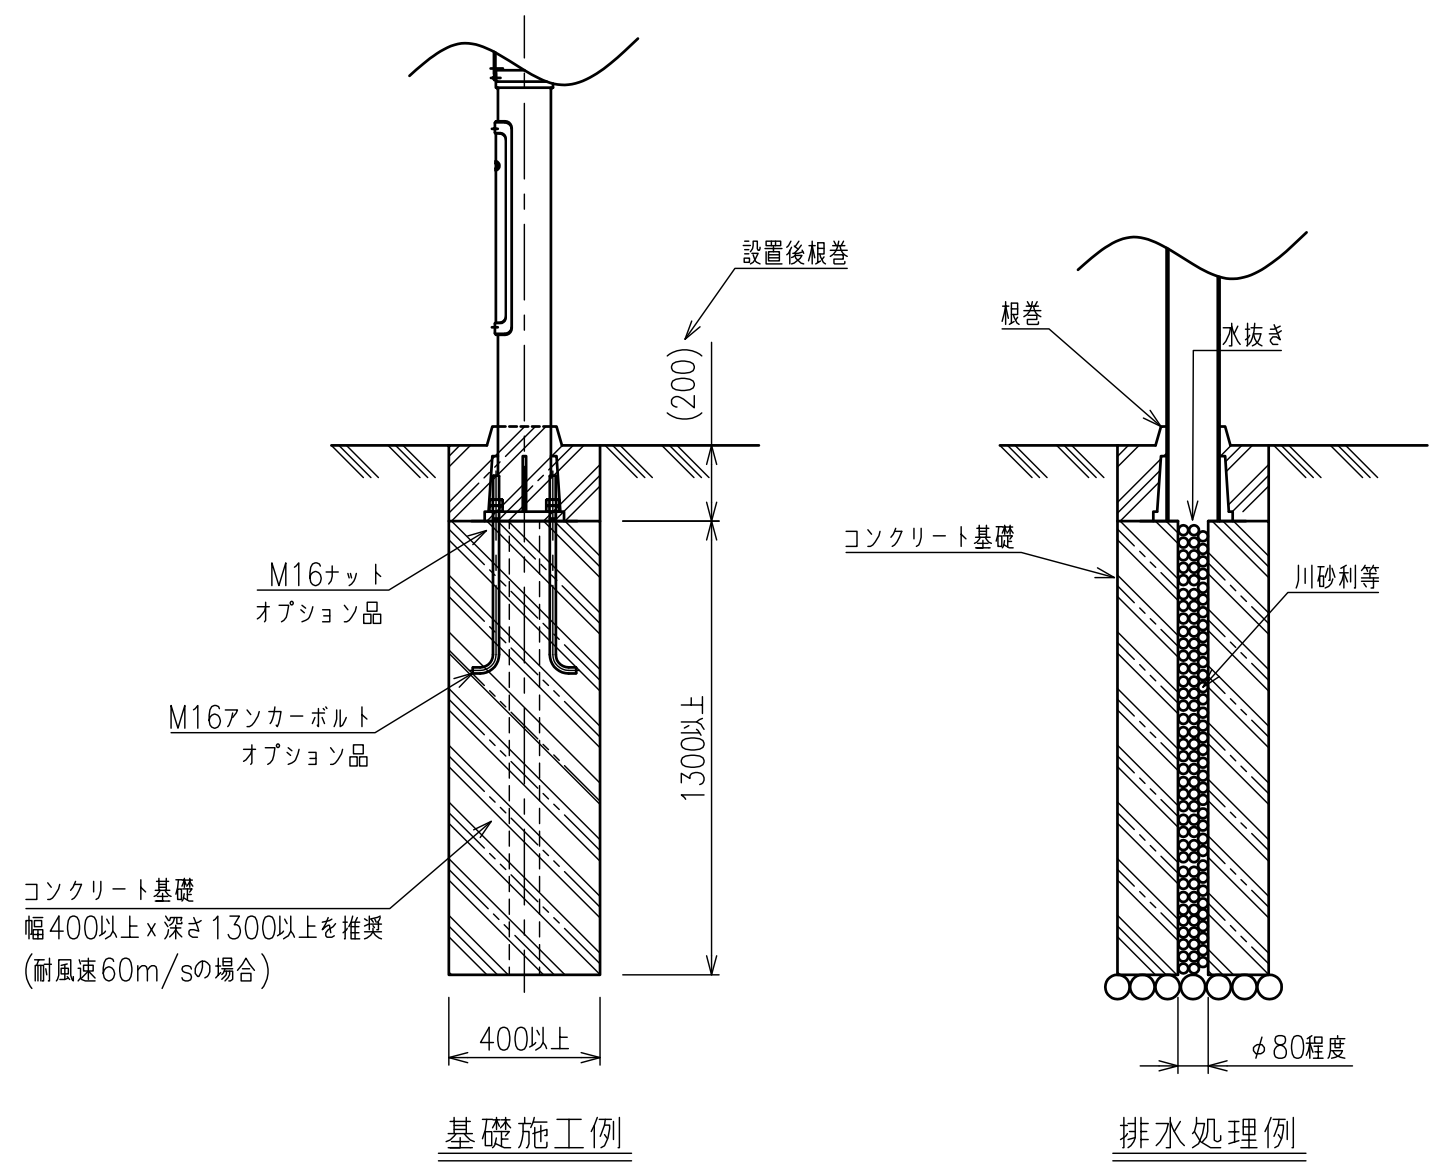

発電能力	125W
電池容量	512Wh
照明消費電力	10W
表面処理	溶融亜鉛メッキ処理
製品質量	約120kg

※アンカーセットについては、付属しておりません