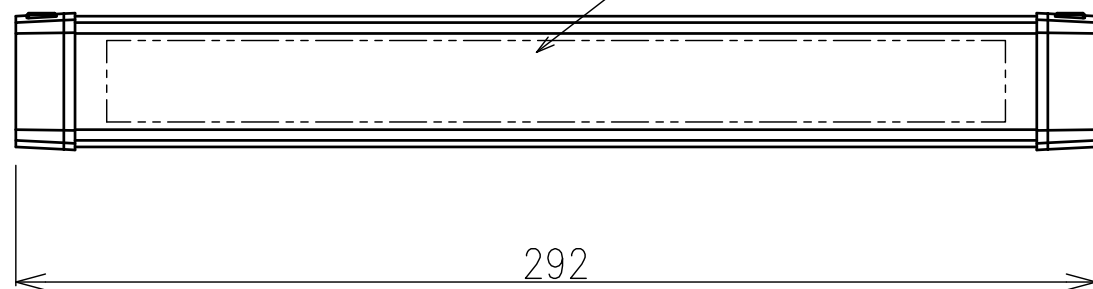

ストラップ

USB-TypeC

USBケーブル L=約550mm

USB-TypeA

照明用LED

(白・赤/青・虫除けライト)

電池容量インジケータ

照明用LED
(白)

292

マグネット

37

37

WATERPROOF LED CHARGER

OS

USB-Aポート
(出力用)

USB-Cポート
(入力用)

ゴムキャップ

押しボタンスイッチ

ストラップホール

バッテリー種類	リチウムイオンバッテリー
電池容量	6000mAh/DC3.7V
公称出力	最大2.4A/DC5V
充電時間	最大2.1A/DC5V 約4.25時間
外形寸法	W37×D37×L292mm
製品重量	約0.37kg
防水性能	IP65(ゴムキャップが閉まった状態)
安全規格	PSE適合品
付属品	ストラップ USBケーブル