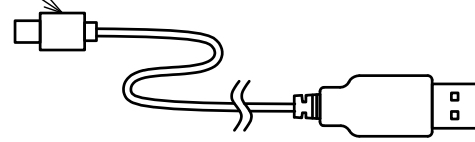

ストラップ

USB-TypeC

USBケーブル L=約550mm

USB-TypeA

照明用LED

(白・赤/青・虫除けライト)

電池容量インジケータ

照明用LED
(白)

292

マグネット

37

37

WATERPROOF LED CHARGER

OS

USB-Aポート
(出力用)

USB-Cポート
(入力用)

ゴムキャップ

押しボタンスイッチ

ストラップホール

バッテリー種類	リチウムイオンバッテリー
電池容量	6000mAh/DC3.7V
公称出力	最大2.4A/DC5V
充電時間	最大2.1A/DC5V 約4.25時間
外形寸法	W37×D37×L292mm
製品重量	約0.37kg
防水性能	IP65(ゴムキャップが閉まった状態)
安全規格	PSE適合品
付属品	ストラップ USBケーブル