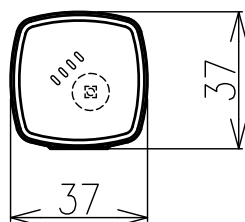

ストラップ

USB-TypeC

USBケーブル L=約550mm

USB-TypeA

照明用LED

(白・赤/青・虫除けライト)

電池容量インジケータ

照明用LED
(白)

292

マグネット

37

37

WATERPROOF LED CHARGER

OS

USB-Aポート
(出力用)

USB-Cポート
(入力用)

ゴムキャップ

押しボタンスイッチ

ストラップホール

バッテリー種類	リチウムイオンバッテリー
電池容量	6000mAh/DC3.7V
公称出力	最大2.4A/DC5V
充電時間	最大2.1A/DC5V 約4.25時間
外形寸法	W37×D37×L292mm
製品重量	約0.37kg
防水性能	IP65(ゴムキャップが閉まった状態)
安全規格	PSE適合品
付属品	ストラップ USBケーブル