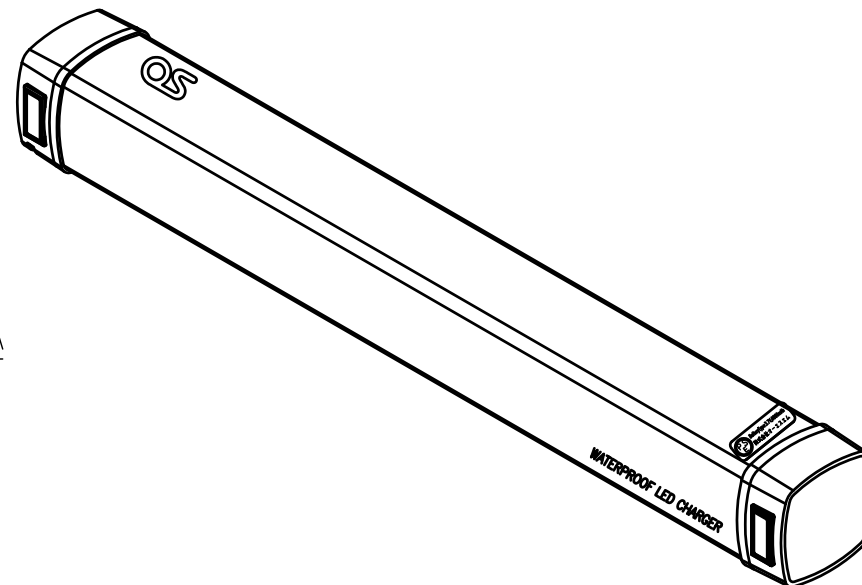

ストラップ

USB-TypeC

USBケーブル L=約550mm

USB-TypeA

照明用LED

(白・赤/青・虫除けライト)

電池容量インジケータ

照明用LED
(白)

292

マグネット

37

37

WATERPROOF LED CHARGER

OS

USB-Aポート
(出力用)

USB-Cポート
(入力用)

ゴムキャップ

押しボタンスイッチ

ストラップホール

バッテリー種類	リチウムイオンバッテリー
電池容量	6000mAh/DC3.7V
公称出力	最大2.4A/DC5V
充電時間	最大2.1A/DC5V 約4.25時間
外形寸法	W37×D37×L292mm
製品重量	約0.37kg
防水性能	IP65(ゴムキャップが閉まった状態)
安全規格	PSE適合品
付属品	ストラップ USBケーブル