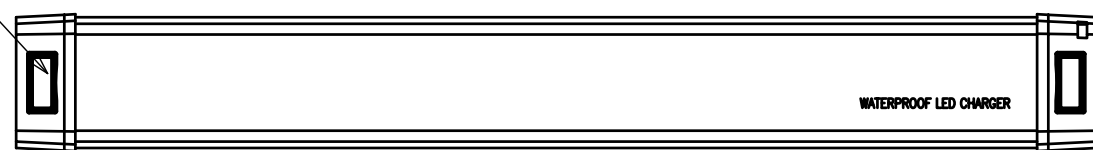

WATERPROOF LED CHARGER