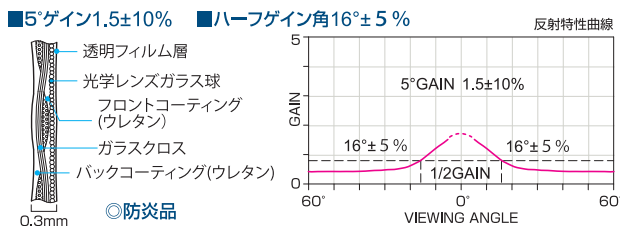

原色がきれい。黒が締まる。迷光に強いスクリーン。

オーエス ウルトラビーズ・プレミアムグレー BU202

わずか20ミクロンの極小光学ビーズと、グレーのウレタン層が、驚きの鮮やかさを実現。ホームシアターは勿論、法人用、公共施設にも、鮮やかな映像が人の注意を引きまします。今一番新しいスクリーンです。

ウルトラビーズ・プレミアムグレーを効果的にお使いいただくために

BU202の良さを十分に引き出すために、ビーズの特性を知ってください。

図1~3は、それぞれ120V(4:3)型スクリーンサイズのBU202に映像を投写した場合の適正ゲインの範囲を表したものです。ピンクで表した範囲は、映像を見やすいと言われるハーフゲイン内の範囲(5°ゲイン:1.515の約半分:0.758)です。(上記反射特性曲線参照) 図2のように、プロジェクターをワゴンやテーブルなど「床置き」で使用する場合には、視聴範囲は最適な範囲内になります。しかし天吊(図3)の場合には、視聴範囲がピンクの範囲内になるように、プロジェクターの高さを調整する必要があります。図1は平面図ですが、視野角の狭いことにご注意ください。また図4からは、迷光に強いビーズの特長が良くわかります。