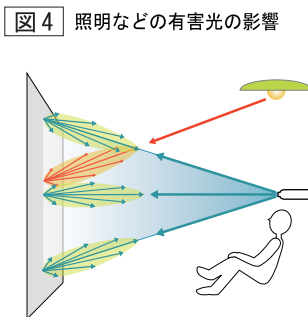

1. BU202が最適のスクリーンになる環境は、
- ① 完全遮光が出来ない、間仕切りだけのミーティングスペース、リビング兼用のホームシアタールームなど。
  - ② 多目的ホールなど、プロジェクターを床置きで設定している施設。
  - ③ 縦に長い会議室、視聴位置(部屋)が比較的狭いホームシアター。