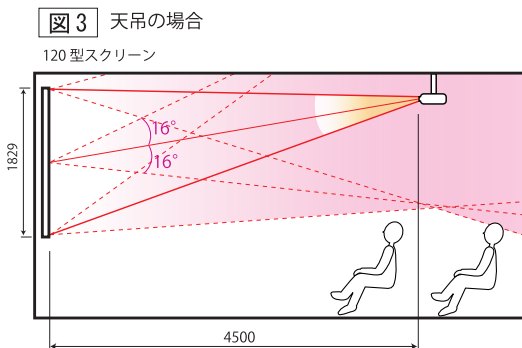

1. BU202が最適のスクリーンになる環境は、
- ① 完全遮光が出来ない、間仕切りだけのミーティングスペース、リビング兼用のホームシアタールームなど。
  - ② 多目的ホールなど、プロジェクターを床置きで設定している施設。
  - ③ 縦に長い会議室、視聴位置(部屋)が比較的狭いホームシアター。