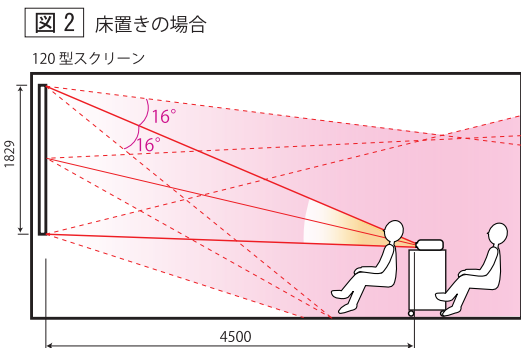

1. BU202が最適のスクリーンになる環境は、
- ① 完全遮光が出来ない、間仕切りだけのミーティングスペース、リビング兼用のホームシアタールームなど。
  - ② 多目的ホールなど、プロジェクターを床置きで設定している施設。
  - ③ 縦に長い会議室、視聴位置(部屋)が比較的狭いホームシアター。