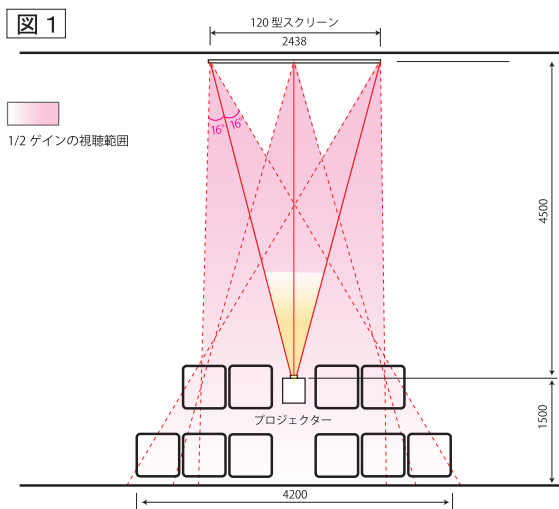

### BU202の良さを十分に引き出すために、ビーズの特性を知ってください。

図1~3は、それぞれ120V(4:3)型スクリーンサイズのBU202に映像を投写した場合の適正ゲインの範囲を表したものです。ピンクで表した範囲は、映像を見やすいと言われるハーフゲイン内の範囲(5°ゲイン:1.515の約半分:0.758)です。(上記反射特性曲線参照) 図2のように、プロジェクターをワゴンやテーブルなど「床置き」で使用する場合には、視聴範囲は最適な範囲内になります。しかし天吊(図3)の場合には、視聴範囲がピンクの範囲内になるように、プロジェクターの高さを調整する必要があります。図1は平面図ですが、視野角の狭いことにご注意ください。また図4からは、迷光に強いビーズの特長が良くわかります。