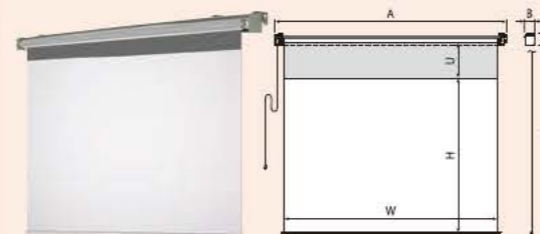

サイドブラケット
Tセレクションに標準装備。Pセレクションはオプションで選択可能。

SEP Pセレクション 電動

■見た目にすっきりしたフロントパネルは、取り付け後も自由に脱着可能。

- ・センター設定が簡単なスライディングブラケットを標準装備
- ・パネルカラーは黒と白から選択可能
- ・スクリーンを使用しない時に存在を主張しない、落ち着いたデザインは露出設置に最適

	型式	イメージサイズ W×H(mm)	外形寸法 A×B×C(mm)	全高(T) (mm)	上黒(U) (mm)	製品質量 (kg)
NTSC(4:3)	SEP-080VF-TWW1-Eseco	1726×1219	1966×122×142	1789	400	10.2
	SEP-090VF-TWW1-Eseco	1929×1372	2169×122×142	1942	400	11.0
	SEP-100VF-TWW1-Eseco	2132×1524	2372×122×142	2094	400	11.8
	SEP-110VF-TWW1-Eseco	2335×1676	2575×122×142	2246	400	12.7
	SEP-120VF-TWW1-Eseco	2538×1829	2778×122×142	2399	400	13.5
WXGA(16:10)	SEP-080WF-TWW1-Eseco	1871×1107	2111×122×142	1677	400	10.7
	SEP-090WF-TWW1-Eseco	2092×1245	2332×122×142	1815	400	11.6
	SEP-100WF-TWW1-Eseco	2314×1384	2554×122×142	1954	400	12.5
	SEP-110WF-TWW1-Eseco	2535×1522	2775×122×142	2092	400	13.4
	SEP-120WF-TWW1-Eseco	2757×1661	2997×122×142	2231	400	14.3

- ・表の型式は、端子台タイプ、壁スイッチ、フロントパネル/パネルカラー白の製品です。
- ・その他、モジュラータイプ、リモコン、フロントパネルカラー黒の場合が選べます。
- ・サイドブラケットはオプションです。
- ・イメージサイズはマスクあり製品の左右マスク幅(各50mm)を足した寸法です。

SET Tセレクション 電動

■シンプルな構造で、軽量、取付簡単。埋め込みボックスへの設置にお奨め

- ・オリジナルボックスやスクリーン本体を隠す設置の場合に最適
- ・壁付け、天井付双方に対応するサイドブラケット付属(スライディングブラケットはオプションで選択可能)
- ・既にオーエスのアルミボックスをお使いの施設にはスクリーンのみの入れ替えが可能