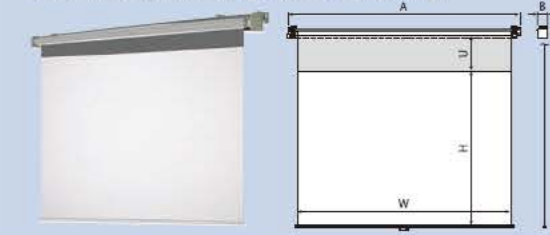

	型式	イメージサイズ W×H(mm)	外形寸法 A×B×C(mm)	全高(T) (mm)	上黒(U) (mm)	製品質量 (kg)
NTSC(4:3)	SMP-080VF-W1-ESecco	1726 × 1219	1966 × 122 × 157	1814	400	9.5
	SMP-090VF-W1-ESecco	1929 × 1372	2169 × 122 × 157	1967	400	10.3
	SMP-100VF-W1-ESecco	2132 × 1524	2372 × 122 × 157	2119	400	11.1
	SMP-110VF-W1-ESecco	2335 × 1676	2575 × 122 × 157	2271	400	12.0
	SMP-120VF-W1-ESecco	2538 × 1829	2778 × 122 × 157	2424	400	12.9
WXGA(16:10)	SMP-080WF-W1-ESecco	1871 × 1107	2111 × 122 × 157	1702	400	10.0
	SMP-090WF-W1-ESecco	2092 × 1245	2332 × 122 × 157	1840	400	10.9
	SMP-100WF-W1-ESecco	2314 × 1384	2554 × 122 × 157	1979	400	11.8
	SMP-110WF-W1-ESecco	2535 × 1522	2775 × 122 × 157	2117	400	12.7
	SMP-120WF-W1-ESecco	2757 × 1661	2997 × 122 × 157	2256	400	13.6

・フロントパネルカラー白の場合の型式です。サイドブラケットはオプションです。
・イメージサイズはマスクあり製品の左右マスク幅 (各 50mm) を足した寸法です。

SMT 埋め込み型のアルミ天板タイプ Tセレクション 手動

- シンプルな構造で、軽量、取付簡単。埋め込みボックスへの設置にお奨め
- ・オリジナルボックスやスクリーン本体を隠す設置の場合に最適
- ・壁付け、天井付双方に対応するサイドブラケット付属 (スライディングブラケットはオプションで選択可能)