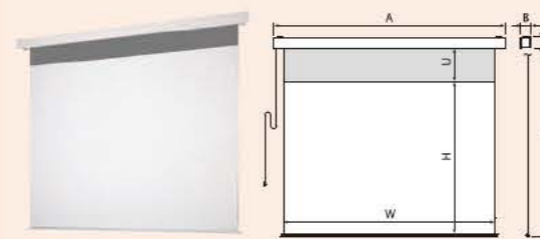

サイドブラケット
Tセレクションに標準装備。Pセレクションはオプションで選択可能。

SEP Pセレクション 電動

■見た目にすっきりしたフロントパネルは、取り付け後も自由に脱着可能。

- ・センター設定が簡単なスライディングブラケットを標準装備
- ・パネルカラーは黒と白から選択可能
- ・スクリーンを使用しない時に存在を主張しない、落ち着いたデザインは露出設置に最適

	型式	イメージサイズ W×H(mm)	外形寸法 A×B×C(mm)	全高(T) (mm)	上黒(U) (mm)	製品質量 (kg)
NTSC(4:3)	SEP-080VF-TWW1-Eseco	1726×1219	1966×122×142	1789	400	10.2
	SEP-090VF-TWW1-Eseco	1929×1372	2169×122×142	1942	400	11.0
	SEP-100VF-TWW1-Eseco	2132×1524	2372×122×142	2094	400	11.8
	SEP-110VF-TWW1-Eseco	2335×1676	2575×122×142	2246	400	12.7
	SEP-120VF-TWW1-Eseco	2538×1829	2778×122×142	2399	400	13.5
WXGA(16:10)	SEP-080WF-TWW1-Eseco	1871×1107	2111×122×142	1677	400	10.7
	SEP-090WF-TWW1-Eseco	2092×1245	2332×122×142	1815	400	11.6
	SEP-100WF-TWW1-Eseco	2314×1384	2554×122×142	1954	400	12.5
	SEP-110WF-TWW1-Eseco	2535×1522	2775×122×142	2092	400	13.4
	SEP-120WF-TWW1-Eseco	2757×1661	2997×122×142	2231	400	14.3