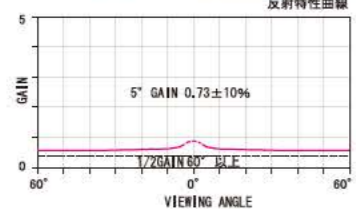

「オーエスセイフE」は、日本環境協会の「エコマーク認定」を受けた日本で唯一のエコマークスクリーンです。「オーエスセイフE」のスクリーン生地はケミカルリサイクル繊維のEsecoを採用しています。

グリーン購入法に基づいた開発・生産をしています。グリーン購入法適合品は、グリーン購入法特定調達品目のガイドラインに沿って作られた製品を言います。オーエススクリーンセイフEは、特定のガイドラインが無いために「適合品」を名のらず環境に配慮して製造していることを認められた「推奨品」としてしています。

スーパーフラットな新型スクリーンはフロントパネルという新しい発想。

新型スクリーン「エコマーク認定スクリーン」P/T/Bセレクション