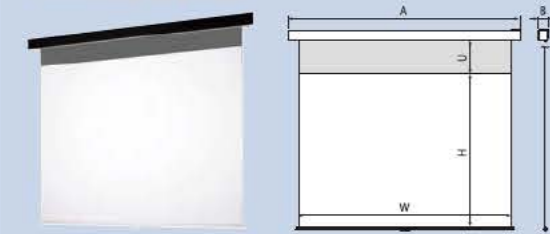

	型式	イメージサイズ W×H(mm)	外形寸法 A×B×C(mm)	全高(T) (mm)	上黒(U) (mm)	製品質量 (kg)
NTSC(4:3)	SMP-080VF-W1-ESecco	1726 × 1219	1966 × 122 × 157	1814	400	9.5
	SMP-090VF-W1-ESecco	1929 × 1372	2169 × 122 × 157	1967	400	10.3
	SMP-100VF-W1-ESecco	2132 × 1524	2372 × 122 × 157	2119	400	11.1
	SMP-110VF-W1-ESecco	2335 × 1676	2575 × 122 × 157	2271	400	12.0
	SMP-120VF-W1-ESecco	2538 × 1829	2778 × 122 × 157	2424	400	12.9
WXGA(16:10)	SMP-080WF-W1-ESecco	1871 × 1107	2111 × 122 × 157	1702	400	10.0
	SMP-090WF-W1-ESecco	2092 × 1245	2332 × 122 × 157	1840	400	10.9
	SMP-100WF-W1-ESecco	2314 × 1384	2554 × 122 × 157	1979	400	11.8
	SMP-110WF-W1-ESecco	2535 × 1522	2775 × 122 × 157	2117	400	12.7
	SMP-120WF-W1-ESecco	2757 × 1661	2997 × 122 × 157	2256	400	13.6

・フロントパネルカラー白の場合の型式です。サイドブラケットはオプションです。
・イメージサイズはマスクあり製品の左右マスク幅 (各 50mm) を足した寸法です。

SMT 埋め込み型のアルミ天板タイプ Tセレクション 手動

- シンプルな構造で、軽量、取付簡単。埋め込みボックスへの設置にお奨め
- ・オリジナルボックスやスクリーン本体を隠す設置の場合に最適
- ・壁付け、天井付双方に対応するサイドブラケット付属 (スライディングブラケットはオプションで選択可能)