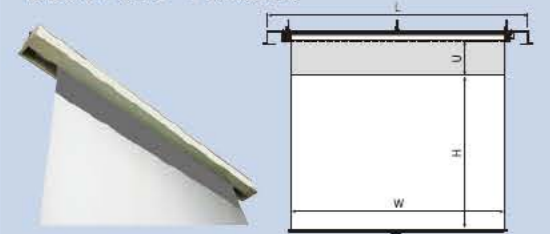

SMB 天井埋め込み用アルミボックスタイプ Bセレクション 手動

- ■本体機構をそのままアルミボックスにセット。スクリーン用のボックスを別途ご用意いただく必要がありません。
- ・アルミボックスは、スクリーンの後付けが可能な、設置のしやすいオーエスの標準品。

	型式	イメージサイズ W×H(mm)	ボックス長さ L (mm)	全高 T (mm)	上黒 U (mm)	ボックスセット 質量 (kg)	付属 アルミボックス AL
NTSC(4:3)	SMB-080VF-1-ESecco	1726 × 1219	2170	1806	400	19.8	AL-217X
	SMB-090VF-1-ESecco	1929 × 1372	2430	1959	400	21.9	AL-243X
	SMB-100VF-1-ESecco	2132 × 1524	2680	2111	400	24.0	AL-268X
	SMB-110VF-1-ESecco	2335 × 1676	2880	2263	400	25.6	AL-288X
	SMB-120VF-1-ESecco	2538 × 1829	3100	2416	400	27.3	AL-310X
WXGA(16:10)	SMB-080WF-1-ESecco	1871 × 1107	2430	1694	400	21.6	AL-243X
	SMB-090WF-1-ESecco	2092 × 1245	2680	1832	400	23.8	AL-268X
	SMB-100WF-1-ESecco	2314 × 1384	2880	1971	400	25.5	AL-288X
	SMB-110WF-1-ESecco	2535 × 1522	3100	2109	400	27.1	AL-310X
	SMB-120WF-1-ESecco	2757 × 1661	3490	2248	400	29.8	AL-349X

・フロントパネルは付属しません。Bセレクションは予めアルミボックスがセットになった製品です。
・イメージサイズはマスクあり製品の左右マスク幅 (各 50mm) を足した寸法です。

株式会社オーエス 国土交通大臣許可番号(般-23)第12111号

- 本社 〒557-0063 大阪市西成区南津守6-5-53 オーエス大阪ビル
- 本部 〒120-0005 東京都足立区綾瀬3-25-18 オーエス東京ビル

〈お問い合わせはコンタクトセンターへ〉 受付時間: 平日 9:00~18:00 ※土日祝祭日を除く

☎ 0120-380-495 Fax 0120-380-496

※フリーダイヤルに接続できないお客様は、ご面倒ですが次の番号におかけください。TEL 03-3629-5211 FAX 03-3629-5214

■ ホームページ <http://www.os-worldwide.com> ■ メールアドレス info@os-worldwide.com

■ 製品仕様は2010年8月現在のものです。予告無く変更する場合があります。製品の色は、印刷の特性上実際と異なる場合があります。

1108D07

キモイをカタキニ