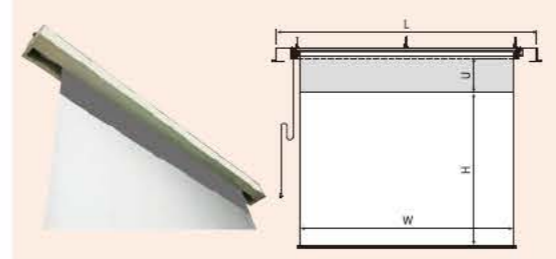

型式	イメージサイズ W×H(mm)	ボックス長さ L (mm)	全高 T (mm)	上黒 U (mm)	ボックスセット 質量 (kg)	付属 アルミボック スAL
NTSC(4:3)	SEB-080VF-TW1-Eseco	1726×1219	2170	1781	400	20.4	AL-217X
	SEB-090VF-TW1-Eseco	1929×1372	2430	1934	400	22.6	AL-243X
	SEB-100VF-TW1-Eseco	2132×1524	2680	2086	400	24.7	AL-268X
	SEB-110VF-TW1-Eseco	2335×1676	2880	2238	400	26.3	AL-288X
	SEB-120VF-TW1-Eseco	2538×1829	3100	2391	400	27.9	AL-310X
WXGA(16:10)	SEB-080WF-TW1-Eseco	1871×1107	2430	1669	400	22.3	AL-243X
	SEB-090WF-TW1-Eseco	2092×1245	2680	1807	400	24.7	AL-268X
	SEB-100WF-TW1-Eseco	2314×1384	2880	1946	400	26.1	AL-288X
	SEB-110WF-TW1-Eseco	2535×1522	3100	2084	400	27.7	AL-310X
	SEB-120WF-TW1-Eseco	2757×1661	3490	2223	400	30.4	AL-349X

- ・表の型式は、端子台タイプ、壁スイッチの製品です。
- ・Bセレクションは予めアルミボックスがセットになった製品です。
- ・イメージサイズはマスクあり製品の左右マスク幅(各50mm)を足した寸法です。