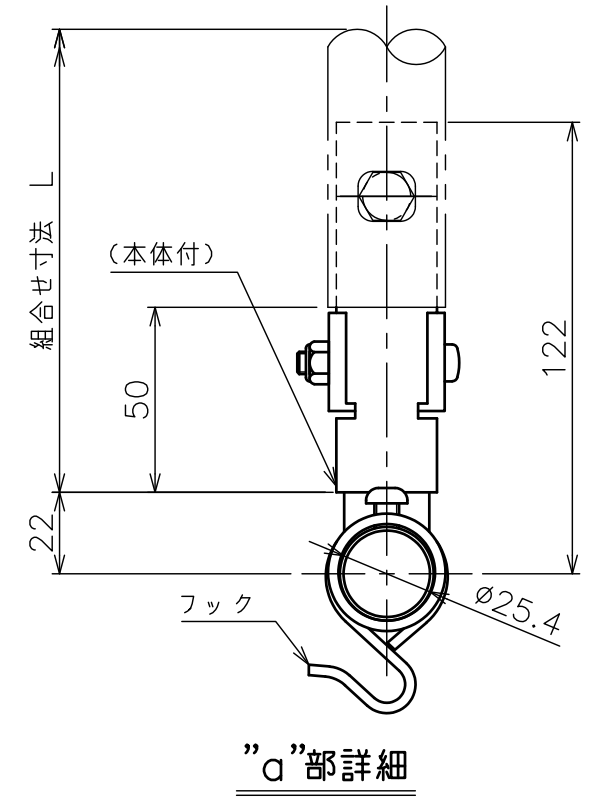

標準付属品	
名 称	数 量
天井化粧アダプター	1
フック	4

パイプセット MH-PS (別売) (スラブ取付板・パイプのセット)

型 式	組合せ寸法 L			
	a	b	c	d
MH-P050S	500	550	600	650
MH-P070S	700	750	800	850
MH-P090S	900	950	1000	1050
MH-P110S	1100	1150	1200	1250

質 量	1.2kg (本体のみ)
搭 載 質 量	8.0kg* 1
主 要 材 質	SUS430 (パイプ表面バフ仕上)

* 1 左右均等に吊るすこと