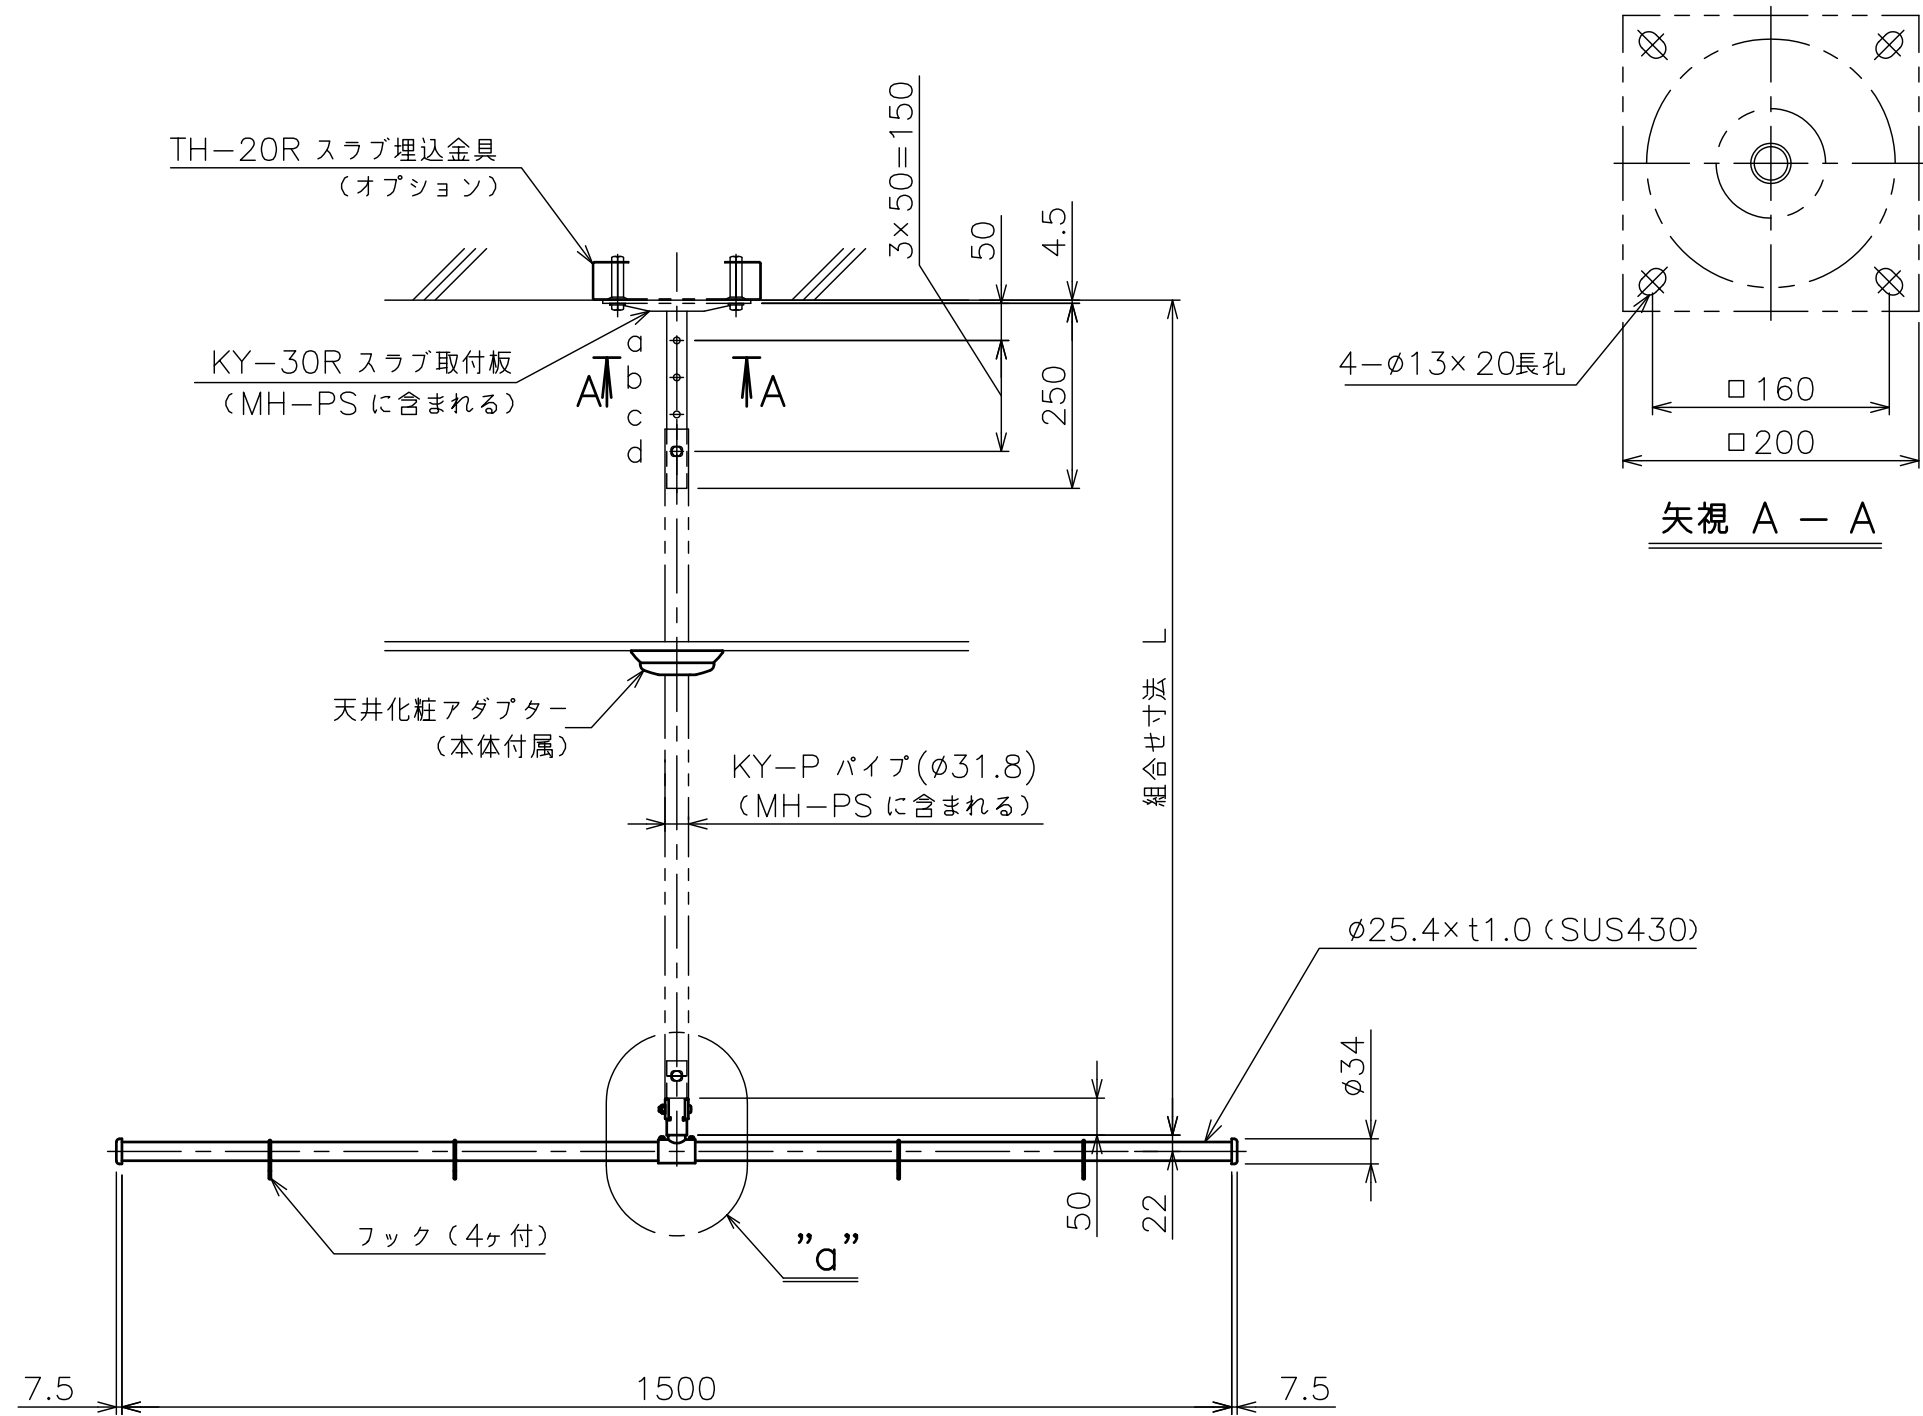

標準付属品	
名 称	数 量
天井化粧アダプター	1
フック	4

パイプセット MH-PS (別売) (スラブ取付板・パイプのセット)

型 式	組合せ寸法 L			
	a	b	c	d
MH-P050S	500	550	600	650
MH-P070S	700	750	800	850
MH-P090S	900	950	1000	1050
MH-P110S	1100	1150	1200	1250

質 量	1.2kg (本体のみ)
搭 載 質 量	8.0kg* 1
主 要 材 質	SUS430 (パイプ表面バフ仕上)

* 1 左右均等に吊るすこと