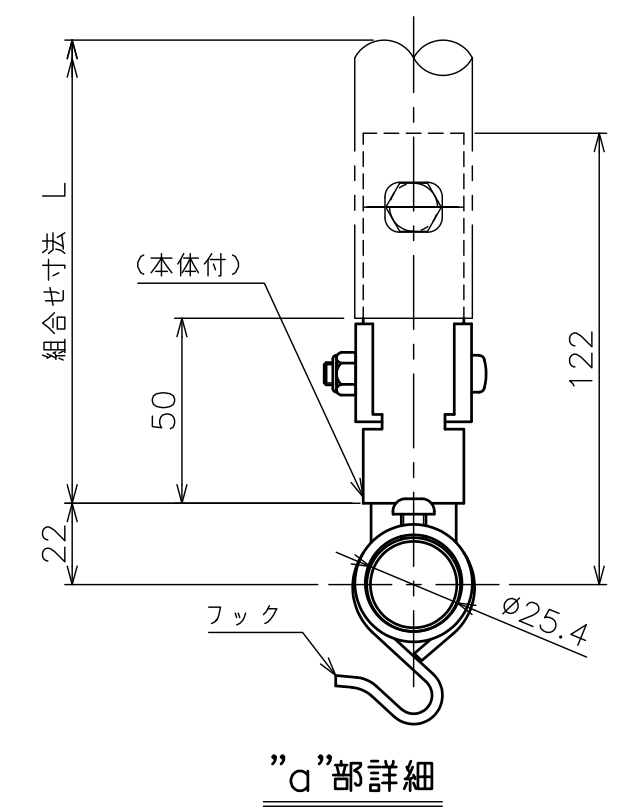

標準付属品	
名称	数量
天井化粧アダプター	1
フック	4

パイプセット MH-PS (別売) (スラブ取付板・パイプのセット)

型 式	組合せ寸法 L			
	a	b	c	d
MH-P050S	500	550	600	650
MH-P070S	700	750	800	850
MH-P090S	900	950	1000	1050
MH-P110S	1100	1150	1200	1250

質 量	1.4kg (本体のみ)
搭 載 質 量	8.0kg
主 要 材 質	SUS430 (パイプ表面バフ仕上)

※ 1 左右均等に吊るすこと