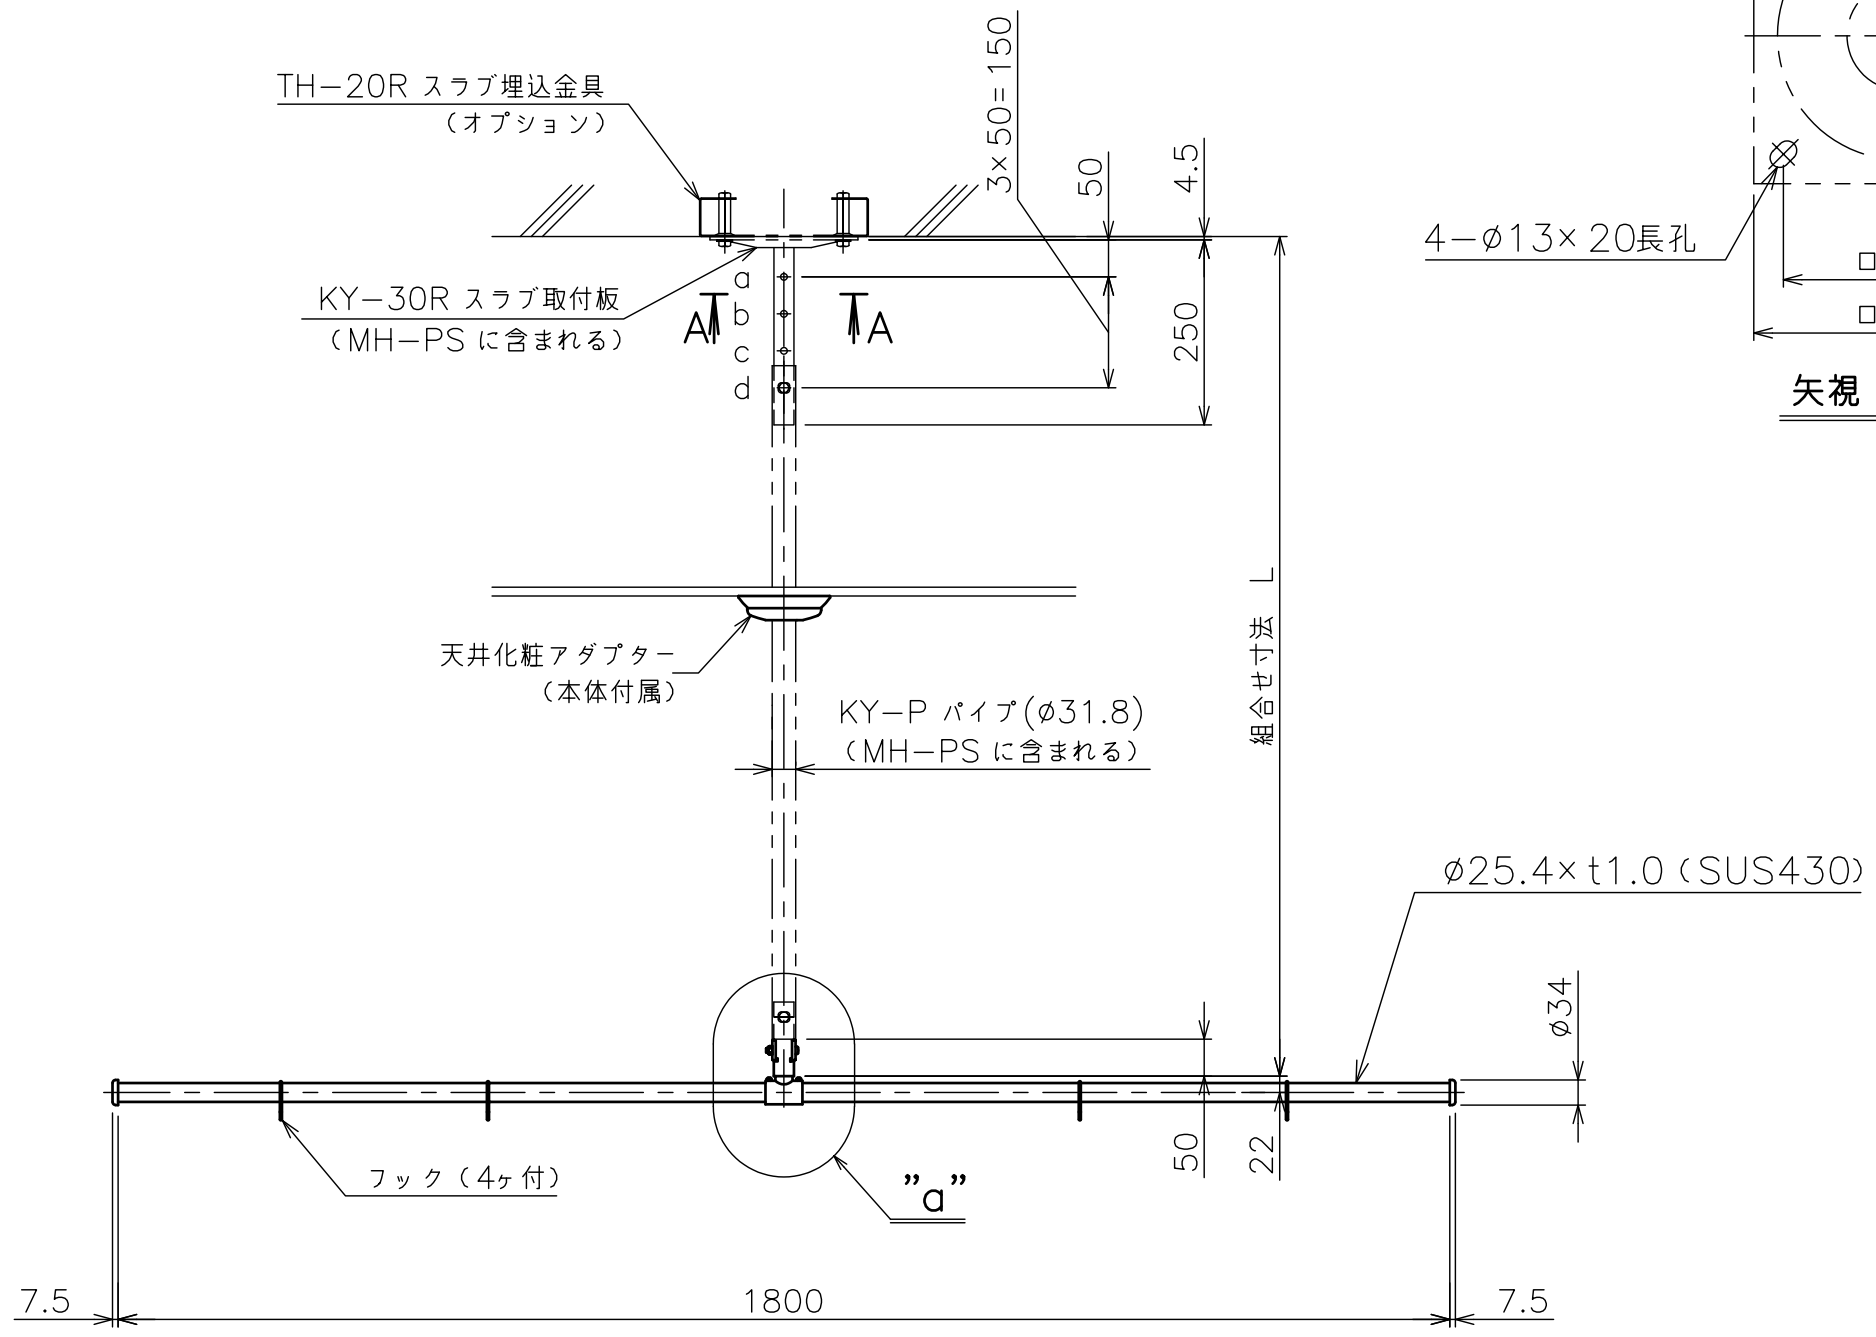

標準付属品	
名称	数量
天井化粧アダプター	1
フック	4

パイプセット MH-PS (別売) (スラブ取付板・パイプのセット)

型 式	組合せ寸法 L			
	a	b	c	d
MH-P050S	500	550	600	650
MH-P070S	700	750	800	850
MH-P090S	900	950	1000	1050
MH-P110S	1100	1150	1200	1250

質 量	1.4kg (本体のみ)
搭 載 質 量	8.0kg
主 要 材 質	SUS430 (パイプ表面バフ仕上)

※ 1 左右均等に吊るすこと