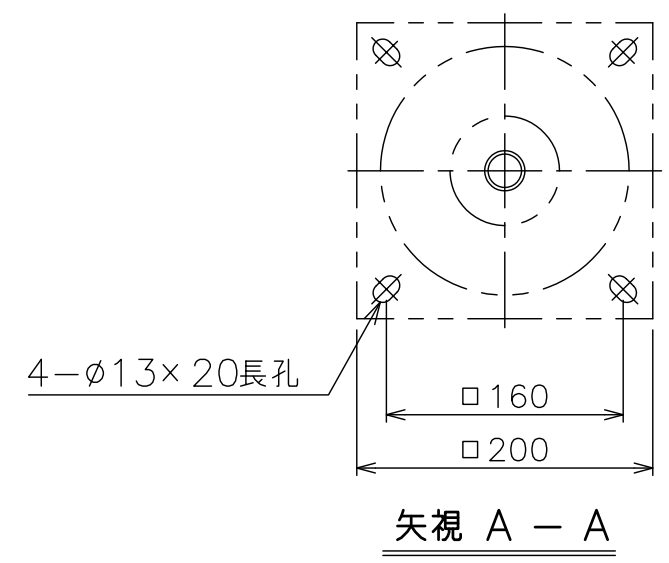

標準付属品	
名称	数量
天井化粧アダプター	1
フック	4

パイプセット MH-PS (別売) (スラブ取付板・パイプのセット)

型 式	組合せ寸法 L			
	a	b	c	d
MH-P050S	500	550	600	650
MH-P070S	700	750	800	850
MH-P090S	900	950	1000	1050
MH-P110S	1100	1150	1200	1250

質 量	1.4kg (本体のみ)
搭 載 質 量	8.0kg
主 要 材 質	SUS430 (パイプ表面バフ仕上)

※ 1 左右均等に吊るすこと