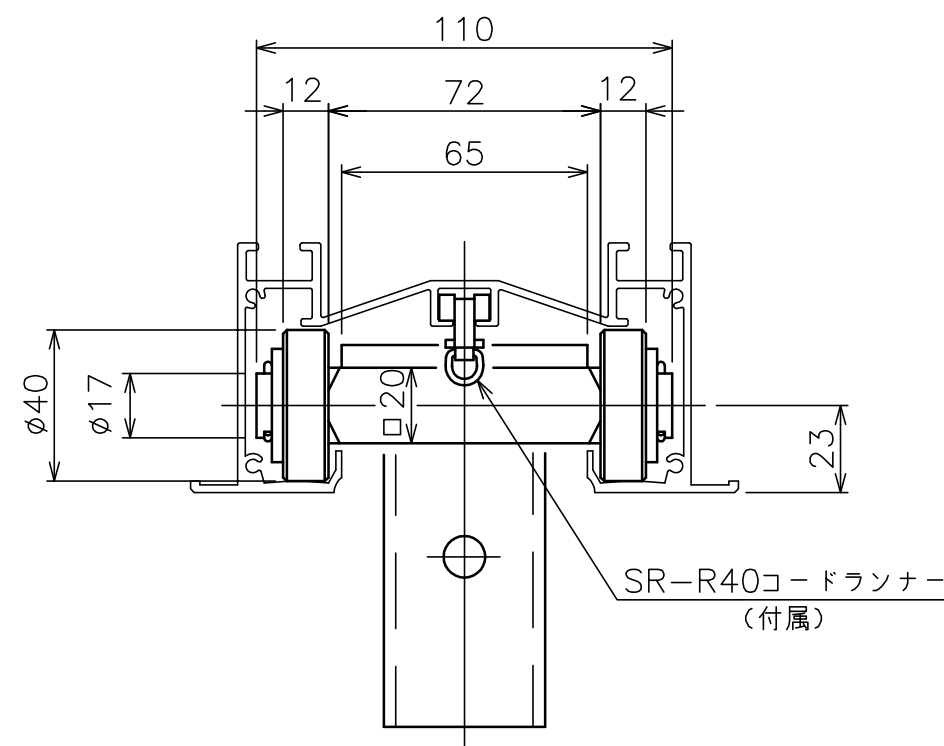

標準付属品

名 称	数 量
コードランナー	15

塗 装 色	SR-TH 日塗工 25-90C相当アイボリー色
	SR-THK 日塗工 N-30相当ブラック色
主 要 材 質	STKM11A, SS400
質 量	1.6kg