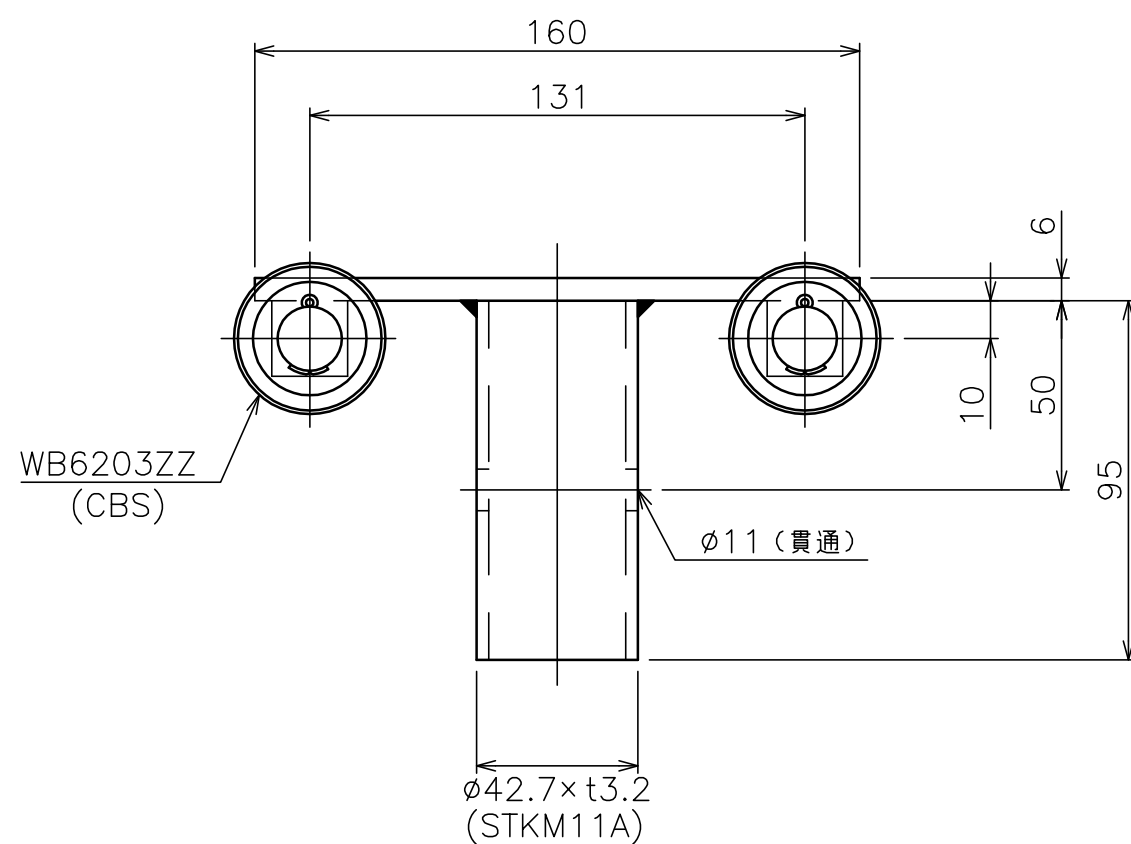

標準付属品

名 称	数 量
コードランナー	15

塗 装 色	SR-TH 日塗工 25-90C相当アイボリー色
	SR-THK 日塗工 N-30相当ブラック色
主 要 材 質	STKM11A, SS400
質 量	1.6kg