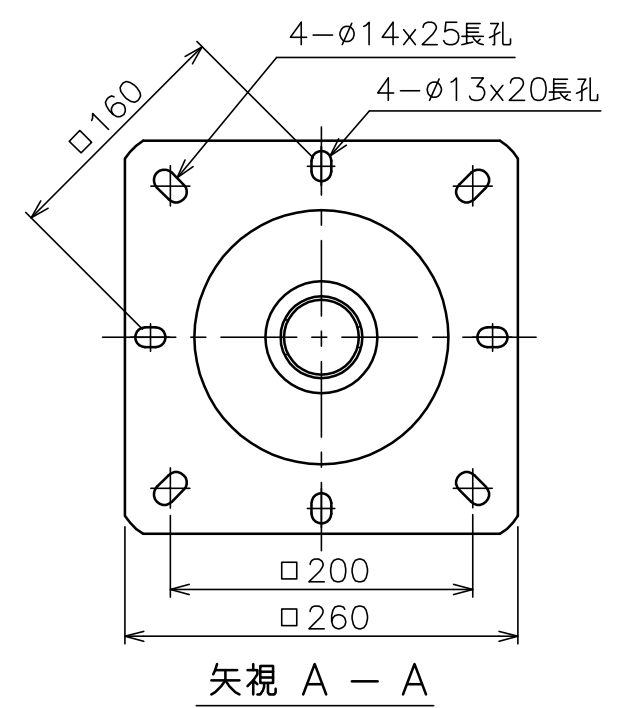

標準付属品	
名 称	数 量
天井化粧アダプター	1
ディスプレイ取付ビス	1式

取付位置参考図
(20型相当の場合)

矢視 A - A

パイプセット TH-PAS[K] (別売) (スラブ取付板・パイプのセット)

型 式	組合せ寸法 L			
	a	b	c	d
TH-PA0400S[K]	—	450	500	550
TH-PA0550S[K]	550	600	650	700
TH-PA0700S[K]	700	750	800	850
TH-PA0850S[K]	850	900	950	1000
TH-PA1000S[K]	1000	1050	1100	1150
TH-PA1150S[K]	1150	1200	1250	1300
TH-PA1300S[K]	1300	1350	1400	1450
TH-PA1450S[K]	1450	1500	1550	1600

塗 装 色	TH-200LD01 日塗工 25-90C相当アイボリー色
	TH-200LD02 日塗工 N-30相当ブラック色
主 要 材 質	SPCC (本体)
質 量	1.8kg (本体のみ)
最大搭載荷重	0.15kN (15kgf)
備 考	RoHS対応品

注 記
1. 取付けベースはVESAS規格に準拠しております。