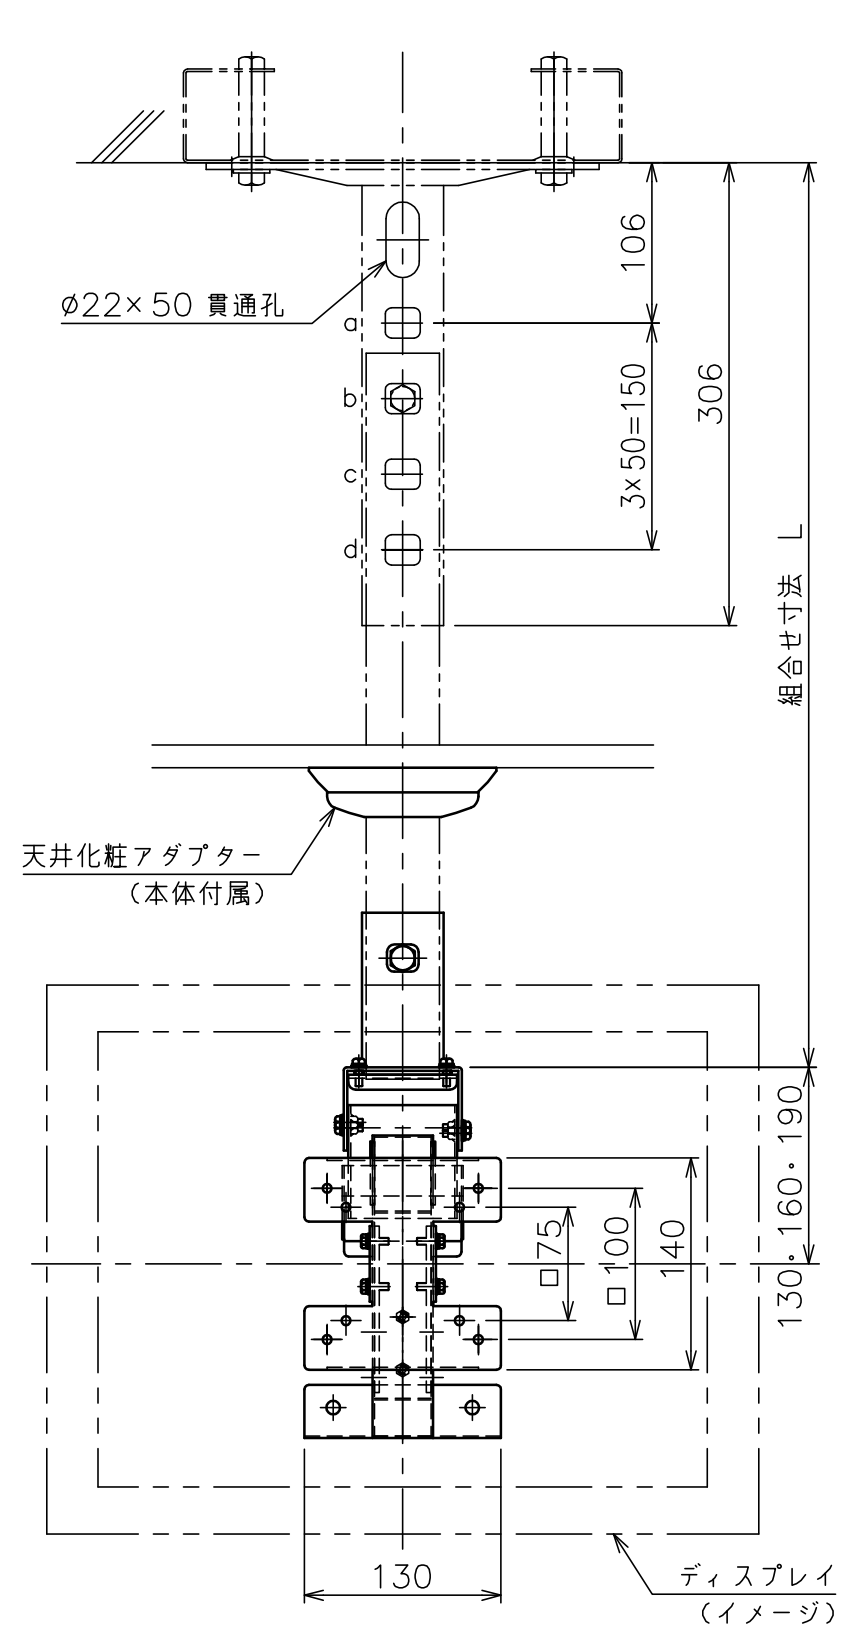

標準付属品	
名 称	数 量
天井化粧アダプター	1
ディスプレイ取付ビス	1式

取付位置参考図
(20型相当の場合)

矢視 A - A

パイプセット TH-PAS[K] (別売) (スラブ取付板・パイプのセット)

型 式	組合せ寸法 L			
	a	b	c	d
TH-PA0400S[K]	—	450	500	550
TH-PA0550S[K]	550	600	650	700
TH-PA0700S[K]	700	750	800	850
TH-PA0850S[K]	850	900	950	1000
TH-PA1000S[K]	1000	1050	1100	1150
TH-PA1150S[K]	1150	1200	1250	1300
TH-PA1300S[K]	1300	1350	1400	1450
TH-PA1450S[K]	1450	1500	1550	1600

塗 装 色	TH-200LD01 日塗工 25-90C相当アイボリー色
	TH-200LD02 日塗工 N-30相当ブラック色
主 要 材 質	SPCC (本体)
質 量	1.8kg (本体のみ)
最大搭載荷重	0.15kN (15kgf)
備 考	RoHS対応品

注 記
1. 取付けベースはVESAS規格に準拠しております。