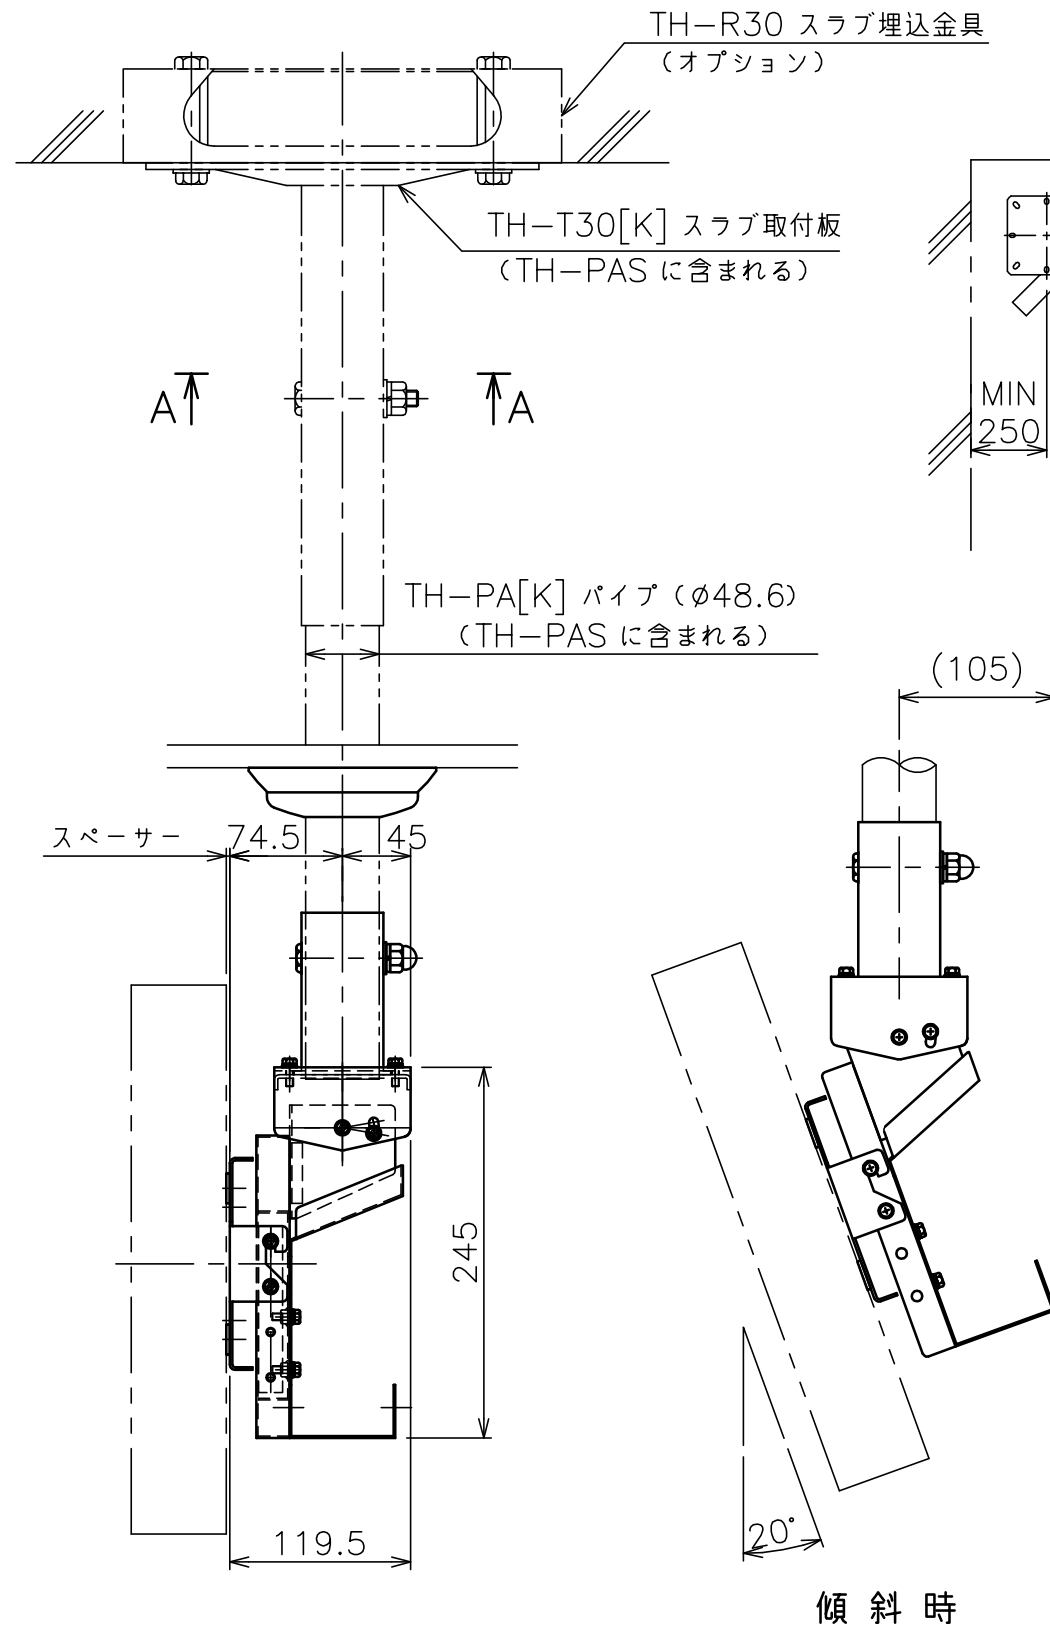

標準付属品	
名 称	数 量
天井化粧アダプター	1
ディスプレイ取付ビス	1式

取付位置参考図
(20型相当の場合)

矢視 A - A

パイプセット TH-PAS[K] (別売) (スラブ取付板・パイプのセット)

型 式	組合せ寸法 L			
	a	b	c	d
TH-PA0400S[K]	—	450	500	550
TH-PA0550S[K]	550	600	650	700
TH-PA0700S[K]	700	750	800	850
TH-PA0850S[K]	850	900	950	1000
TH-PA1000S[K]	1000	1050	1100	1150
TH-PA1150S[K]	1150	1200	1250	1300
TH-PA1300S[K]	1300	1350	1400	1450
TH-PA1450S[K]	1450	1500	1550	1600

塗 装 色	TH-200LD01 日塗工 25-90C相当アイボリー色
	TH-200LD02 日塗工 N-30相当ブラック色
主 要 材 質	SPCC (本体)
質 量	1.8kg (本体のみ)
最大搭載荷重	0.15kN (15kgf)
備 考	RoHS対応品

注 記
1. 取付けベースはVESAS規格に準拠しております。