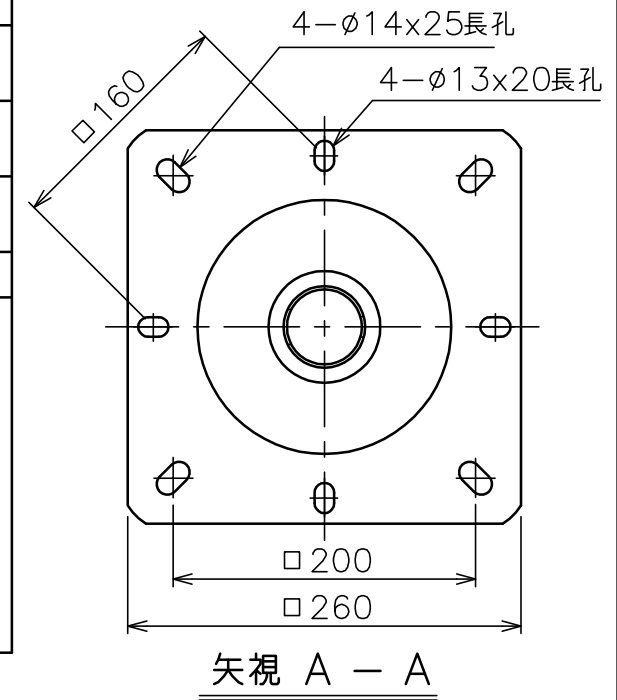

VGA変換ケーブル仕様
 カナレ製：HDR15F-J1.5C

部品名	備考
セパレータ	モールド材質 塩化ビニル黒
同軸マルチケーブル	カナレ製 V5-1.5Cユニット
中継用BNC型コネクタ	カナレ製 BCJ-RUC1-RE
高密度Dsubコネクタ	MIL-C-24308相当品 メスコンタクト
結線内容	
Dsub HD15 (メス)	V5-1.5C BNC
1 6 11	10 赤 R
6 2	11 緑 G
7 3	12 青 B
8 4	13 黄 H
13 5	14 白 V
10 10	
14 14	

標準付属品	
名称	数量
天井化粧アダプター	1
ディスプレイ取付ビス	1式

パイプセット TH-PAS[K] (別売) (スラブ取付板・パイプのセット)

型 式	組合せ寸法 L			
	a	b	c	d
TH-PA0400S[K]	—	450	500	550
TH-PA0550S[K]	550	600	650	700
TH-PA0700S[K]	700	750	800	850
TH-PA0850S[K]	850	900	950	1000
TH-PA1000S[K]	1000	1050	1100	1150
TH-PA1150S[K]	1150	1200	1250	1300
TH-PA1300S[K]	1300	1350	1400	1450
TH-PA1450S[K]	1450	1500	1550	1600

塗 装 色	TH-210LD01 日塗工 25-90C相当アイボリー色
	TH-210LD02 日塗工 N-30相当ブラック色
主 要 材 質	SPCC (本体)
質 量	2.0kg (本体のみ)
最大搭載荷重	0.15kN (15kgf)
備 考	RoHS対応品

注 記

1. 取付けベースはVESA規格に準拠しております。