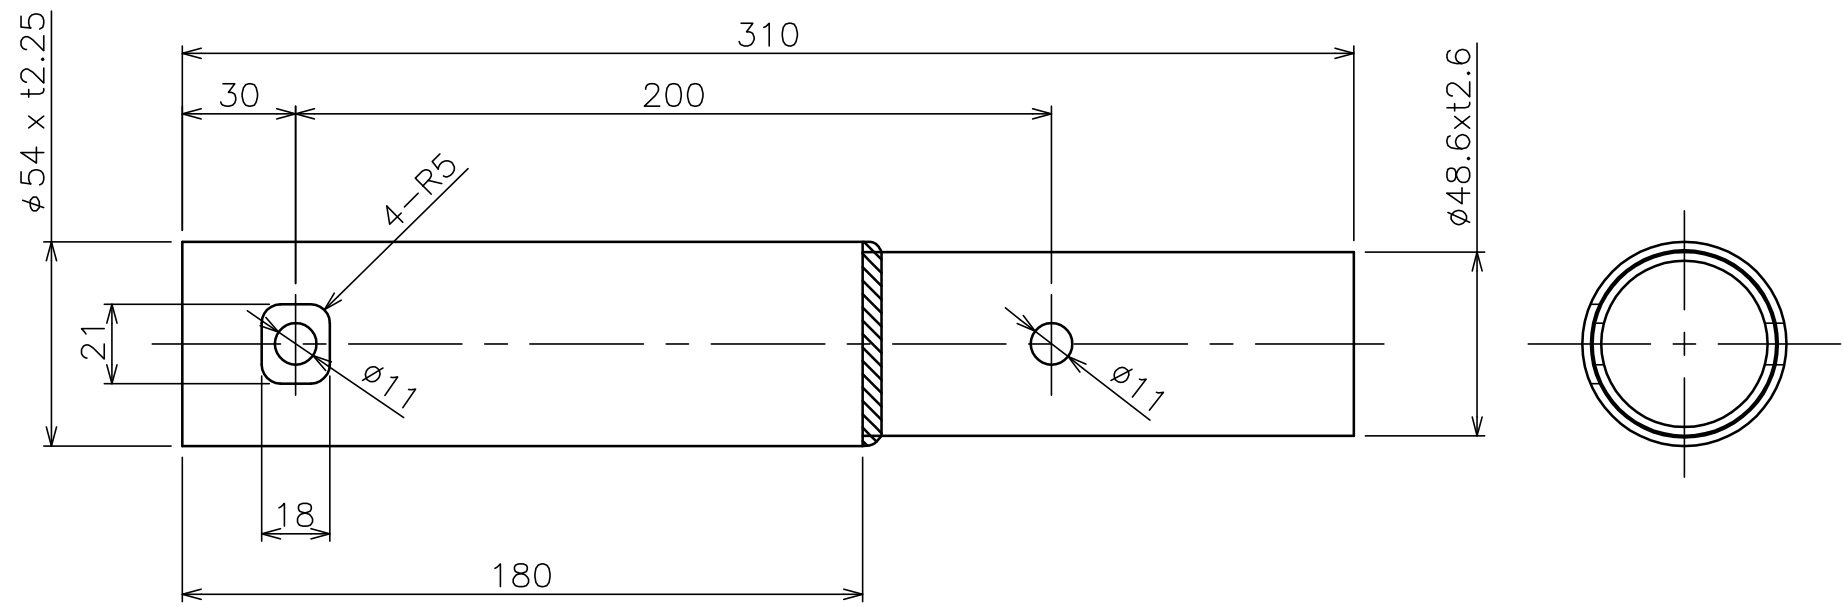

標準付属品	
名 称	数 量
パイプ締付ボルトセット	1式
六角ボルト (M10×65 内ねじ部長さ28)	1
六角袋ナット (M10)	1
ばね座金 (呼び径10)	1
平座金 (呼び径10)	1

塗 装 色	日塗工N-30相当ブラック色
材 質	STKM,SS400 (ねじ類)
質 量	1.0kg
備 考	RoHS対応品