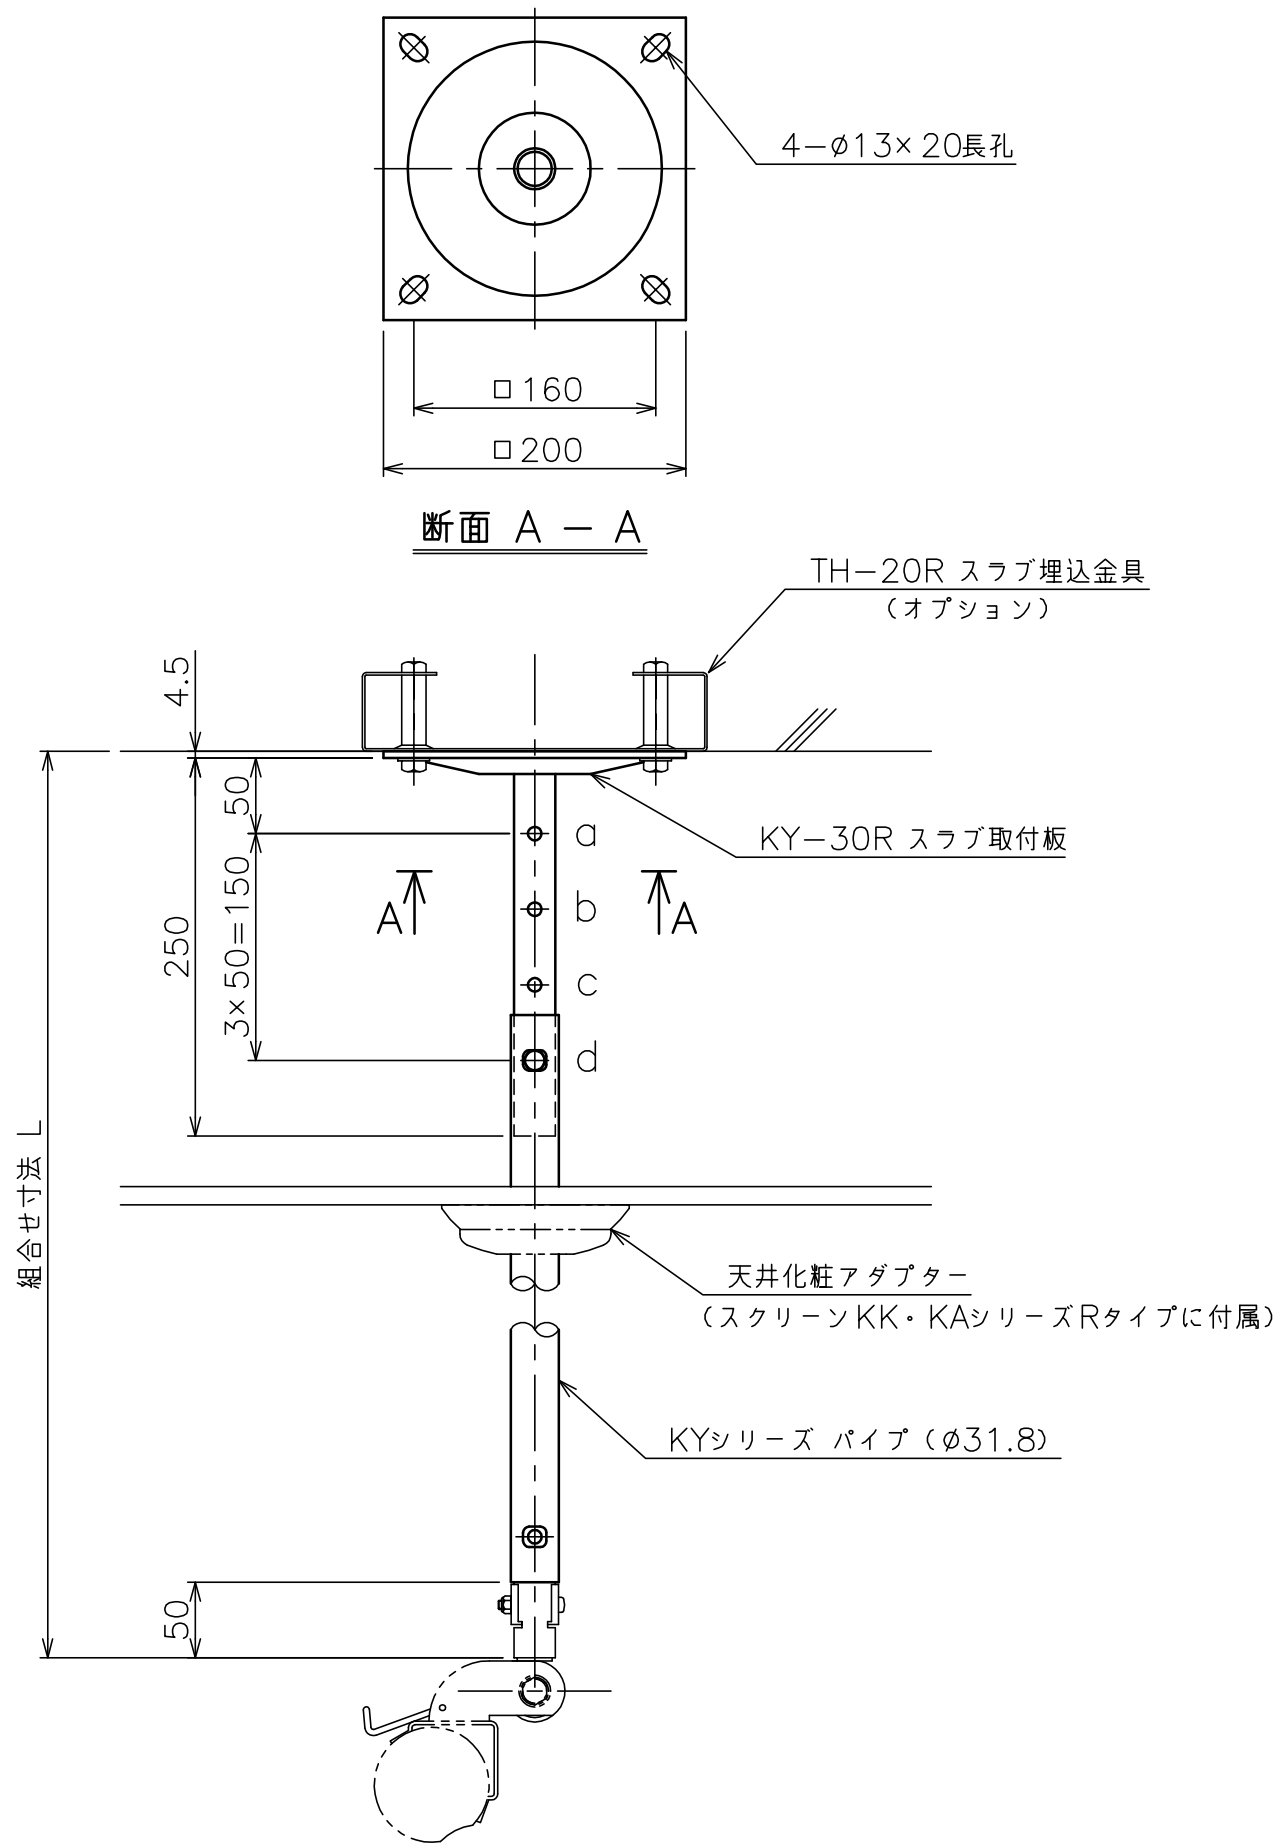

標準付属品

名 称	数 量
ボルトセット	1

パイプセット KY-PS (スラブ取付板・パイプのセット)

型 式	組合せ寸法 L				質 量 (kg)
	a	b	c	d	
KY-050PS	500	550	600	650	2.4
KY-070PS	700	750	800	850	2.7
KY-090PS	900	950	1000	1050	3.0
KY-110PS	1100	1150	1200	1250	3.3

スラブ取付板

塗 装 色	日塗工25-80B相当オフホワイト色
材 質	SPHC,STK400
質 量	1.7kg

パイプ

塗 装 色	日塗工25-80B相当オフホワイト色
材 質	STKM11A