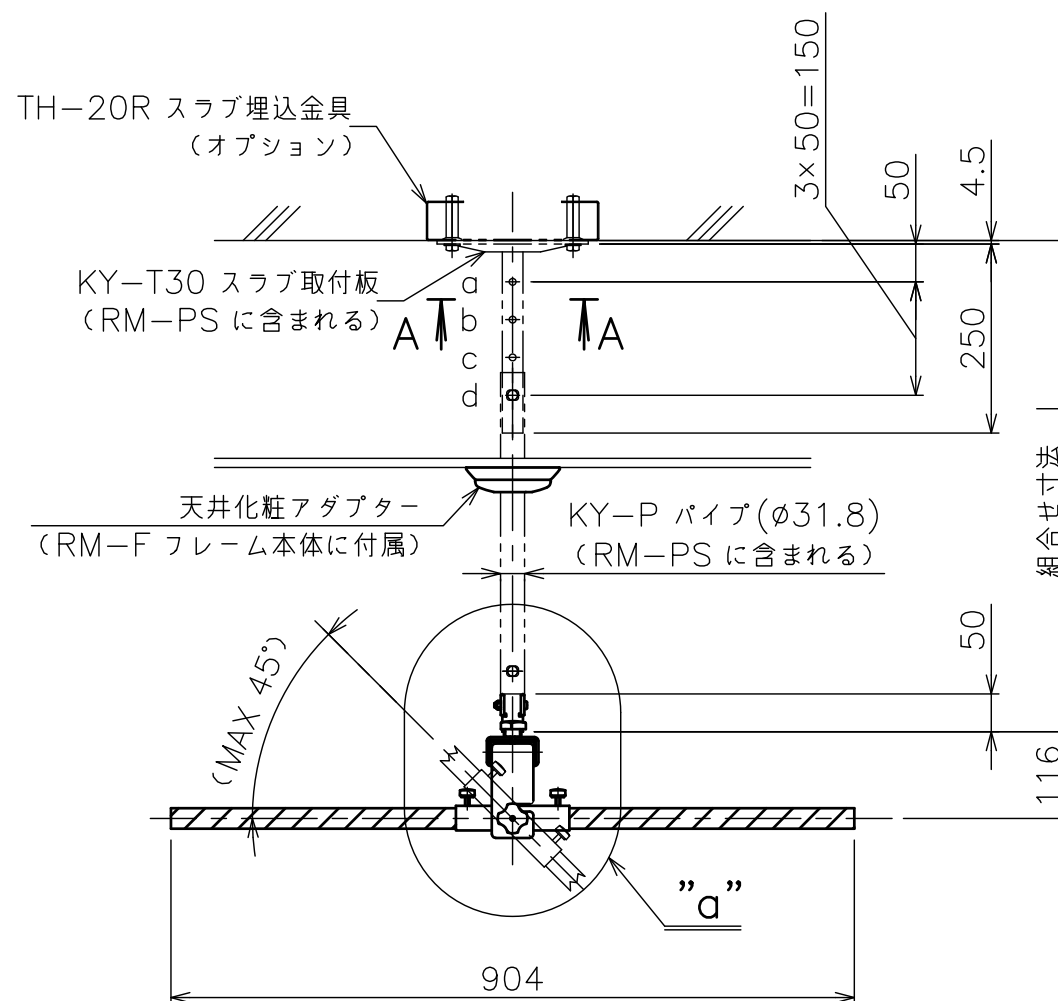

標準付属品

名 称	数 量
天井化粧アダプター	2
回転金具	2

ミラー RM-1309

鏡 面	透明ポリエステルフィルム (裏面アルミニウム蒸着)
裏 材	硬質ウレタンボード
質 量	3.8kg
品 種	軽量タイプ(一般用)
反 射 率	87%
適用フレーム型式	RM-F130
備 考	

フレーム RM-F130

塗 装 色	日塗IN-30相当ブラック色
主 要 材 質	STKR400,SS400
質 量	6.2kg
備 考	

パイプセット RM-PS (別売) (スラブ取付板・パイプのセット)

型 式	組合せ寸法 L			
	a	b	c	d
RM-P050S	500	550	600	650
RM-P070S	700	750	800	850
RM-P090S	900	950	1000	1050
RM-P110S	1100	1150	1200	1250