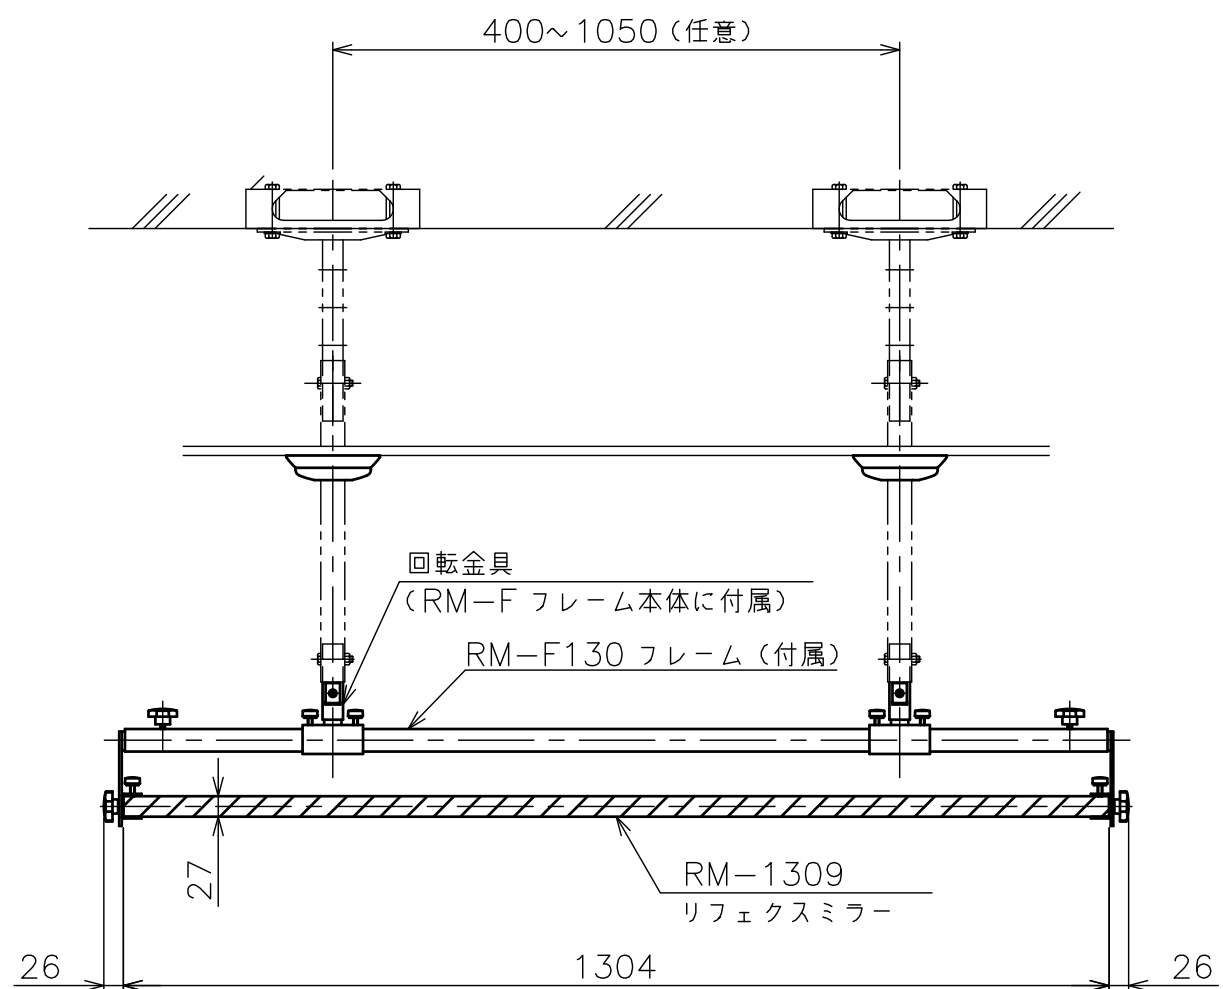

標準付属品

名 称	数 量
天井化粧アダプター	2
回転金具	2

ミラー RM-1309

鏡 面	透明ポリエステルフィルム (裏面アルミニウム蒸着)
裏 材	硬質ウレタンボード
質 量	3.8kg
品 種	軽量タイプ(一般用)
反 射 率	87%
適用フレーム型式	RM-F130
備 考	

フレーム RM-F130

塗 装 色	日塗IN-30相当ブラック色
主 要 材 質	STKR400,SS400
質 量	6.2kg
備 考	

パイプセット RM-PS (別売) (スラブ取付板・パイプのセット)

型 式	組合せ寸法 L			
	a	b	c	d
RM-P050S	500	550	600	650
RM-P070S	700	750	800	850
RM-P090S	900	950	1000	1050
RM-P110S	1100	1150	1200	1250