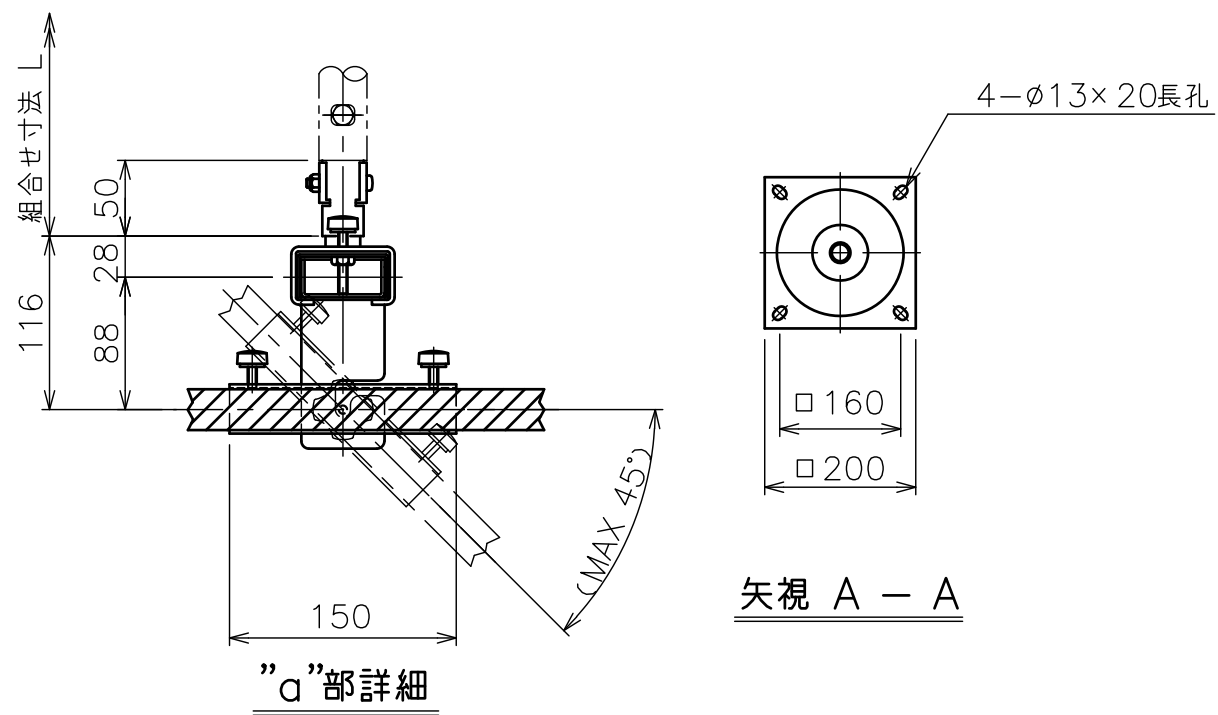

標準付属品

名 称	数 量
天井化粧アダプター	2
回転金具	2

ミラー RM-1309

鏡 面	透明ポリエステルフィルム (裏面アルミニウム蒸着)
裏 材	硬質ウレタンボード
質 量	3.8kg
品 種	軽量タイプ(一般用)
反 射 率	87%
適用フレーム型式	RM-F130
備 考	

フレーム RM-F130

塗 装 色	日塗IN-30相当ブラック色
主 要 材 質	STKR400,SS400
質 量	6.2kg
備 考	

パイプセット RM-PS (別売) (スラブ取付板・パイプのセット)

型 式	組合せ寸法 L			
	a	b	c	d
RM-P050S	500	550	600	650
RM-P070S	700	750	800	850
RM-P090S	900	950	1000	1050
RM-P110S	1100	1150	1200	1250