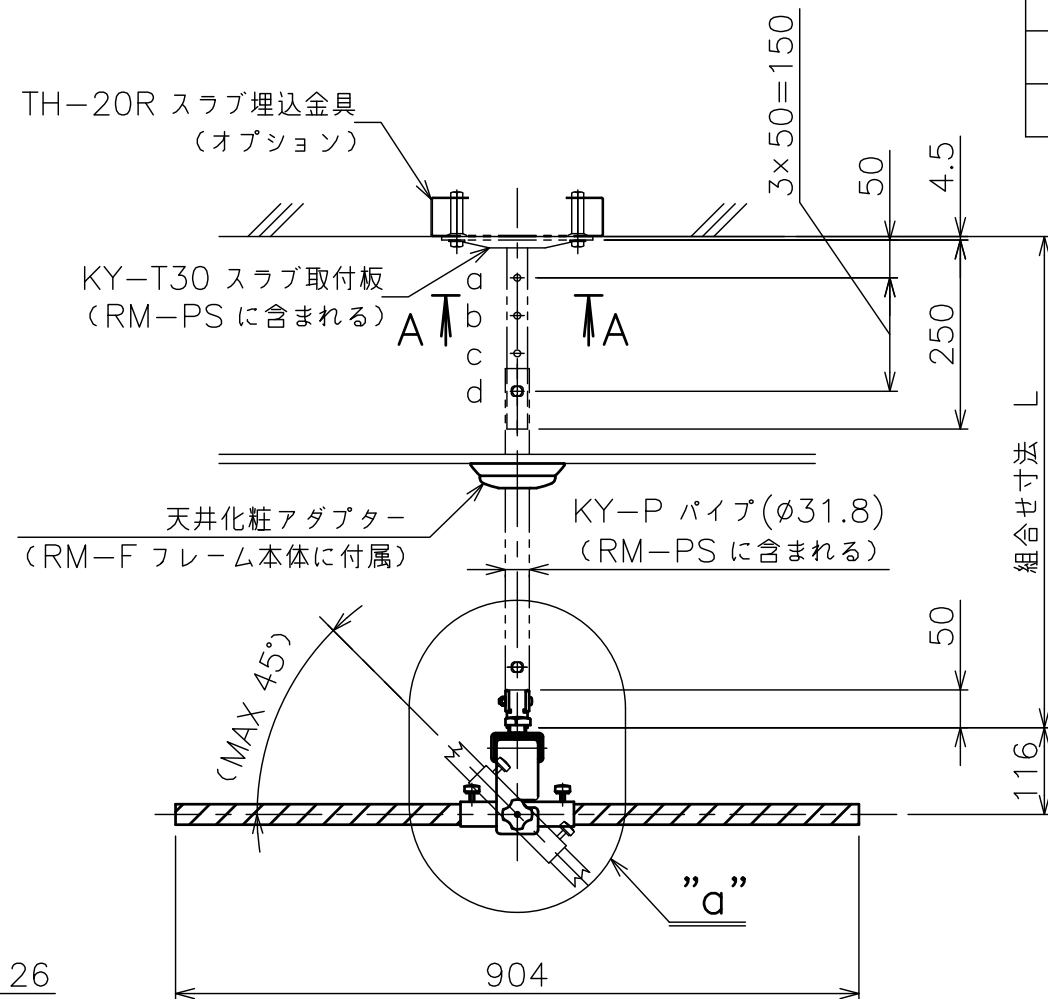

標準付属品	
名称	数量
天井化粧アダプター	2
回転金具	2

パイプセット RM-PS (別売) (スラブ取付板・パイプのセット)

型 式	組合せ寸法 L			
	a	b	c	d
RM-P050S	500	550	600	650
RM-P070S	700	750	800	850
RM-P090S	900	950	1000	1050
RM-P110S	1100	1150	1200	1250

ミラー RM-1809

鏡 面	透明ポリエステルフィルム (裏面アルミニウム蒸着)
裏 材	硬質ウレタンボード
質 量	5.0kg
品 種	軽量タイプ (一般用)
反 射 率	87%
適用フレーム型式	RM-F180
備 考	

フレーム RM-F180

塗 装 色	日塗IN-30相当ブラック色
主 要 材 質	STKR400,SS400
質 量	7.3kg
備 考	