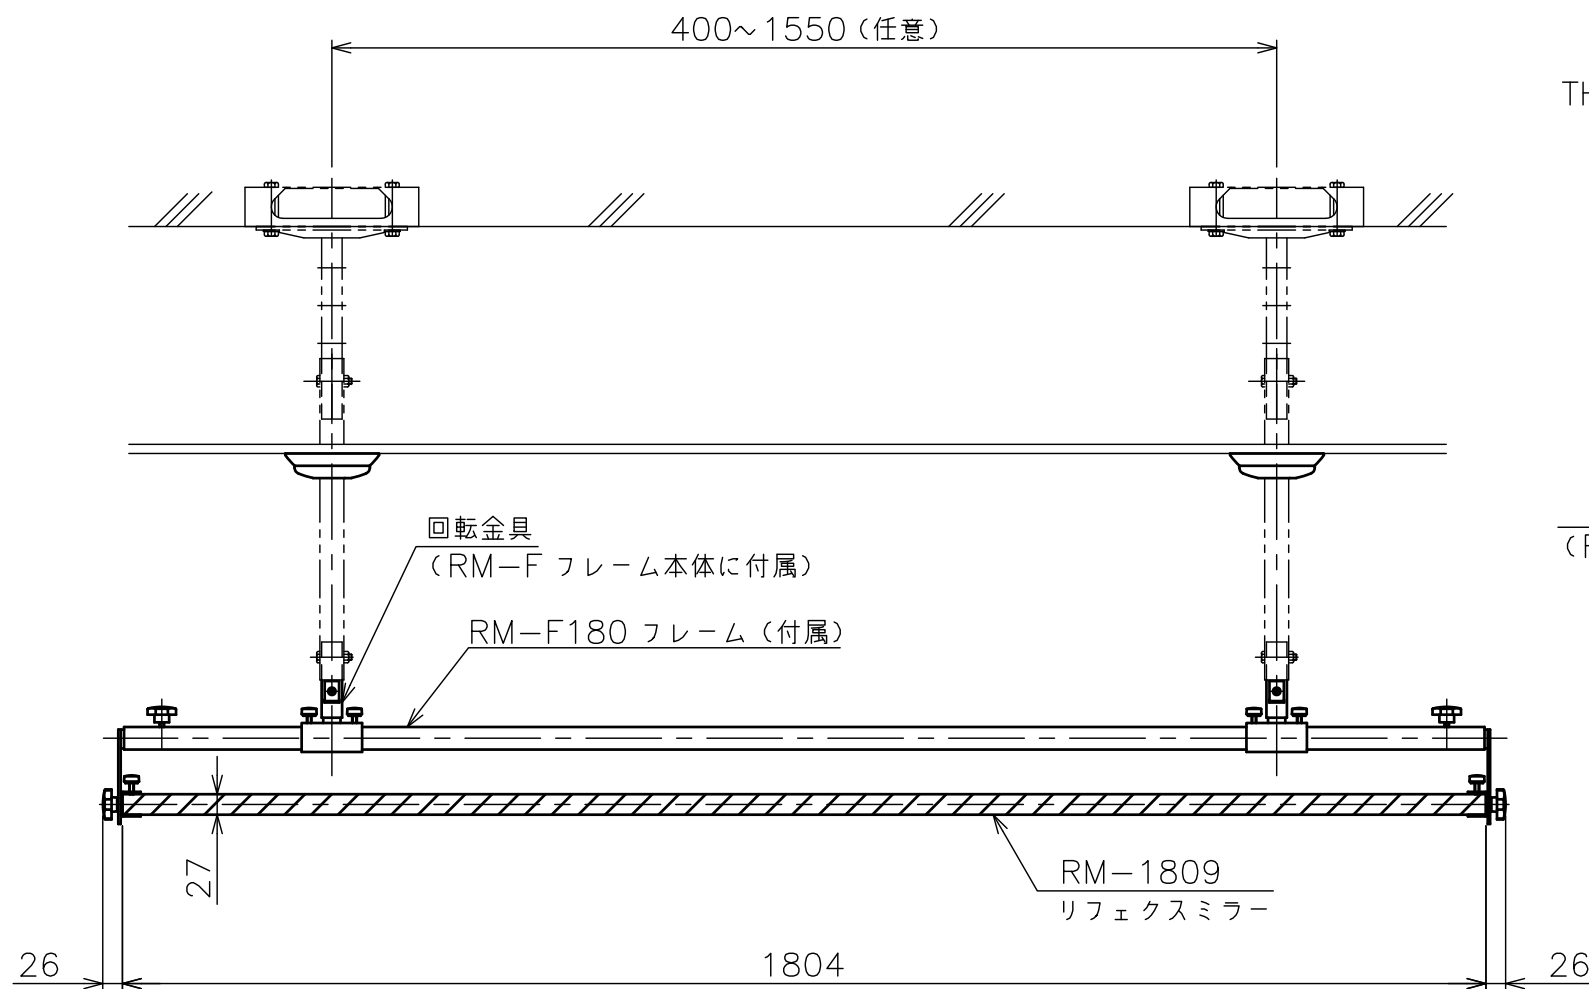

標準付属品	
名称	数量
天井化粧アダプター	2
回転金具	2

パイプセット RM-PS (別売) (スラブ取付板・パイプのセット)

型 式	組合せ寸法 L			
	a	b	c	d
RM-P050S	500	550	600	650
RM-P070S	700	750	800	850
RM-P090S	900	950	1000	1050
RM-P110S	1100	1150	1200	1250

ミラー RM-1809

鏡 面	透明ポリエステルフィルム (裏面アルミニウム蒸着)
裏 材	硬質ウレタンボード
質 量	5.0kg
品 種	軽量タイプ (一般用)
反 射 率	87%
適用フレーム型式	RM-F180
備 考	

フレーム RM-F180

塗 装 色	日塗IN-30相当ブラック色
主 要 材 質	STKR400,SS400
質 量	7.3kg
備 考	