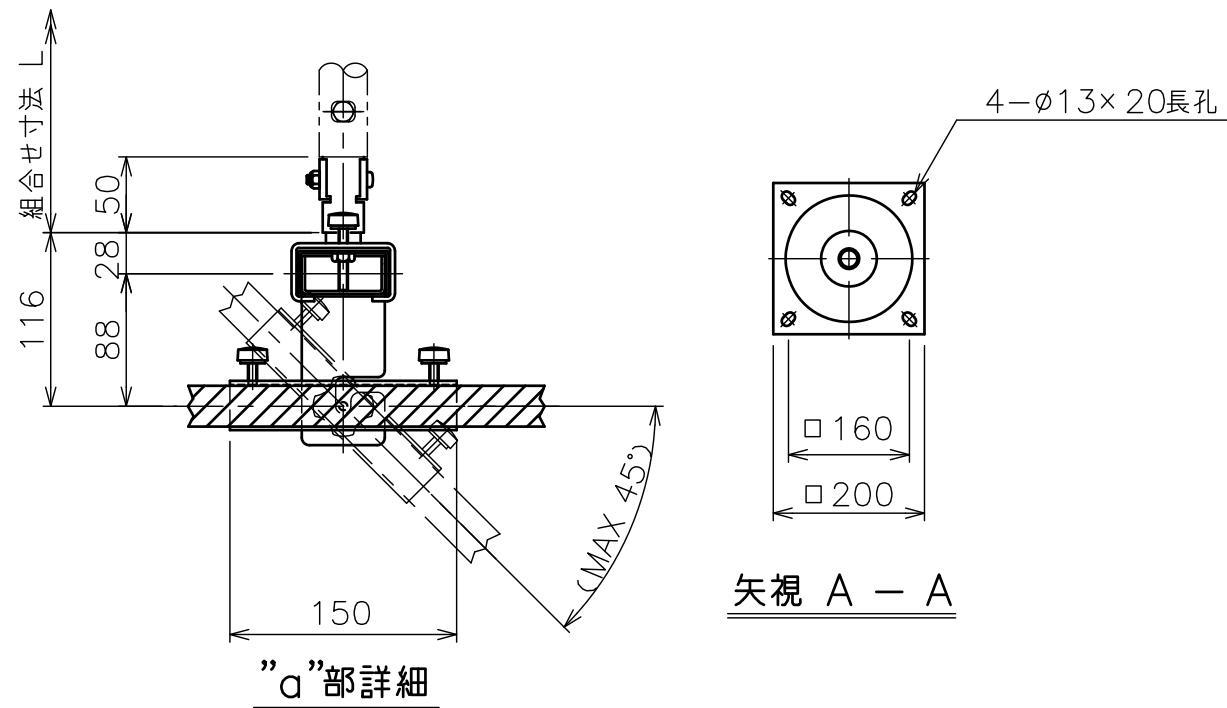

標準付属品	
名称	数量
天井化粧アダプター	2
回転金具	2

パイプセット RM-PS (別売) (スラブ取付板・パイプのセット)

型 式	組合せ寸法 L			
	a	b	c	d
RM-P050S	500	550	600	650
RM-P070S	700	750	800	850
RM-P090S	900	950	1000	1050
RM-P110S	1100	1150	1200	1250

ミラー RM-1809

鏡 面	透明ポリエステルフィルム (裏面アルミニウム蒸着)
裏 材	硬質ウレタンボード
質 量	5.0kg
品 種	軽量タイプ (一般用)
反 射 率	87%
適用フレーム型式	RM-F180
備 考	

フレーム RM-F180

塗 装 色	日塗IN-30相当ブラック色
主 要 材 質	STKR400,SS400
質 量	7.3kg
備 考	