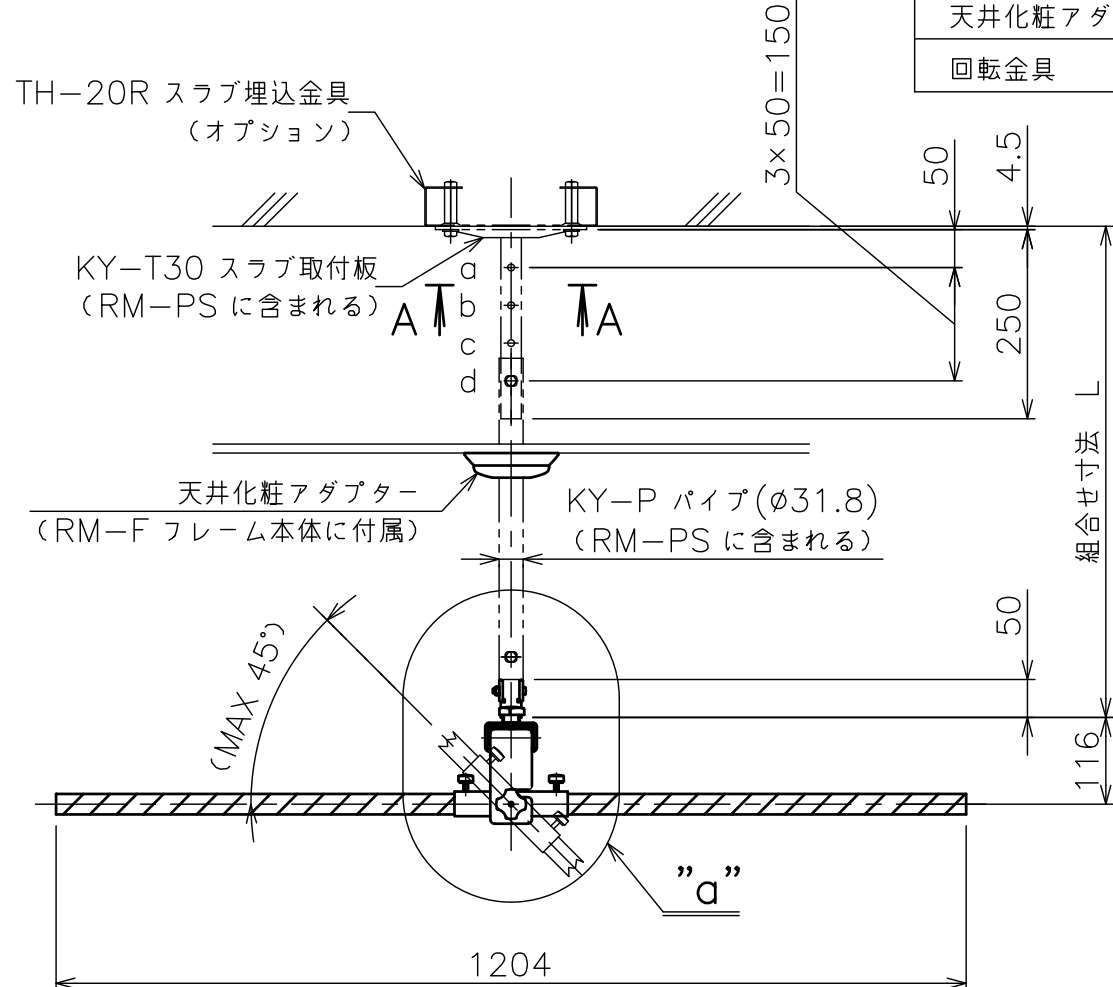

標準付属品	
名称	数量
天井化粧アダプター	2
回転金具	2

矢視 A - A

パイプセット RM-PS (別売) (スラブ取付板・パイプのセット)

型 式	組合せ寸法 L			
	a	b	c	d
RM-P050S	500	550	600	650
RM-P070S	700	750	800	850
RM-P090S	900	950	1000	1050
RM-P110S	1100	1150	1200	1250

ミラー RM-1812

鏡 面	透明ポリエステルフィルム (裏面アルミニウム蒸着)
裏 材	硬質ウレタンボード
質 量	6.4kg
品 種	軽量タイプ (一般用)
反 射 率	87%
適用フレーム型式	RM-F180
備 考	

フレーム RM-F180

塗 装 色	日塗IN-30相当ブラック色
主 要 材 質	STKR400,SS400
質 量	7.3kg
備 考	