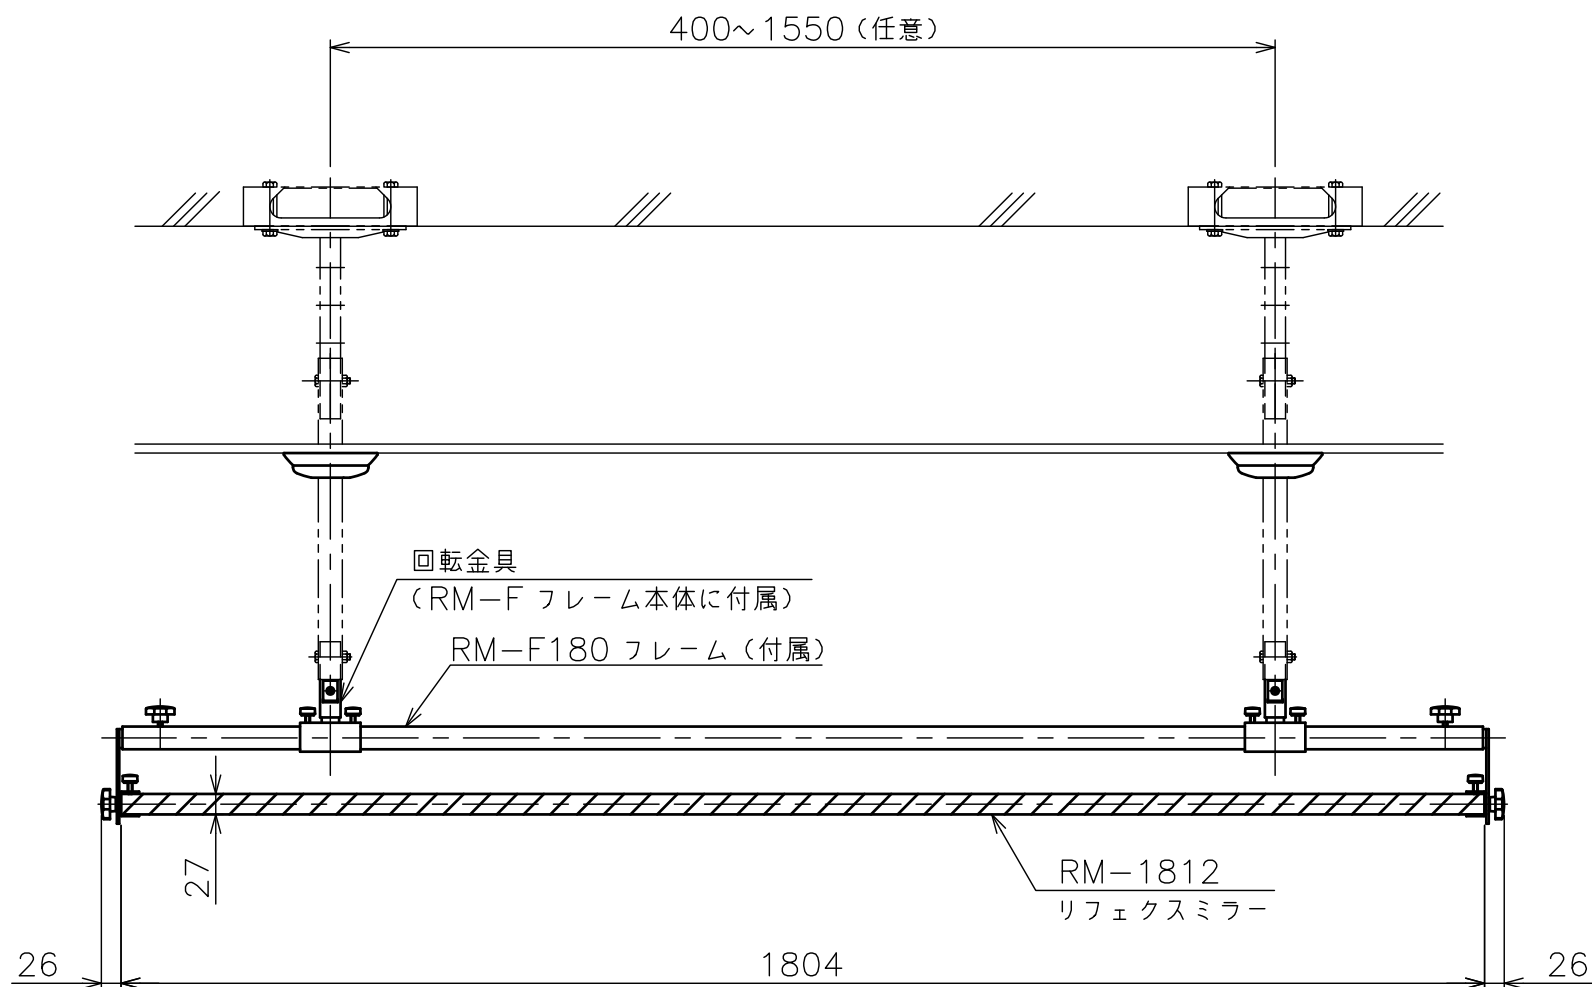

標準付属品	
名称	数量
天井化粧アダプター	2
回転金具	2

矢視 A - A

パイプセット RM-PS (別売) (スラブ取付板・パイプのセット)

型 式	組合せ寸法 L			
	a	b	c	d
RM-P050S	500	550	600	650
RM-P070S	700	750	800	850
RM-P090S	900	950	1000	1050
RM-P110S	1100	1150	1200	1250

ミラー RM-1812

鏡 面	透明ポリエステルフィルム (裏面アルミニウム蒸着)
裏 材	硬質ウレタンボード
質 量	6.4kg
品 種	軽量タイプ (一般用)
反 射 率	87%
適用フレーム型式	RM-F180
備 考	

フレーム RM-F180

塗 装 色	日塗IN-30相当ブラック色
主 要 材 質	STKR400,SS400
質 量	7.3kg
備 考	