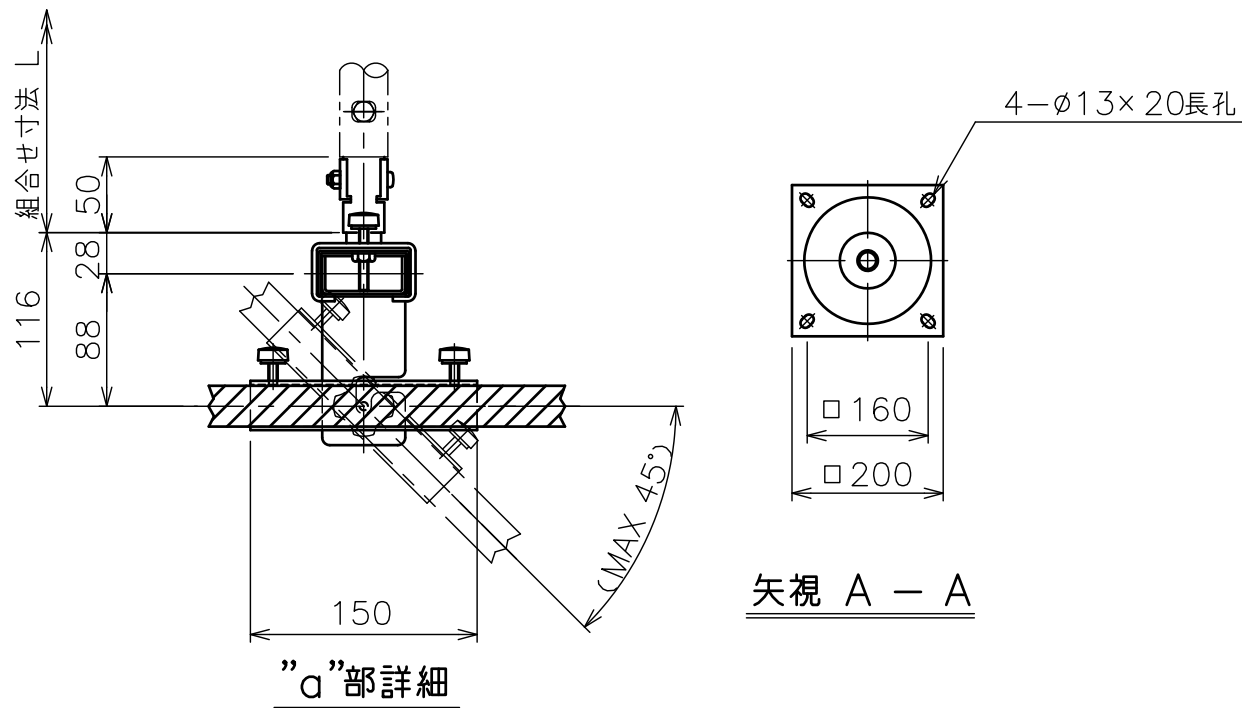

標準付属品	
名称	数量
天井化粧アダプター	2
回転金具	2

矢視 A - A

パイプセット RM-PS (別売) (スラブ取付板・パイプのセット)

型 式	組合せ寸法 L			
	a	b	c	d
RM-P050S	500	550	600	650
RM-P070S	700	750	800	850
RM-P090S	900	950	1000	1050
RM-P110S	1100	1150	1200	1250

ミラー RM-1812

鏡 面	透明ポリエステルフィルム (裏面アルミニウム蒸着)
裏 材	硬質ウレタンボード
質 量	6.4kg
品 種	軽量タイプ (一般用)
反 射 率	87%
適用フレーム型式	RM-F180
備 考	

フレーム RM-F180

塗 装 色	日塗IN-30相当ブラック色
主 要 材 質	STKR400,SS400
質 量	7.3kg
備 考	