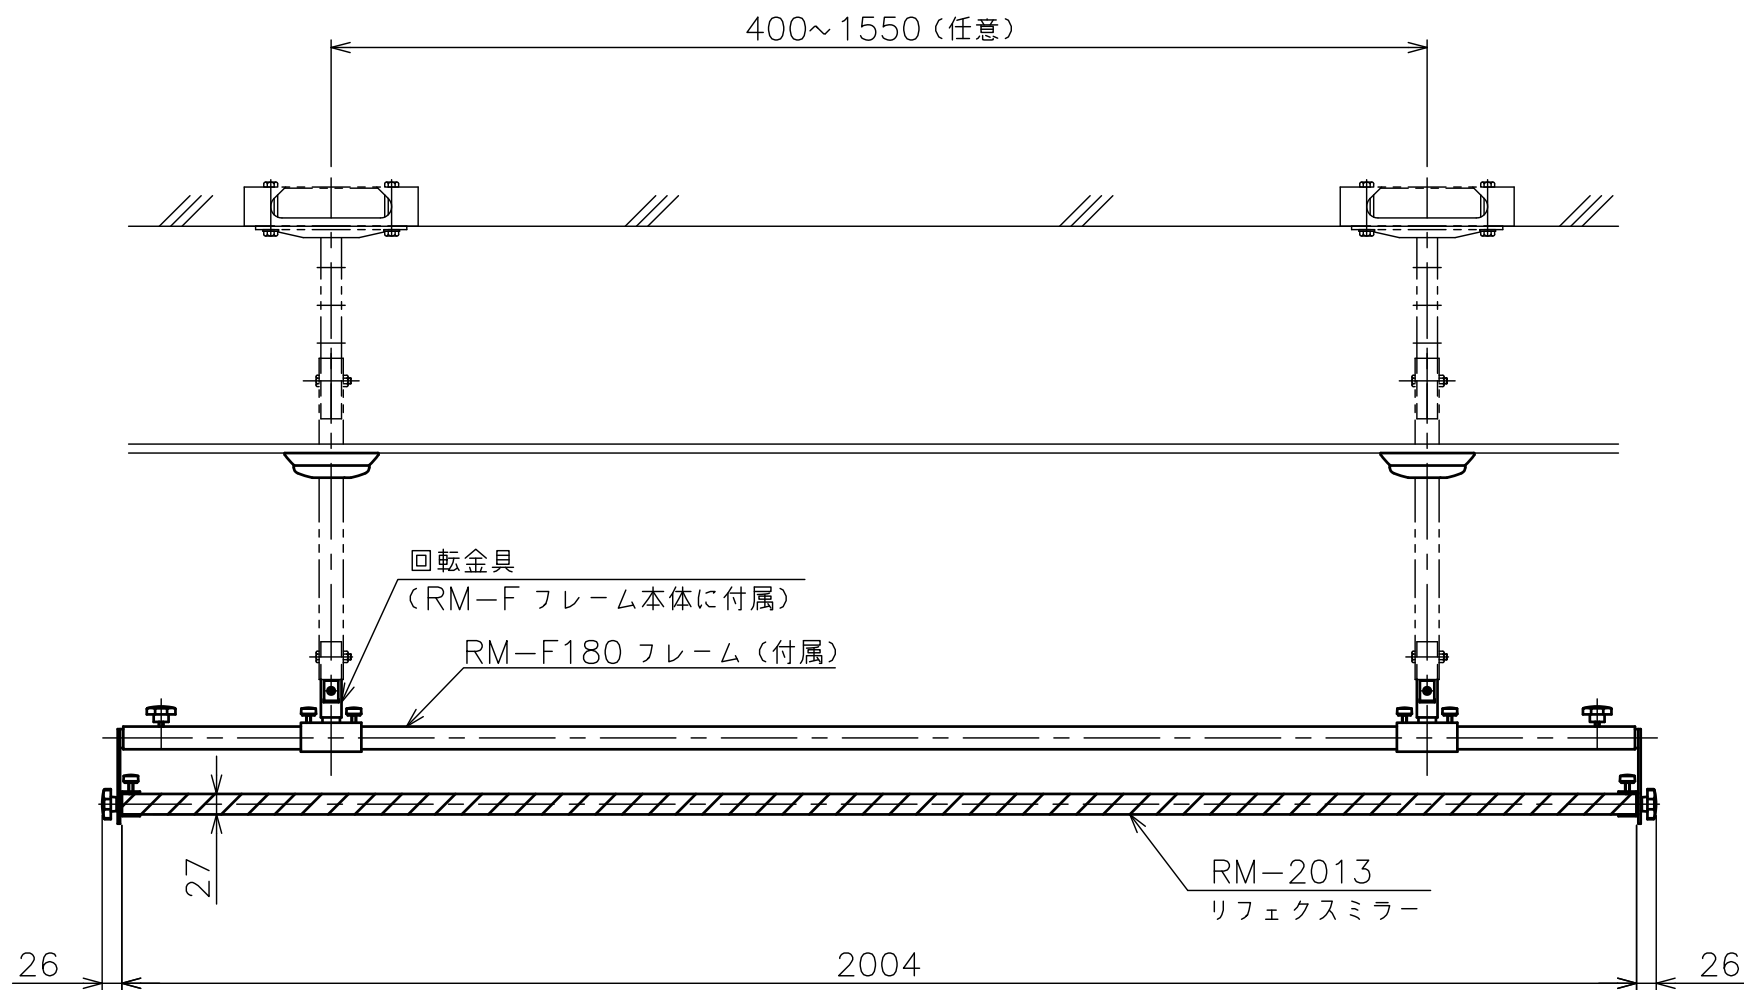

標準付属品	
名称	数量
天井化粧アダプター	2
回転金具	2

パイプセット RM-PS (別売) (スラブ取付板・パイプのセット)

型 式	組合せ寸法 L			
	a	b	c	d
RM-P050S	500	550	600	650
RM-P070S	700	750	800	850
RM-P090S	900	950	1000	1050
RM-P110S	1100	1150	1200	1250

ミラー RM-2013

鏡 面	透明ポリエステルフィルム (裏面アルミニウム蒸着)
裏 材	硬質ウレタンボード
質 量	7.5kg
品 種	軽量タイプ (一般用)
反 射 率	87%
適用フレーム型式	RM-F180
備 考	

フレーム RM-F180

塗 装 色	日塗IN-30相当ブラック色
主 要 材 質	STKR400,SS400
質 量	7.3kg
備 考	