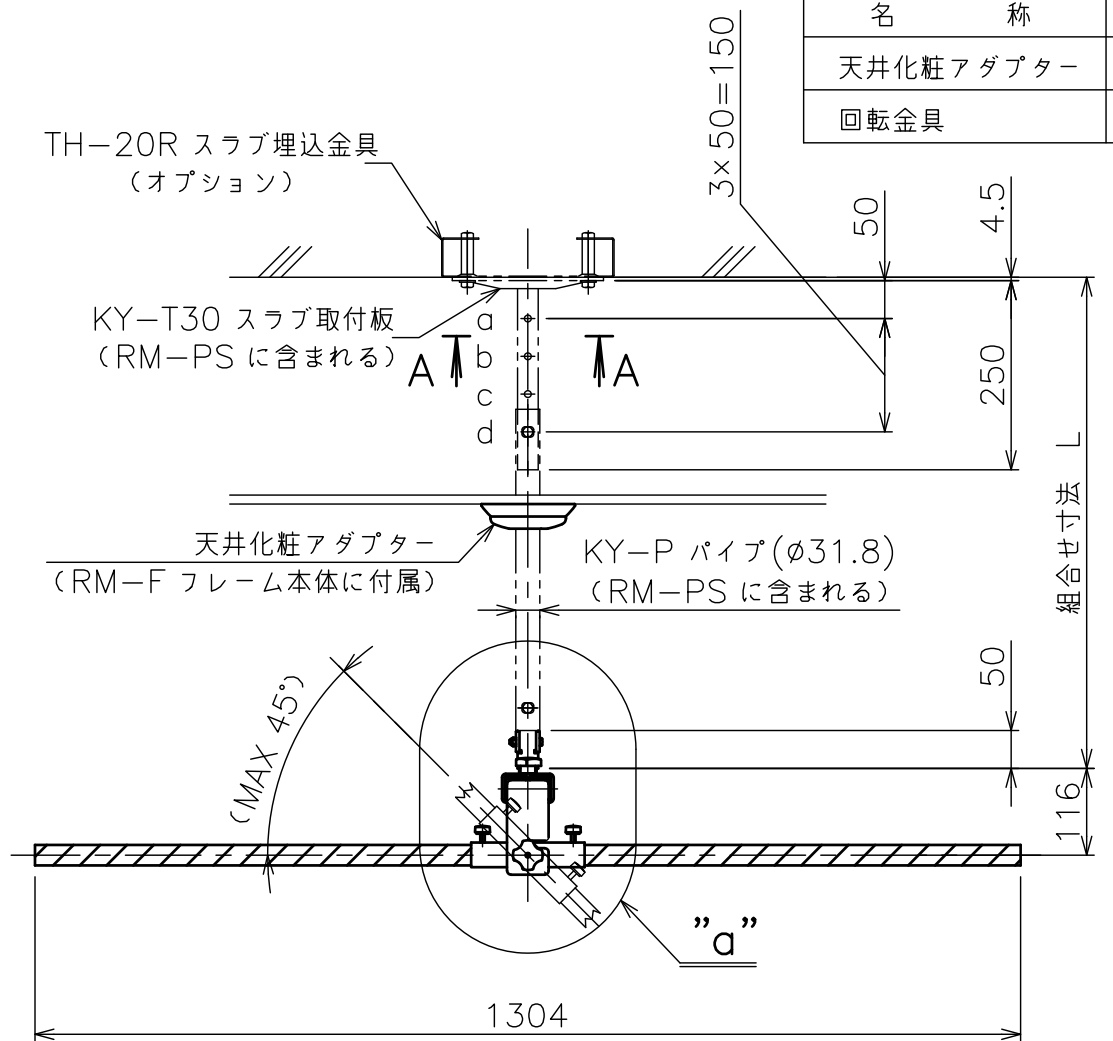

標準付属品	
名称	数量
天井化粧アダプター	2
回転金具	2

パイプセット RM-PS (別売) (スラブ取付板・パイプのセット)

型 式	組合せ寸法 L			
	a	b	c	d
RM-P050S	500	550	600	650
RM-P070S	700	750	800	850
RM-P090S	900	950	1000	1050
RM-P110S	1100	1150	1200	1250

ミラー RM-2013

鏡 面	透明ポリエステルフィルム (裏面アルミニウム蒸着)
裏 材	硬質ウレタンボード
質 量	7.5kg
品 種	軽量タイプ (一般用)
反 射 率	87%
適用フレーム型式	RM-F180
備 考	

フレーム RM-F180

塗 装 色	日塗IN-30相当ブラック色
主 要 材 質	STKR400,SS400
質 量	7.3kg
備 考	