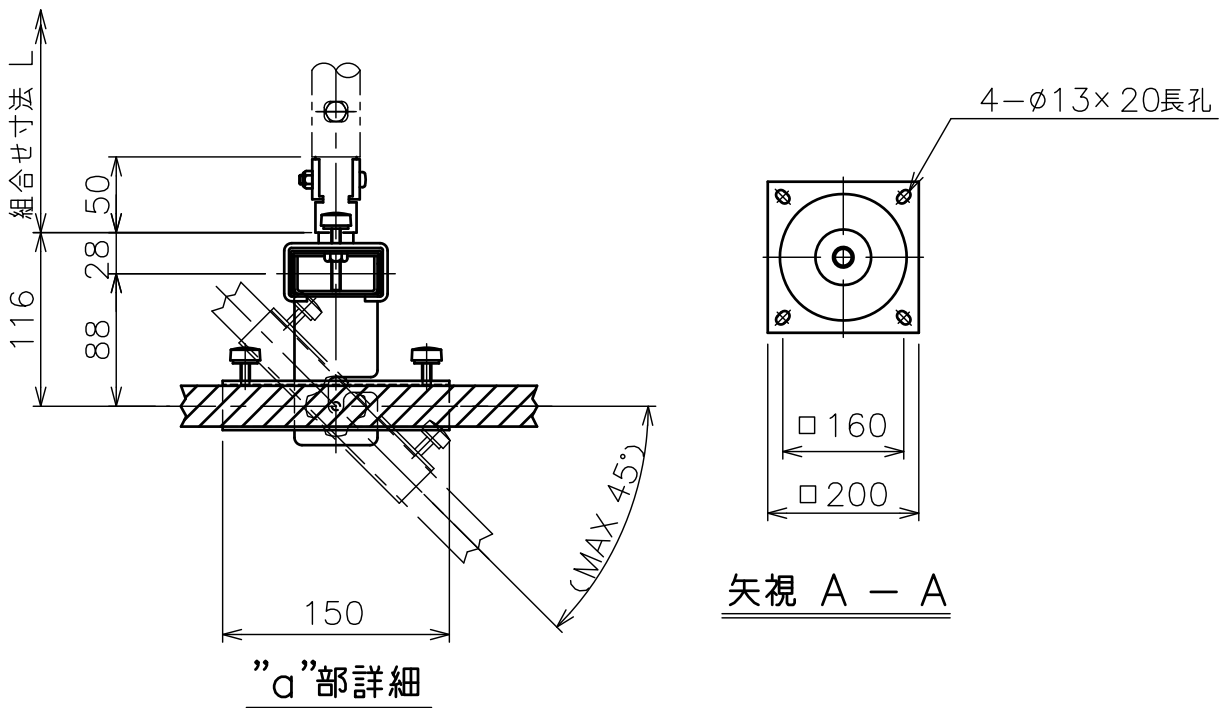

標準付属品	
名称	数量
天井化粧アダプター	2
回転金具	2

パイプセット RM-PS (別売) (スラブ取付板・パイプのセット)

型 式	組合せ寸法 L			
	a	b	c	d
RM-P050S	500	550	600	650
RM-P070S	700	750	800	850
RM-P090S	900	950	1000	1050
RM-P110S	1100	1150	1200	1250

ミラー RM-2013

鏡 面	透明ポリエステルフィルム (裏面アルミニウム蒸着)
裏 材	硬質ウレタンボード
質 量	7.5kg
品 種	軽量タイプ (一般用)
反 射 率	87%
適用フレーム型式	RM-F180
備 考	

フレーム RM-F180

塗 装 色	日塗IN-30相当ブラック色
主 要 材 質	STKR400,SS400
質 量	7.3kg
備 考	